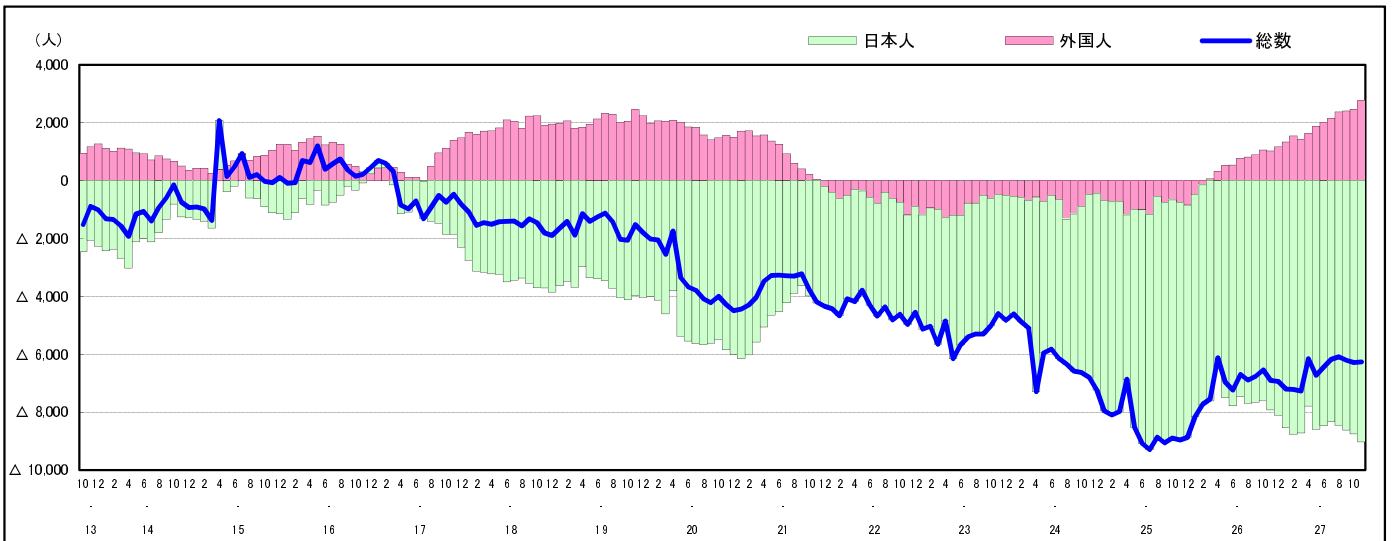

市区町別 推計人口の推移 (平成13年10月1日～)

広島県

H17国勢調査時の人口	H27.11.1現在の人口	H17国勢調査後の増減数	H17国勢調査後の増減率
2,876,642人	2,827,489人	△ 49,153人	△ 1.71%

社会増減, 自然増減別 対前年同月人口増減数の推移 (平成13年10月～)

日本人, 外国人別 対前年同月人口増減数の推移 (平成13年10月～)

注) 国勢調査結果による推計人口の補正を行っており, 社会増減は人口増減から自然増減を差し引いて算出している。