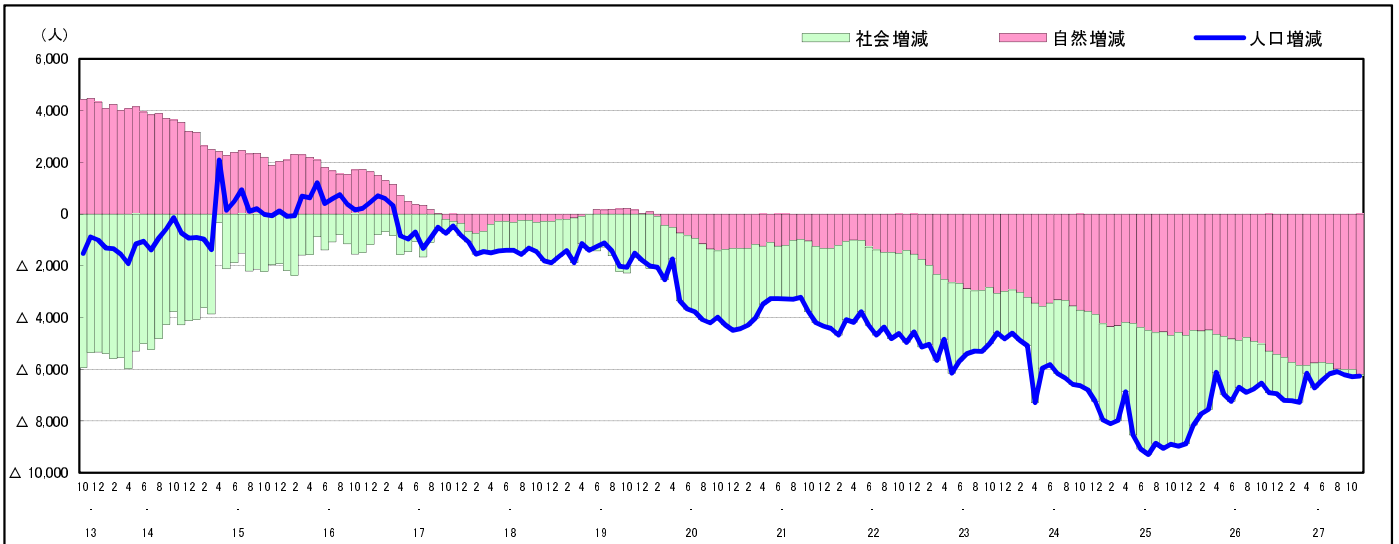

市区町別 推計人口の推移 (平成13年10月1日～)

広島県

H17国勢調査時の人口	H27.11.1現在の人口	H17国勢調査後の増減数	H17国勢調査後の増減率
2,876,642人	2,827,489人	△ 49,153人	△ 1.71%

社会増減, 自然増減別 対前年同月人口増減数の推移 (平成13年10月～)

日本人, 外国人別 対前年同月人口増減数の推移 (平成13年10月～)

注) 国勢調査結果による推計人口の補正を行っており, 社会増減は人口増減から自然増減を差し引いて算出している。