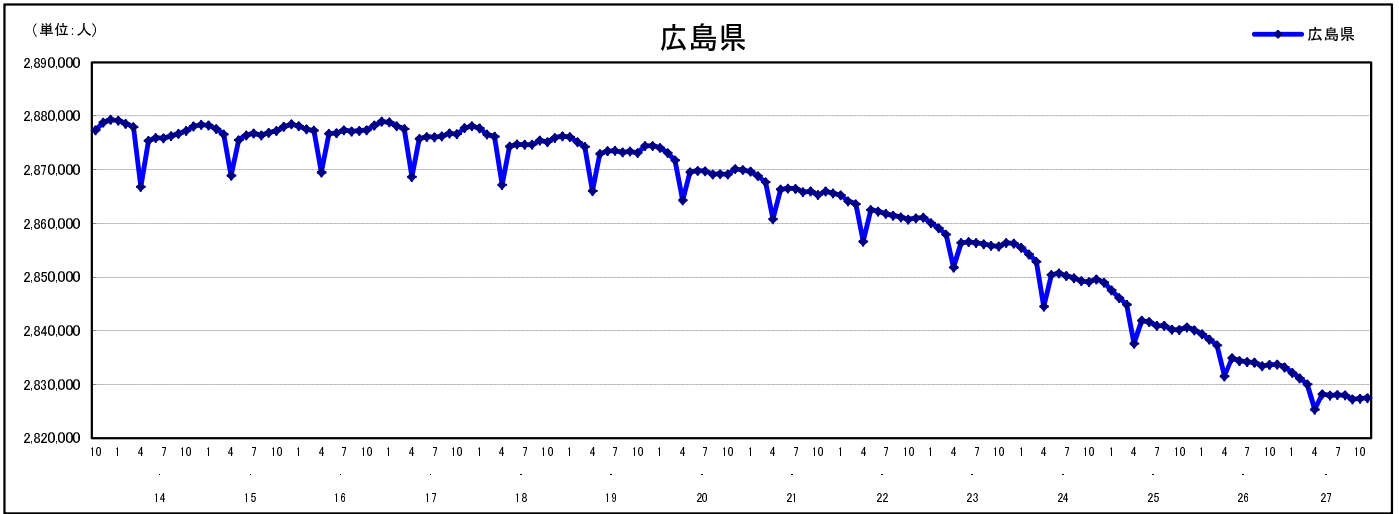

市区町別 推計人口の推移 (平成13年10月1日～)

広島県

H17国勢調査時の人口	H27.11.1現在の人口	H17国勢調査後の増減数	H17国勢調査後の増減率
2,876,642人	2,827,489人	△ 49,153人	△ 1.71%

社会増減, 自然増減別 対前年同月人口増減数の推移 (平成13年10月～)

日本人, 外国人別 対前年同月人口増減数の推移 (平成13年10月～)

注) 国勢調査結果による推計人口の補正を行っており, 社会増減は人口増減から自然増減を差し引いて算出している。