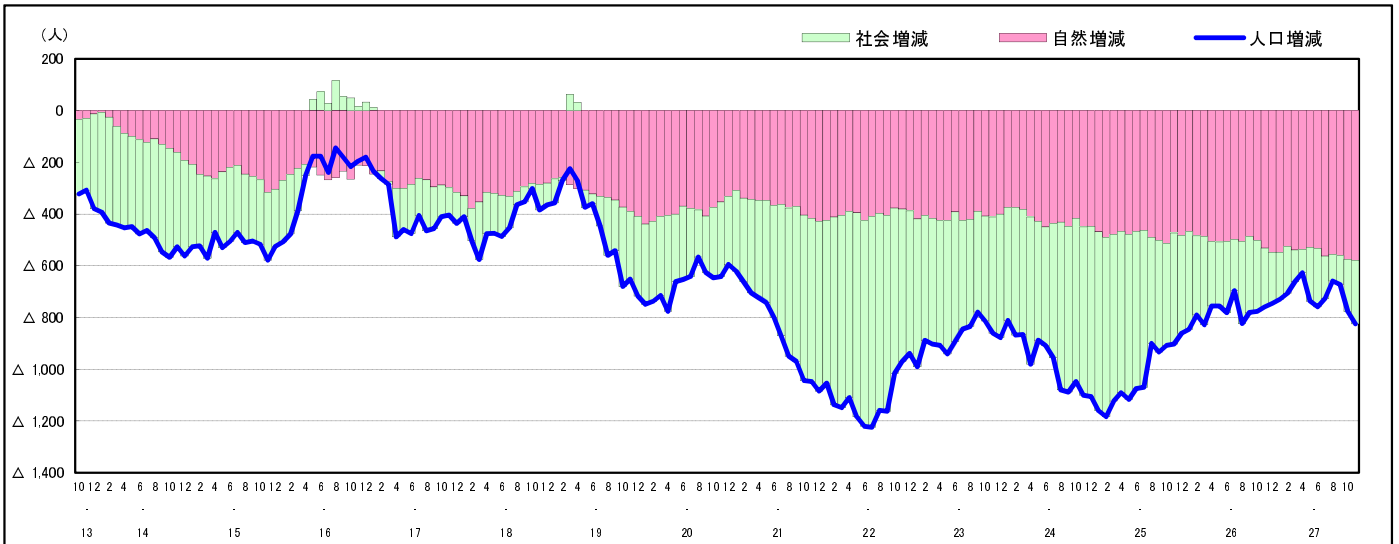

市区町別 推計人口の推移 (平成13年10月1日～)

三 原 市

H17国勢調査時の人口	H27.11.1現在の人口	H17国勢調査後の増減数	H17国勢調査後の増減率
104,196人	96,092人	△ 8,104人	△ 7.78%

社会増減, 自然増減別 対前年同月人口増減数の推移 (平成13年10月～)

日本人, 外国人別 対前年同月人口増減数の推移 (平成13年10月～)

注) 国勢調査結果による推計人口の補正を行っており, 社会増減は人口増減から自然増減を差し引いて算出している。