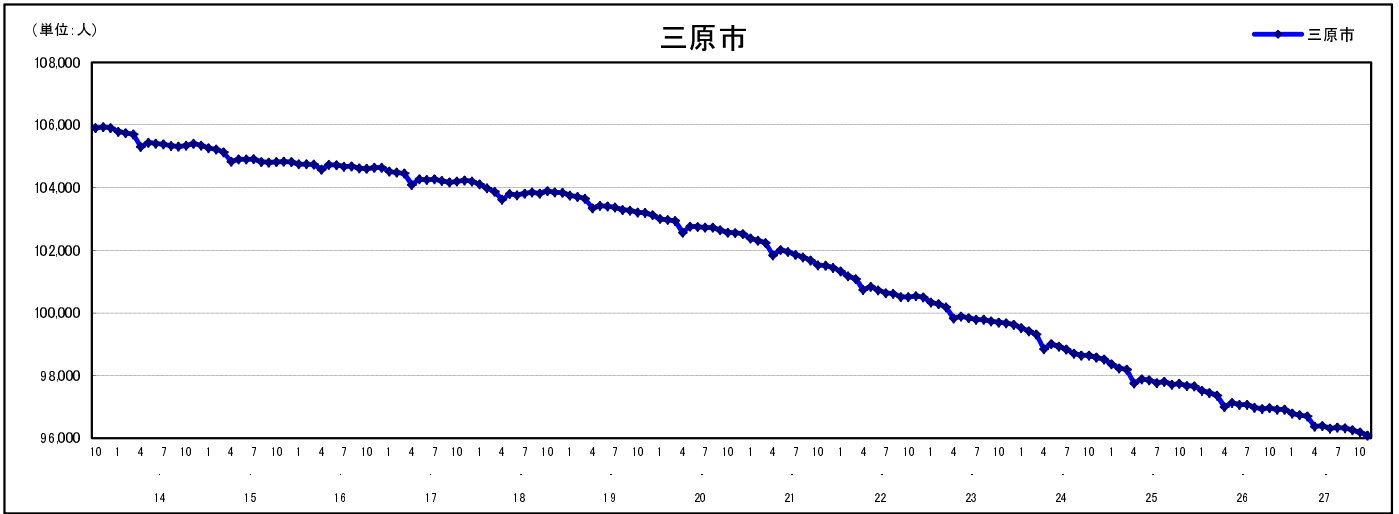

市区町別 推計人口の推移 (平成13年10月1日～)

三 原 市

H17国勢調査時の人口	H27.11.1現在の人口	H17国勢調査後の増減数	H17国勢調査後の増減率
104,196人	96,092人	△ 8,104人	△ 7.78%

社会増減, 自然増減別 対前年同月人口増減数の推移 (平成13年10月～)

日本人, 外国人別 対前年同月人口増減数の推移 (平成13年10月～)

注) 国勢調査結果による推計人口の補正を行っており, 社会増減は人口増減から自然増減を差し引いて算出している。