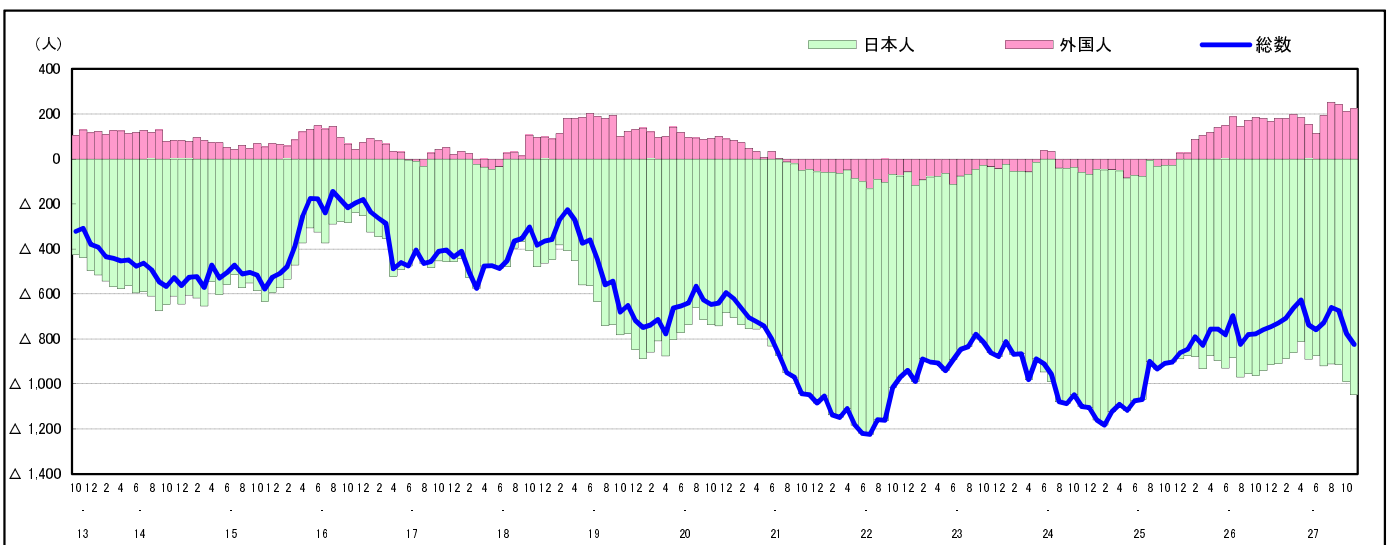

市区町別 推計人口の推移 (平成13年10月1日～)

三 原 市

H17国勢調査時の人口	H27.11.1現在の人口	H17国勢調査後の増減数	H17国勢調査後の増減率
104,196人	96,092人	△ 8,104人	△ 7.78%

社会増減, 自然増減別 対前年同月人口増減数の推移 (平成13年10月～)

日本人, 外国人別 対前年同月人口増減数の推移 (平成13年10月～)

注) 国勢調査結果による推計人口の補正を行っており, 社会増減は人口増減から自然増減を差し引いて算出している。