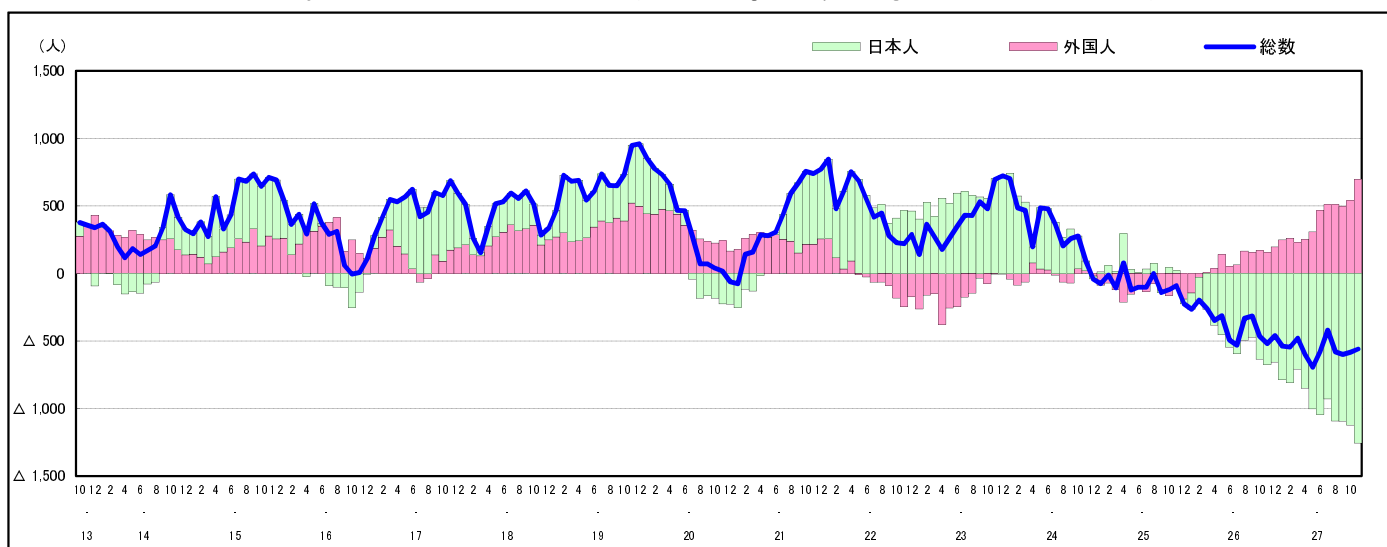

市区町別 推計人口の推移 (平成13年10月1日～)

福山市

H17国勢調査時の人口	H27.11.1現在の人口	H17国勢調査後の増減数	H17国勢調査後の増減率
459,087人	461,161人	2,074人	0.45%

社会増減, 自然増減別 対前年同月人口増減数の推移 (平成13年10月～)

日本人, 外国人別 対前年同月人口増減数の推移 (平成13年10月～)

注) 国勢調査結果による推計人口の補正を行っており、社会増減は人口増減から自然増減を差し引いて算出している。