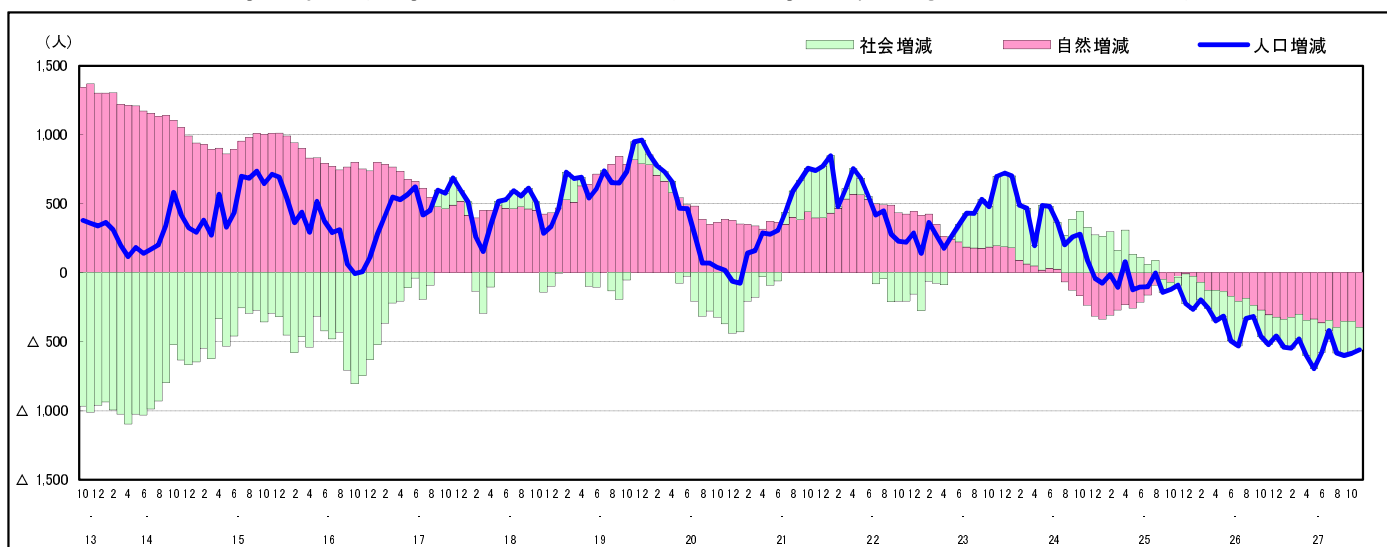

市区町別 推計人口の推移 (平成13年10月1日～)

福山市

H17国勢調査時の人口	H27.11.1現在の人口	H17国勢調査後の増減数	H17国勢調査後の増減率
459,087人	461,161人	2,074人	0.45%

社会増減, 自然増減別 対前年同月人口増減数の推移 (平成13年10月～)

日本人, 外国人別 対前年同月人口増減数の推移 (平成13年10月～)

注) 国勢調査結果による推計人口の補正を行っており、社会増減は人口増減から自然増減を差し引いて算出している。