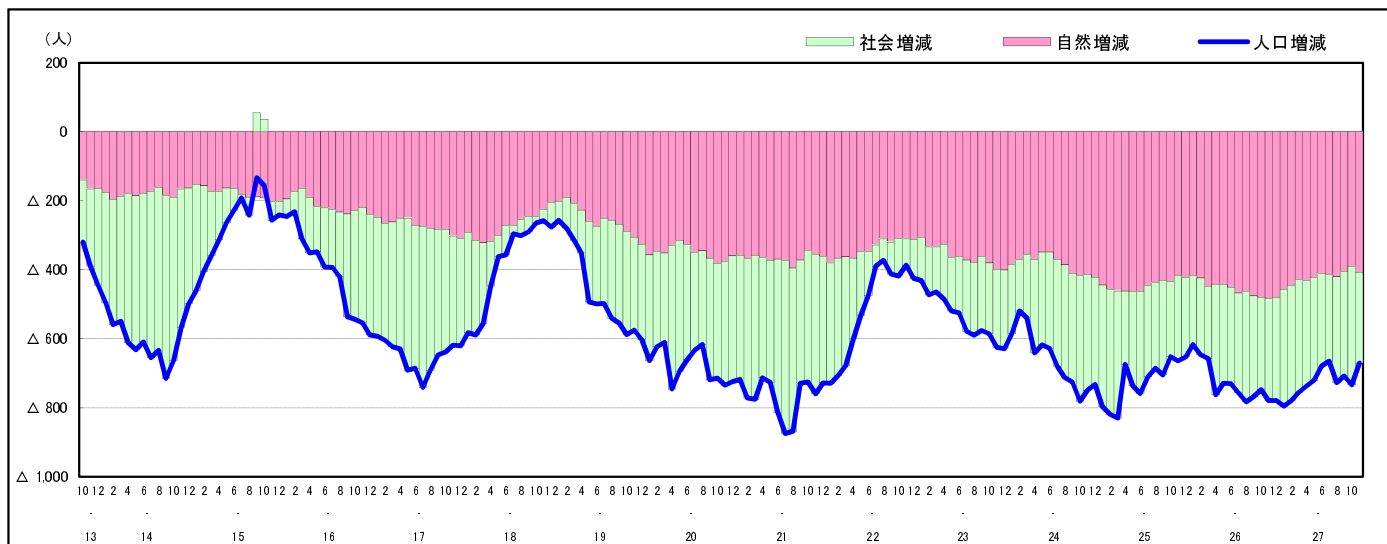

## 市区町別 推計人口の推移 (平成13年10月1日～)

三 次 市

H17国勢調査時の人口	H27.11.1現在の人口	H17国勢調査後の増減数	H17国勢調査後の増減率
59,314人	53,095人	△6,219人	△10.48%

## 社会増減, 自然増減別 対前年同月人口増減数の推移 (平成13年10月～)

## 日本人, 外国人別 対前年同月人口増減数の推移 (平成13年10月～)

注) 国勢調査結果による推計人口の補正を行っており, 社会増減は人口増減から自然増減を差し引いて算出している。