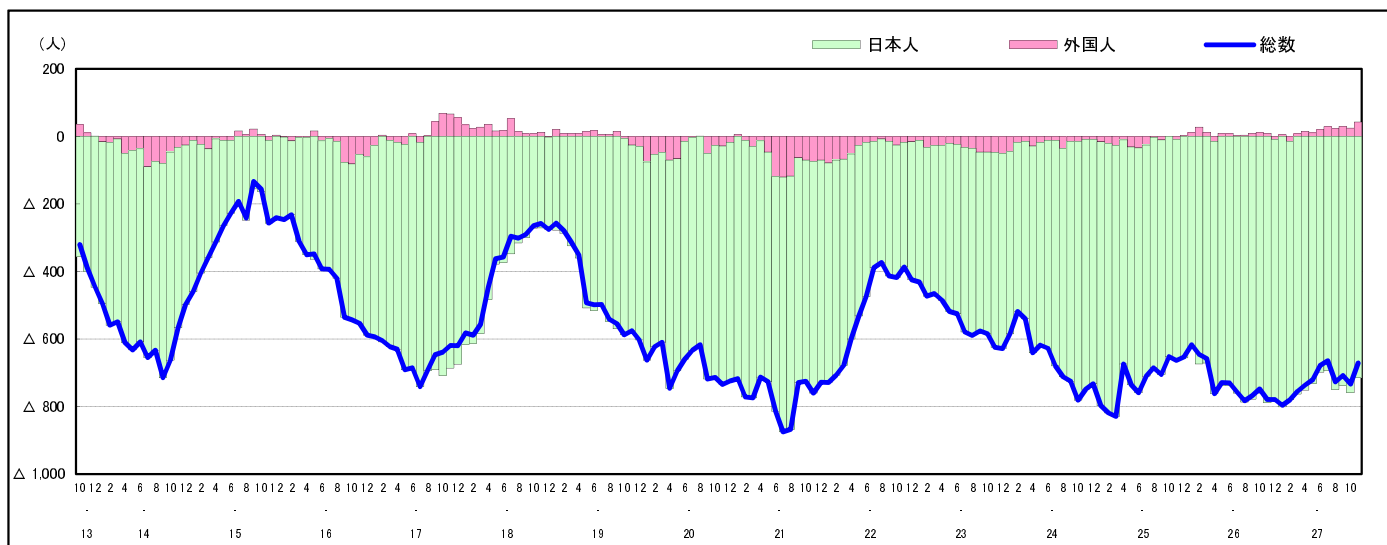

## 市区町別 推計人口の推移 (平成13年10月1日～)

三 次 市

H17国勢調査時の人口	H27.11.1現在の人口	H17国勢調査後の増減数	H17国勢調査後の増減率
59,314人	53,095人	△6,219人	△10.48%

## 社会増減, 自然増減別 対前年同月人口増減数の推移 (平成13年10月～)

## 日本人, 外国人別 対前年同月人口増減数の推移 (平成13年10月～)

注) 国勢調査結果による推計人口の補正を行っており, 社会増減は人口増減から自然増減を差し引いて算出している。