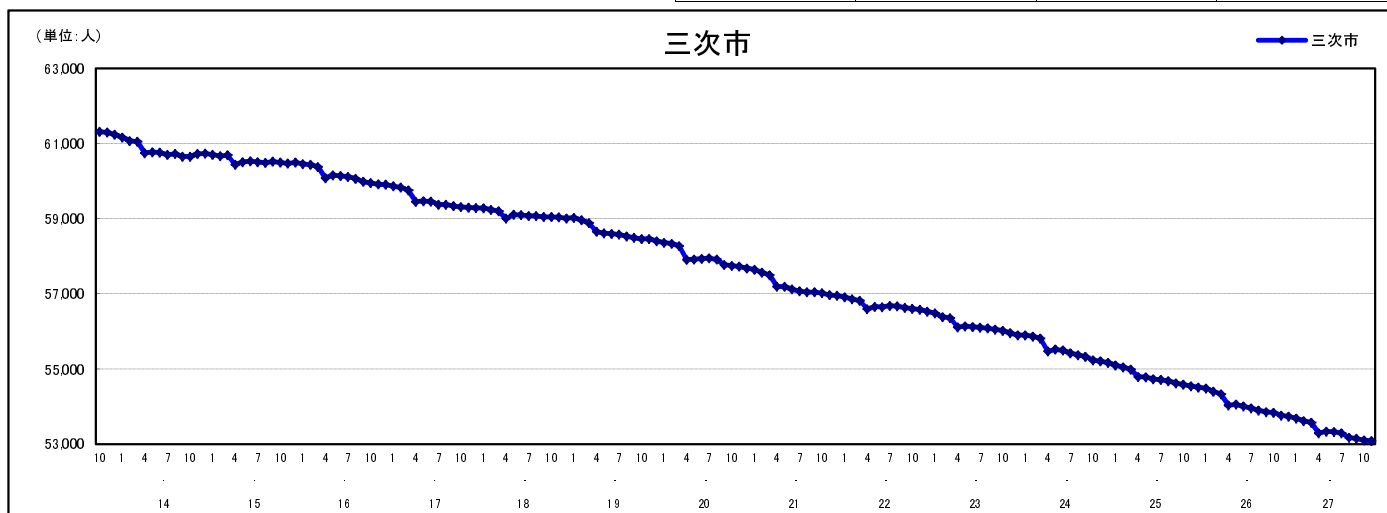

## 市区町別 推計人口の推移 (平成13年10月1日～)

三 次 市

H17国勢調査時の人口	H27.11.1現在の人口	H17国勢調査後の増減数	H17国勢調査後の増減率
59,314人	53,095人	△6,219人	△10.48%

## 社会増減, 自然増減別 対前年同月人口増減数の推移 (平成13年10月～)

## 日本人, 外国人別 対前年同月人口増減数の推移 (平成13年10月～)

注) 国勢調査結果による推計人口の補正を行っており, 社会増減は人口増減から自然増減を差し引いて算出している。