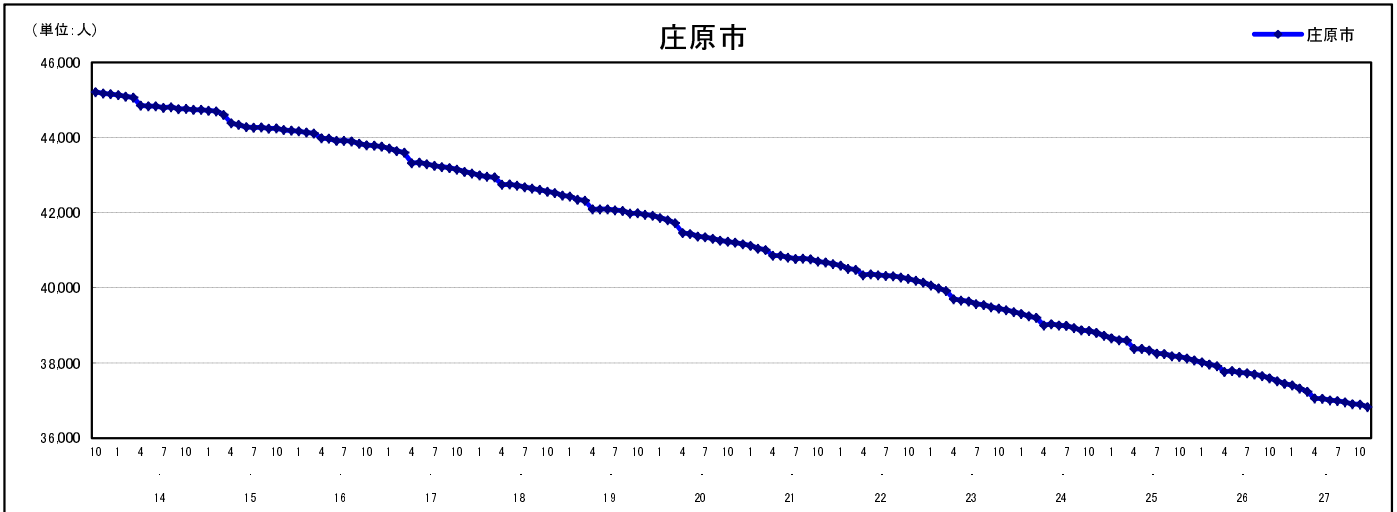

市区町別 推計人口の推移 (平成13年10月1日～)

庄 原 市

H17国勢調査時 の人口	H27.11.1現在 の人口	H17国勢調査後 の増減数	H17国勢調査後 の増減率
43,149人	36,829人	△ 6,320人	△14.65%

社会増減, 自然増減別 対前年同月人口増減数の推移 (平成13年10月～)

日本人, 外国人別 対前年同月人口増減数の推移 (平成13年10月～)

注) 国勢調査結果による推計人口の補正を行っており, 社会増減は人口増減から自然増減を差し引いて算出している。