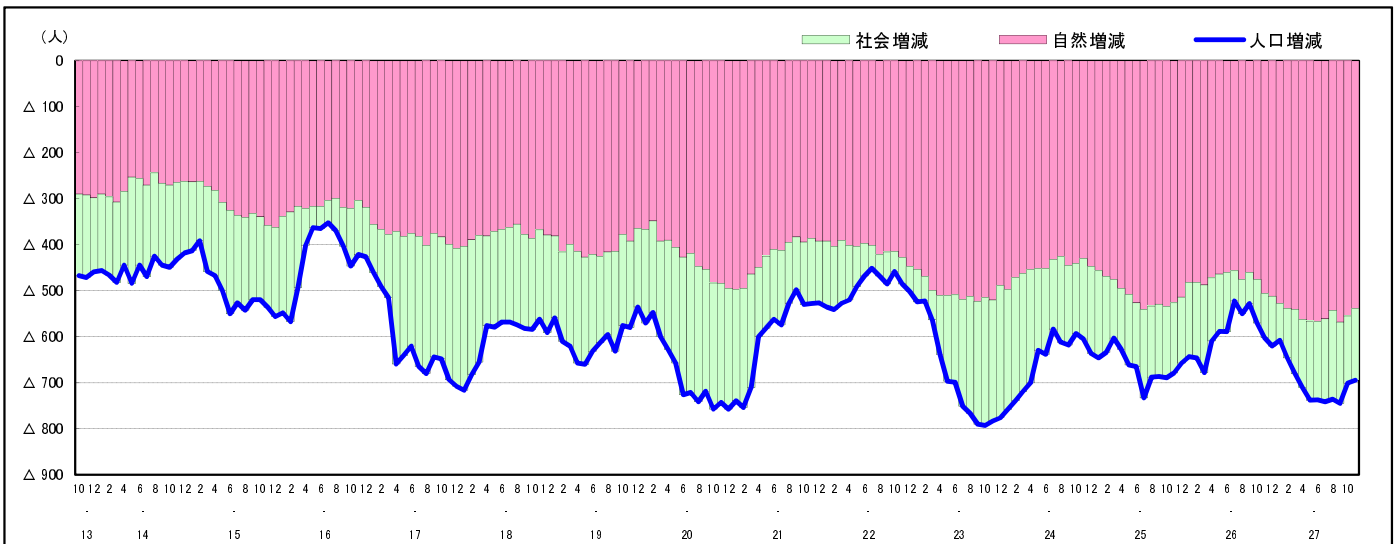

市区町別 推計人口の推移 (平成13年10月1日～)

庄 原 市

H17国勢調査時 の人口	H27.11.1現在 の人口	H17国勢調査後 の増減数	H17国勢調査後 の増減率
43,149人	36,829人	△ 6,320人	△14.65%

社会増減, 自然増減別 対前年同月人口増減数の推移 (平成13年10月～)

日本人, 外国人別 対前年同月人口増減数の推移 (平成13年10月～)

注) 国勢調査結果による推計人口の補正を行っており, 社会増減は人口増減から自然増減を差し引いて算出している。