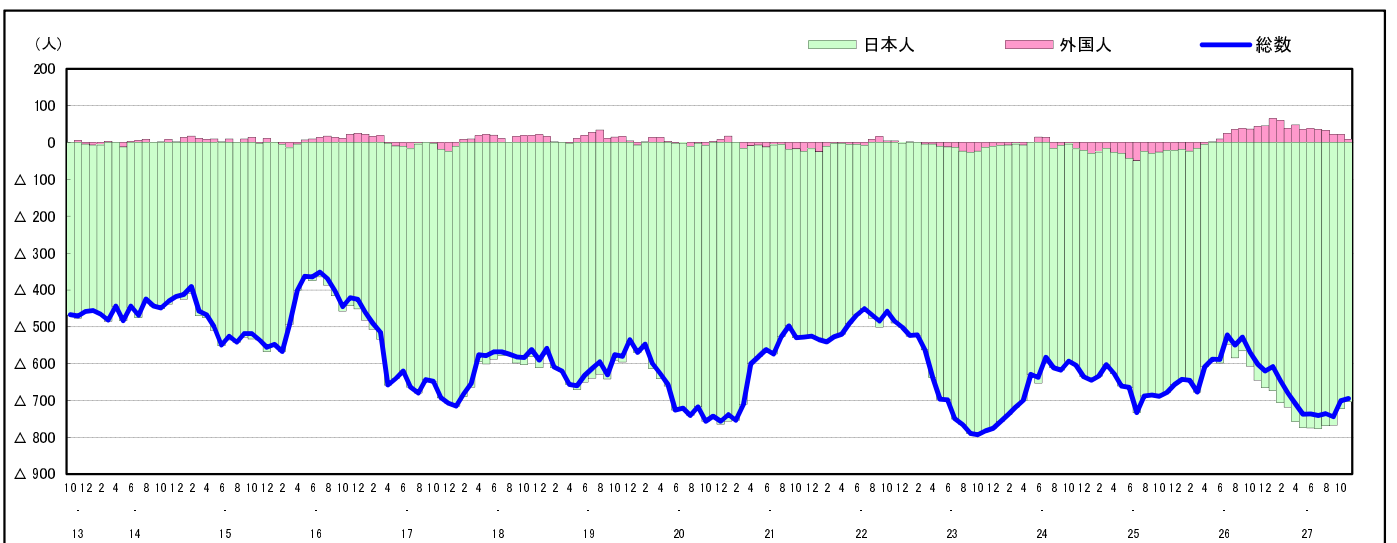

市区町別 推計人口の推移 (平成13年10月1日～)

庄 原 市

H17国勢調査時 の人口	H27.11.1現在 の人口	H17国勢調査後 の増減数	H17国勢調査後 の増減率
43,149人	36,829人	△ 6,320人	△14.65%

社会増減, 自然増減別 対前年同月人口増減数の推移 (平成13年10月～)

日本人, 外国人別 対前年同月人口増減数の推移 (平成13年10月～)

注) 国勢調査結果による推計人口の補正を行っており, 社会増減は人口増減から自然増減を差し引いて算出している。