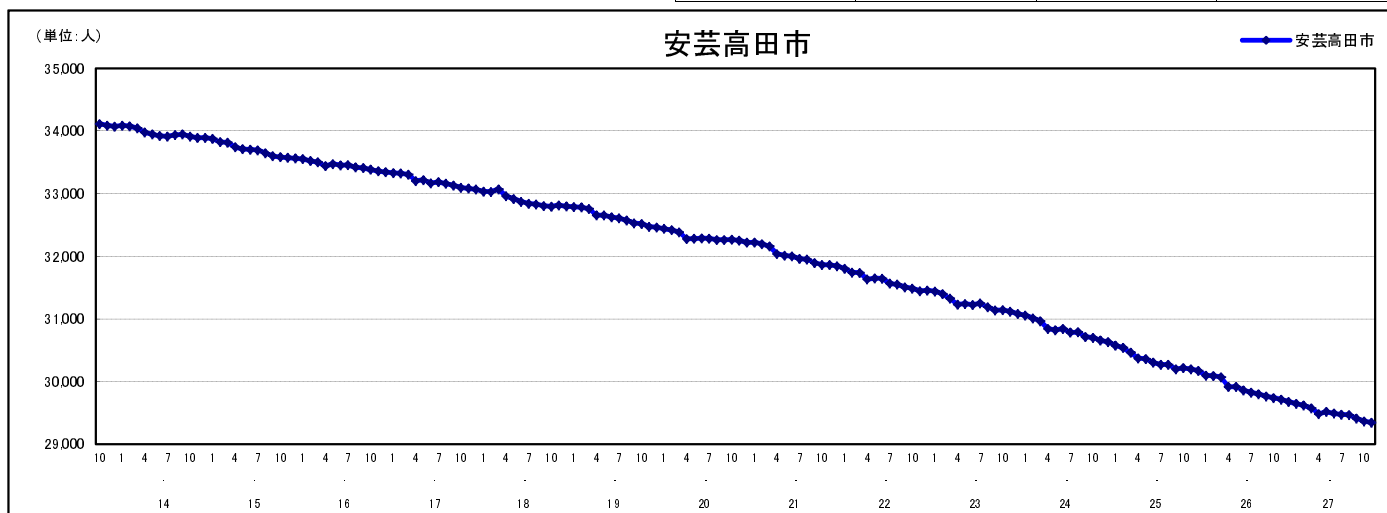

## 市区町別 推計人口の推移 (平成13年10月1日～)

安芸高田市

H17国勢調査時の人口	H27.11.1現在の人口	H17国勢調査後の増減数	H17国勢調査後の増減率
33,096人	29,346人	△3,750人	△11.33%

### 社会増減, 自然増減別 対前年同月人口増減数の推移 (平成13年10月～)

### 日本人, 外国人別 対前年同月人口増減数の推移 (平成13年10月～)

注) 国勢調査結果による推計人口の補正を行っており, 社会増減は人口増減から自然増減を差し引いて算出している。