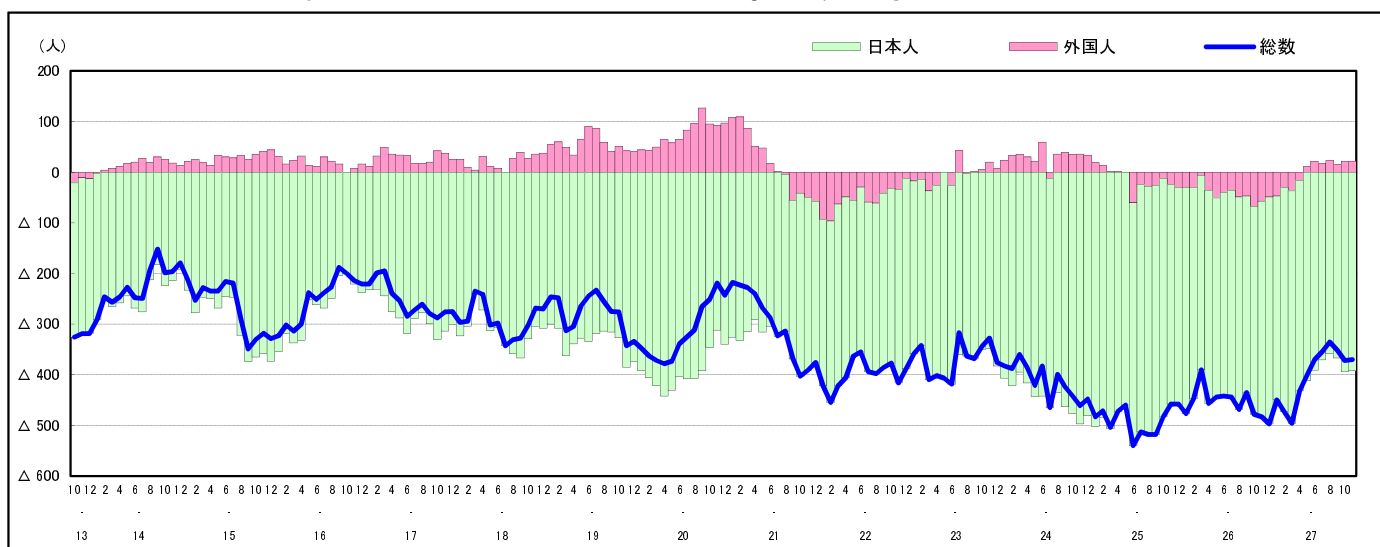

## 市区町別 推計人口の推移 (平成13年10月1日～)

安芸高田市

H17国勢調査時の人口	H27.11.1現在の人口	H17国勢調査後の増減数	H17国勢調査後の増減率
33,096人	29,346人	△3,750人	△11.33%

### 社会増減, 自然増減別 対前年同月人口増減数の推移 (平成13年10月～)

### 日本人, 外国人別 対前年同月人口増減数の推移 (平成13年10月～)

注) 国勢調査結果による推計人口の補正を行っており, 社会増減は人口増減から自然増減を差し引いて算出している。