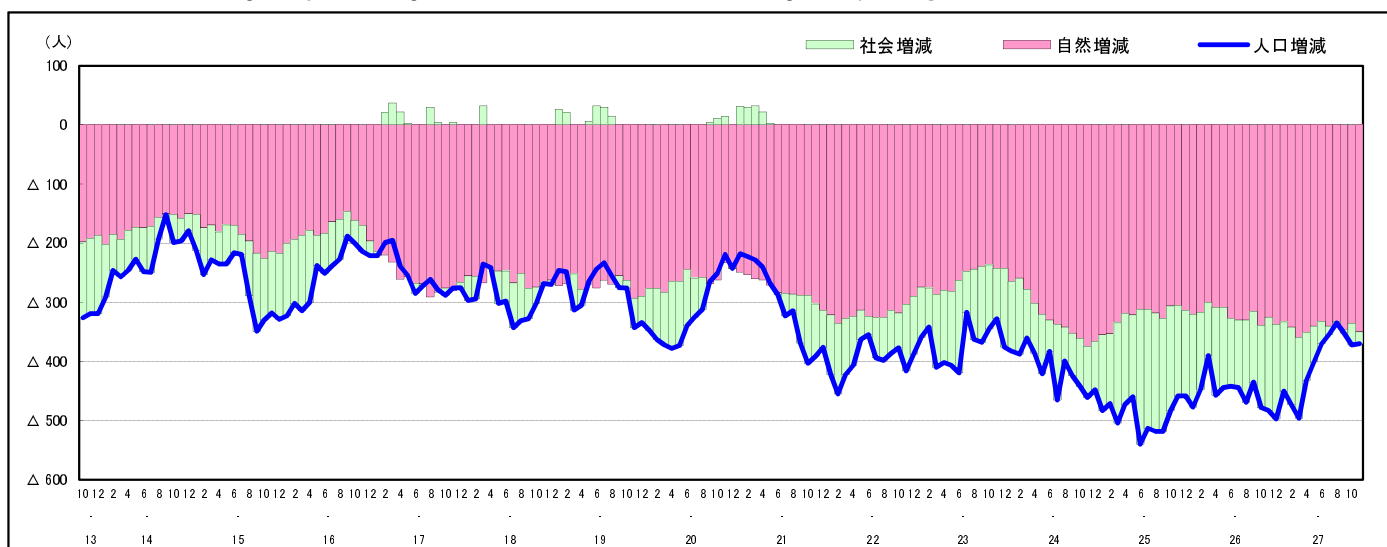

## 市区町別 推計人口の推移 (平成13年10月1日～)

安芸高田市

H17国勢調査時の人口	H27.11.1現在の人口	H17国勢調査後の増減数	H17国勢調査後の増減率
33,096人	29,346人	△3,750人	△11.33%

### 社会増減, 自然増減別 対前年同月人口増減数の推移 (平成13年10月～)

### 日本人, 外国人別 対前年同月人口増減数の推移 (平成13年10月～)

注) 国勢調査結果による推計人口の補正を行っており, 社会増減は人口増減から自然増減を差し引いて算出している。