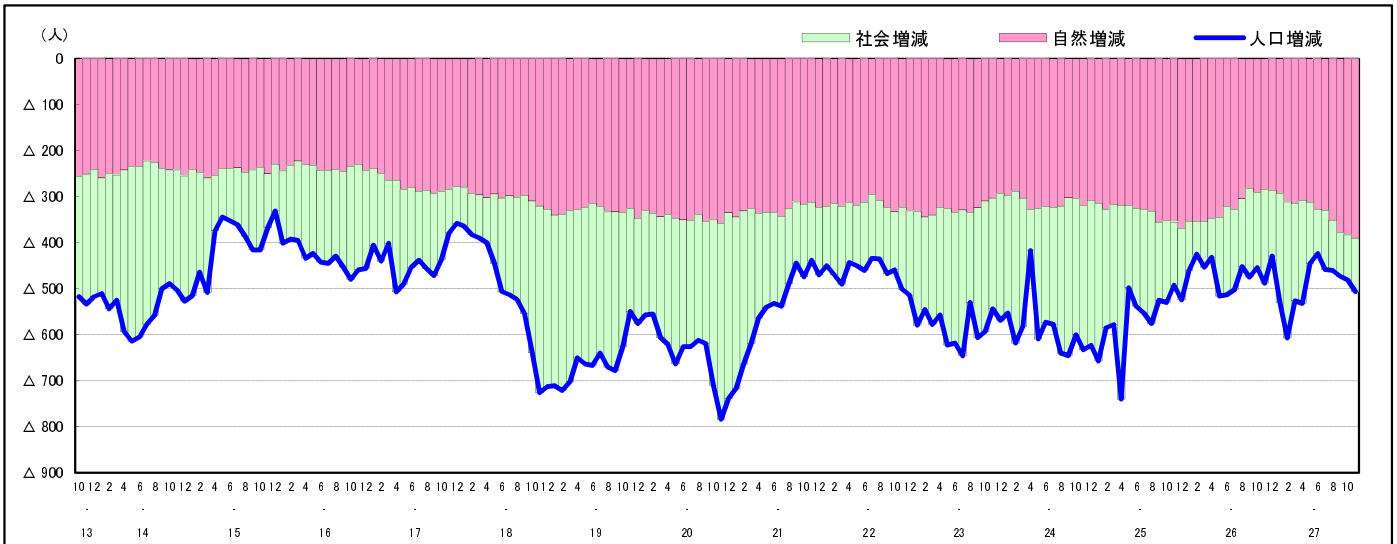

市区町別 推計人口の推移 (平成13年10月1日～)

江田島市

H17国勢調査時の人口	H27.11.1現在の人口	H17国勢調査後の増減数	H17国勢調査後の増減率
29,939人	24,352人	△5,587人	△18.66%

社会増減, 自然増減別 対前年同月人口増減数の推移 (平成13年10月～)

日本人, 外国人別 対前年同月人口増減数の推移 (平成13年10月～)

注) 国勢調査結果による推計人口の補正を行っており, 社会増減は人口増減から自然増減を差し引いて算出している。