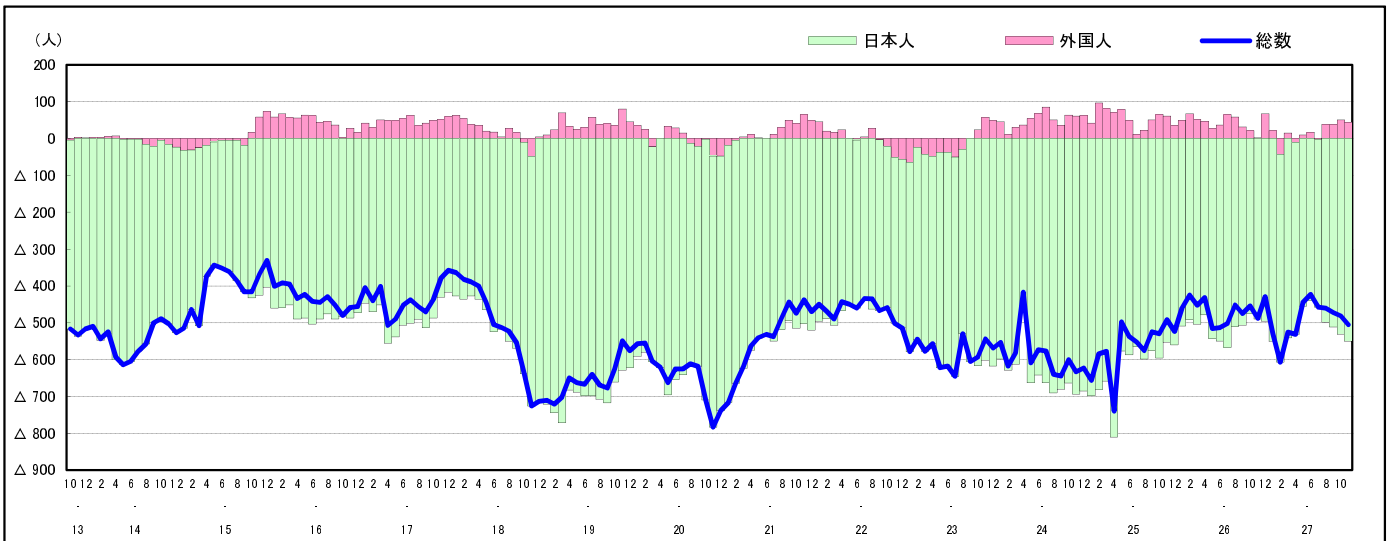

市区町別 推計人口の推移 (平成13年10月1日～)

江田島市

H17国勢調査時の人口	H27.11.1現在の人口	H17国勢調査後の増減数	H17国勢調査後の増減率
29,939人	24,352人	△5,587人	△18.66%

社会増減, 自然増減別 対前年同月人口増減数の推移 (平成13年10月～)

日本人, 外国人別 対前年同月人口増減数の推移 (平成13年10月～)

注) 国勢調査結果による推計人口の補正を行っており, 社会増減は人口増減から自然増減を差し引いて算出している。