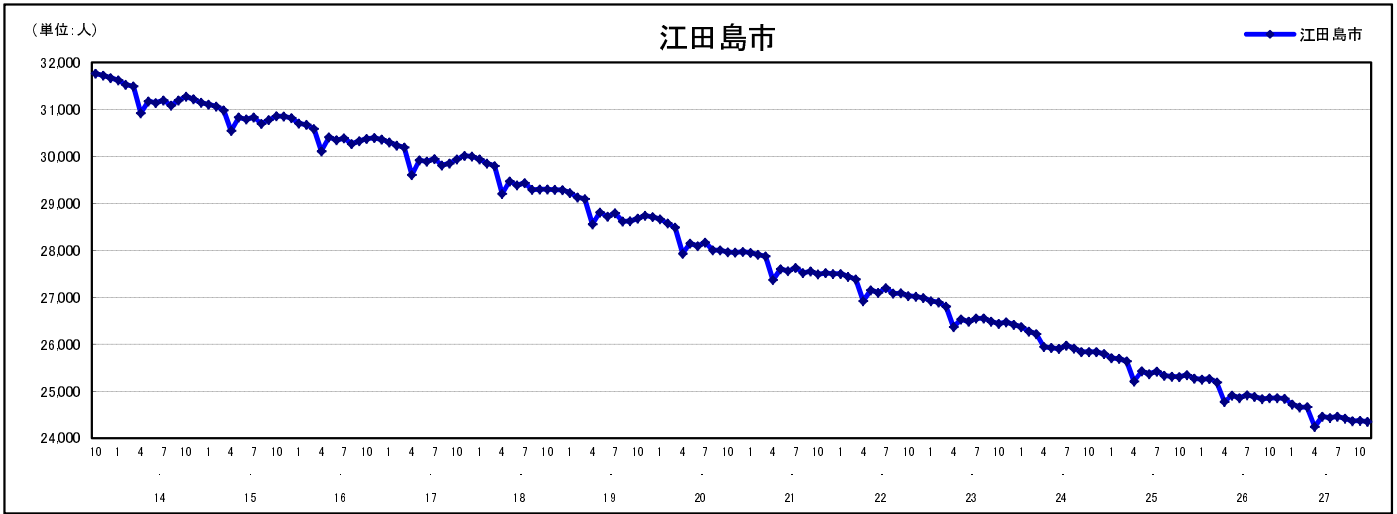

市区町別 推計人口の推移 (平成13年10月1日～)

江田島市

H17国勢調査時の人口	H27.11.1現在の人口	H17国勢調査後の増減数	H17国勢調査後の増減率
29,939人	24,352人	△5,587人	△18.66%

社会増減, 自然増減別 対前年同月人口増減数の推移 (平成13年10月～)

日本人, 外国人別 対前年同月人口増減数の推移 (平成13年10月～)

注) 国勢調査結果による推計人口の補正を行っており, 社会増減は人口増減から自然増減を差し引いて算出している。