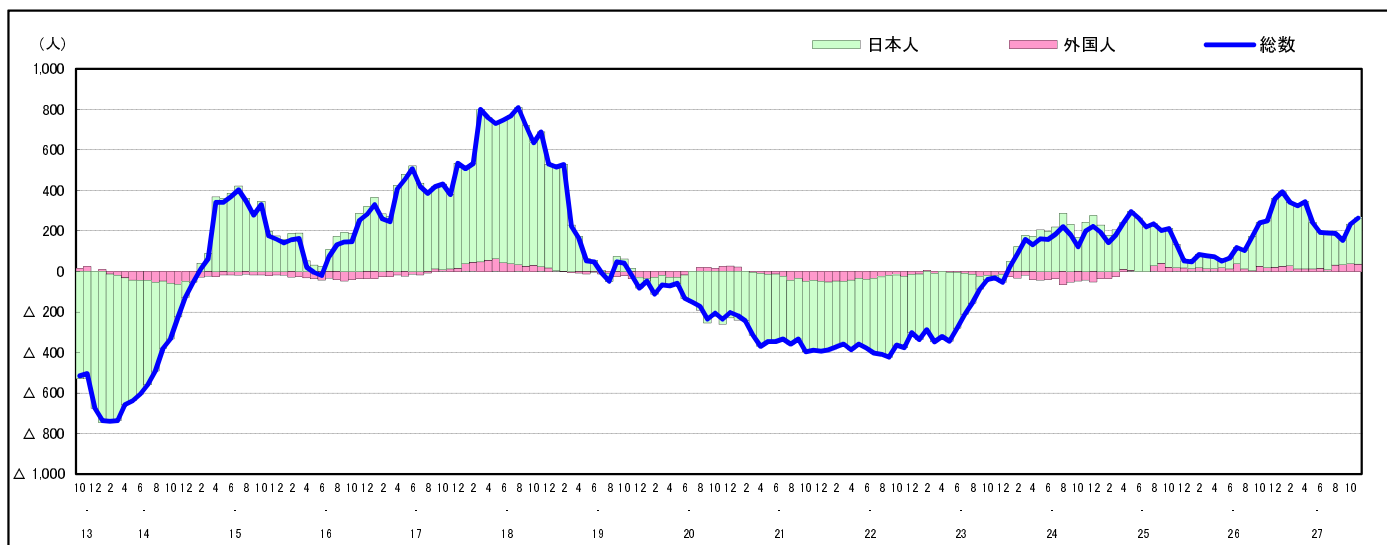

市区町別 推計人口の推移 (平成13年10月1日～)

府 中 町

H17国勢調査時の人口	H27.11.1現在の人口	H17国勢調査後の増減数	H17国勢調査後の増減率
50,732人	51,229人	497人	0.98%

社会増減, 自然増減別 対前年同月人口増減数の推移 (平成13年10月～)

日本人, 外国人別 対前年同月人口増減数の推移 (平成13年10月～)

注) 国勢調査結果による推計人口の補正を行っており、社会増減は人口増減から自然増減を差し引いて算出している。