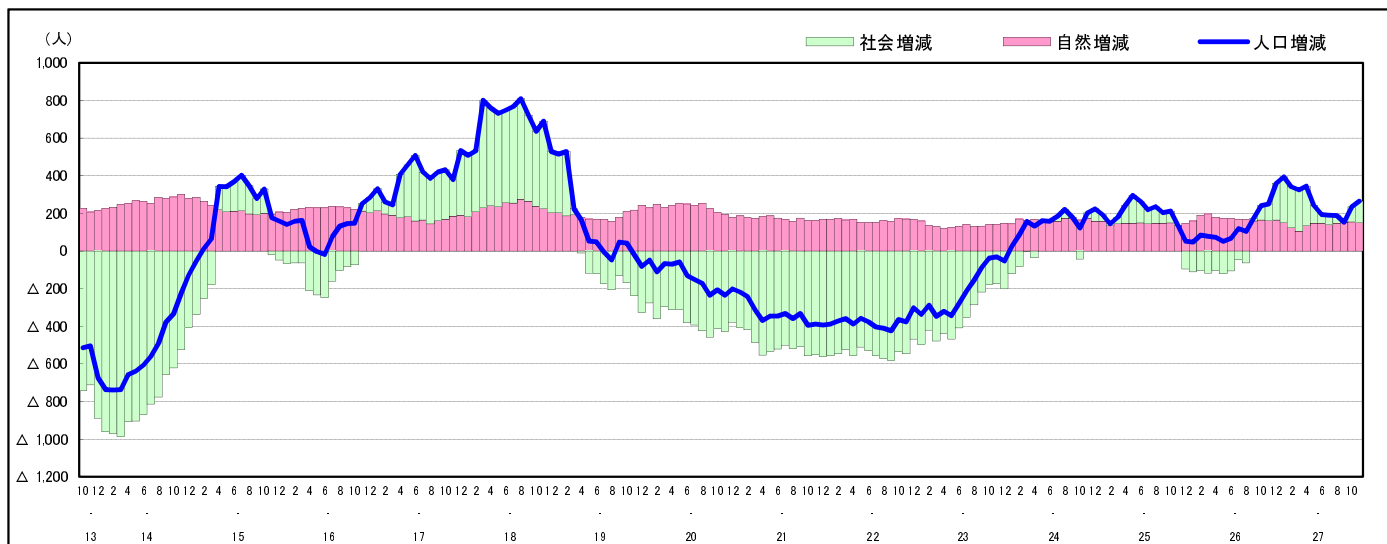

市区町別 推計人口の推移 (平成13年10月1日～)

府 中 町

H17国勢調査時の人口	H27.11.1現在の人口	H17国勢調査後の増減数	H17国勢調査後の増減率
50,732人	51,229人	497人	0.98%

社会増減, 自然増減別 対前年同月人口増減数の推移 (平成13年10月～)

日本人, 外国人別 対前年同月人口増減数の推移 (平成13年10月～)

注) 国勢調査結果による推計人口の補正を行っており、社会増減は人口増減から自然増減を差し引いて算出している。