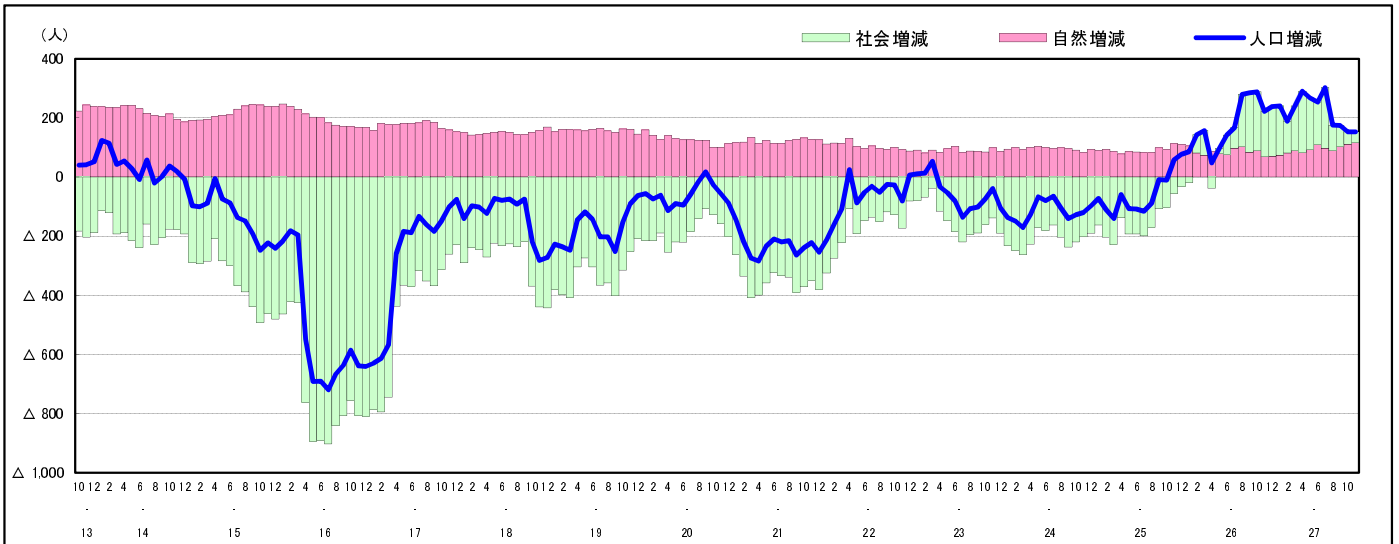

市区町別 推計人口の推移 (平成13年10月1日～)

海 田 町

| H17国勢調査時の人口 | H27.11.1現在の人口 | H17国勢調査後の増減数 | H17国勢調査後の増減率 |
|-------------|---------------|--------------|--------------|
| 29,137人 | 28,691人 | △ 446人 | △ 1.53% |

社会増減, 自然増減別 対前年同月人口増減数の推移 (平成13年10月～)

日本人, 外国人別 対前年同月人口増減数の推移 (平成13年10月～)

注) 国勢調査結果による推計人口の補正を行っており, 社会増減は人口増減から自然増減を差し引いて算出している。