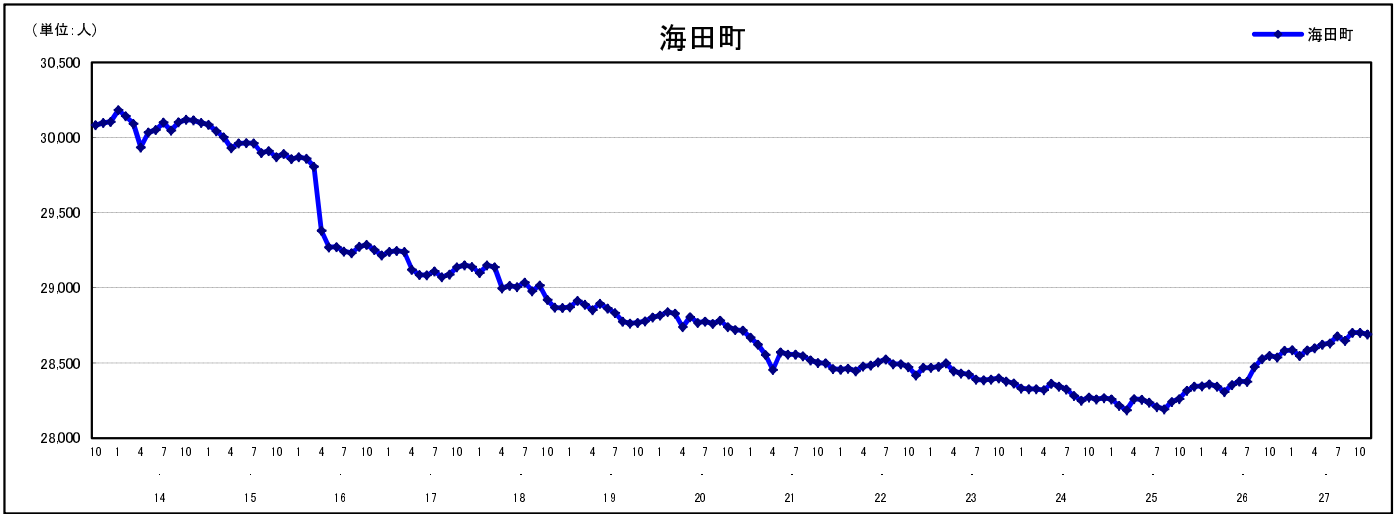

市区町別 推計人口の推移 (平成13年10月1日～)

海 田 町

| H17国勢調査時の人口 | H27.11.1現在の人口 | H17国勢調査後の増減数 | H17国勢調査後の増減率 |
|-------------|---------------|--------------|--------------|
| 29,137人 | 28,691人 | △ 446人 | △ 1.53% |

社会増減, 自然増減別 対前年同月人口増減数の推移 (平成13年10月～)

日本人, 外国人別 対前年同月人口増減数の推移 (平成13年10月～)

注) 国勢調査結果による推計人口の補正を行っており, 社会増減は人口増減から自然増減を差し引いて算出している。