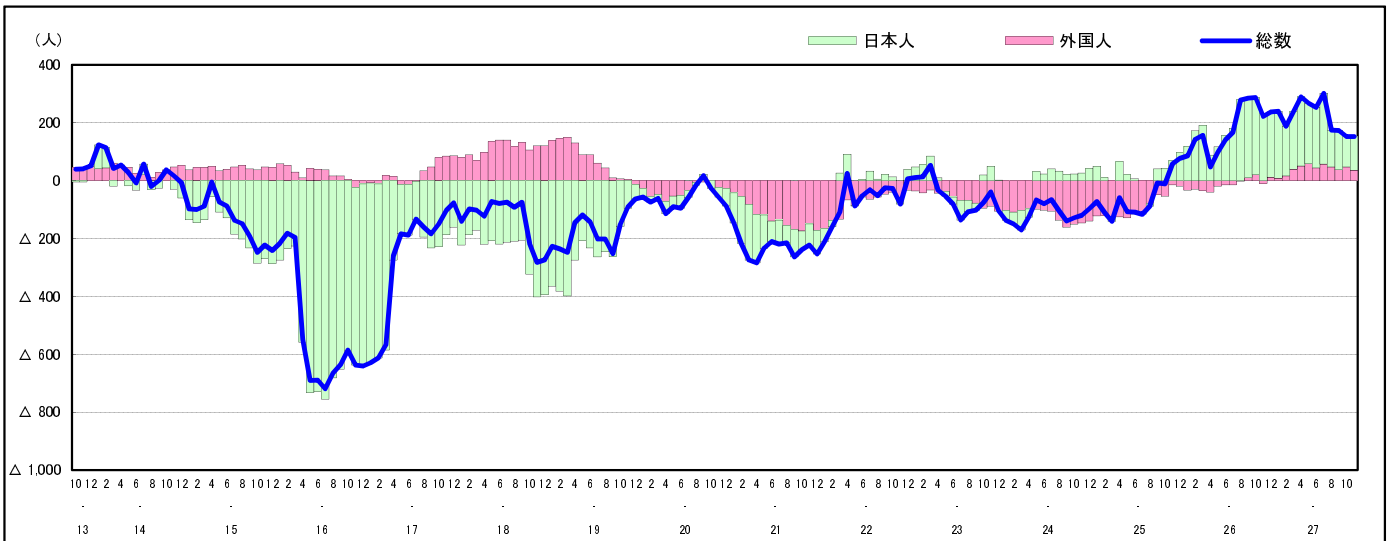

市区町別 推計人口の推移 (平成13年10月1日～)

海 田 町

| H17国勢調査時の人口 | H27.11.1現在の人口 | H17国勢調査後の増減数 | H17国勢調査後の増減率 |
|-------------|---------------|--------------|--------------|
| 29,137人 | 28,691人 | △ 446人 | △ 1.53% |

社会増減, 自然増減別 対前年同月人口増減数の推移 (平成13年10月～)

日本人, 外国人別 対前年同月人口増減数の推移 (平成13年10月～)

注) 国勢調査結果による推計人口の補正を行っており, 社会増減は人口増減から自然増減を差し引いて算出している。