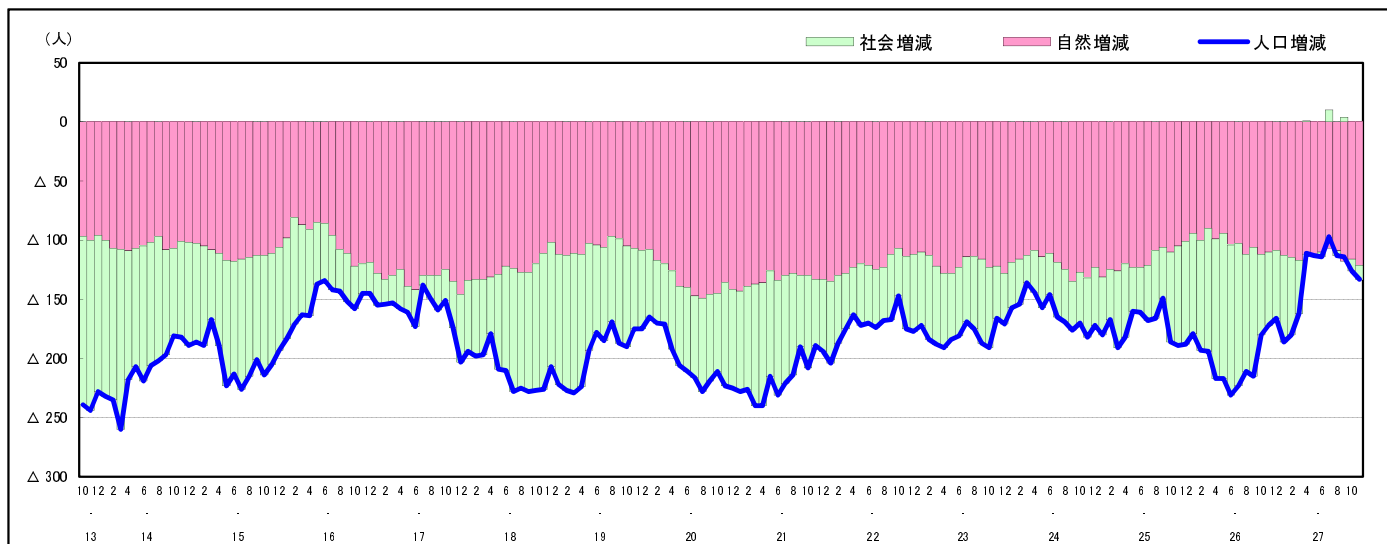

市区町別 推計人口の推移 (平成13年10月1日～)

安芸太田町

H17国勢調査時の人口	H27.11.1現在の人口	H17国勢調査後の増減数	H17国勢調査後の増減率
8,238人	6,386人	△1,852人	△22.48%

社会増減, 自然増減別 対前年同月人口増減数の推移 (平成13年10月～)

日本人, 外国人別 対前年同月人口増減数の推移 (平成13年10月～)

注) 国勢調査結果による推計人口の補正を行っており, 社会増減は人口増減から自然増減を差し引いて算出している。