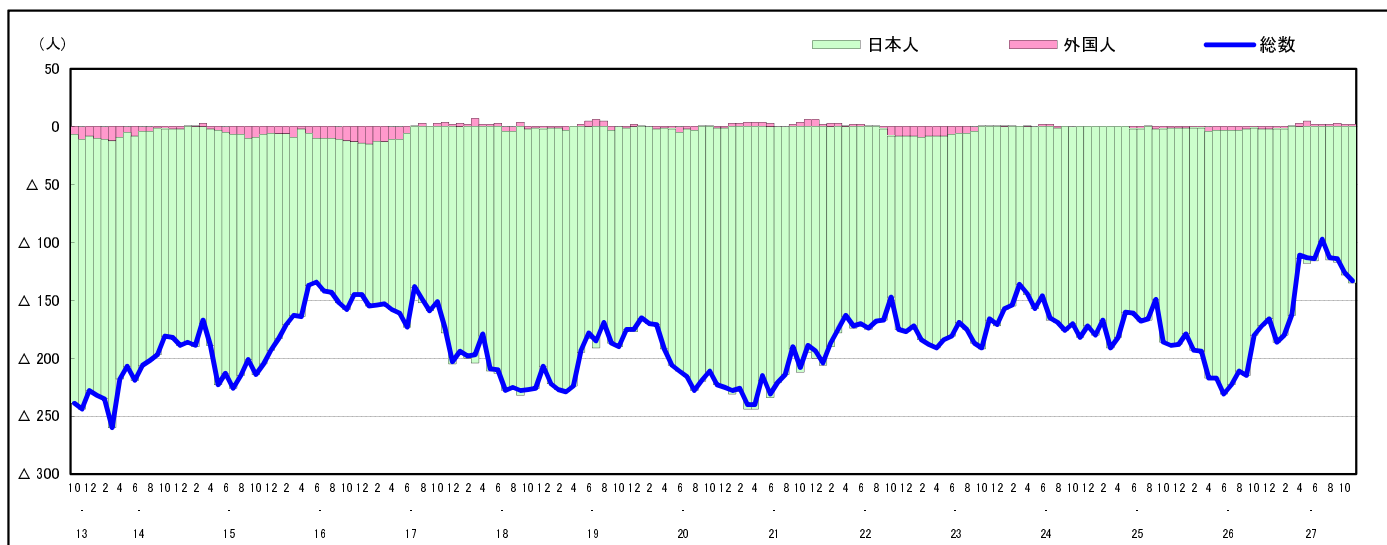

市区町別 推計人口の推移 (平成13年10月1日～)

安芸太田町

H17国勢調査時の人口	H27.11.1現在の人口	H17国勢調査後の増減数	H17国勢調査後の増減率
8,238人	6,386人	△1,852人	△22.48%

社会増減, 自然増減別 対前年同月人口増減数の推移 (平成13年10月～)

日本人, 外国人別 対前年同月人口増減数の推移 (平成13年10月～)

注) 国勢調査結果による推計人口の補正を行っており, 社会増減は人口増減から自然増減を差し引いて算出している。