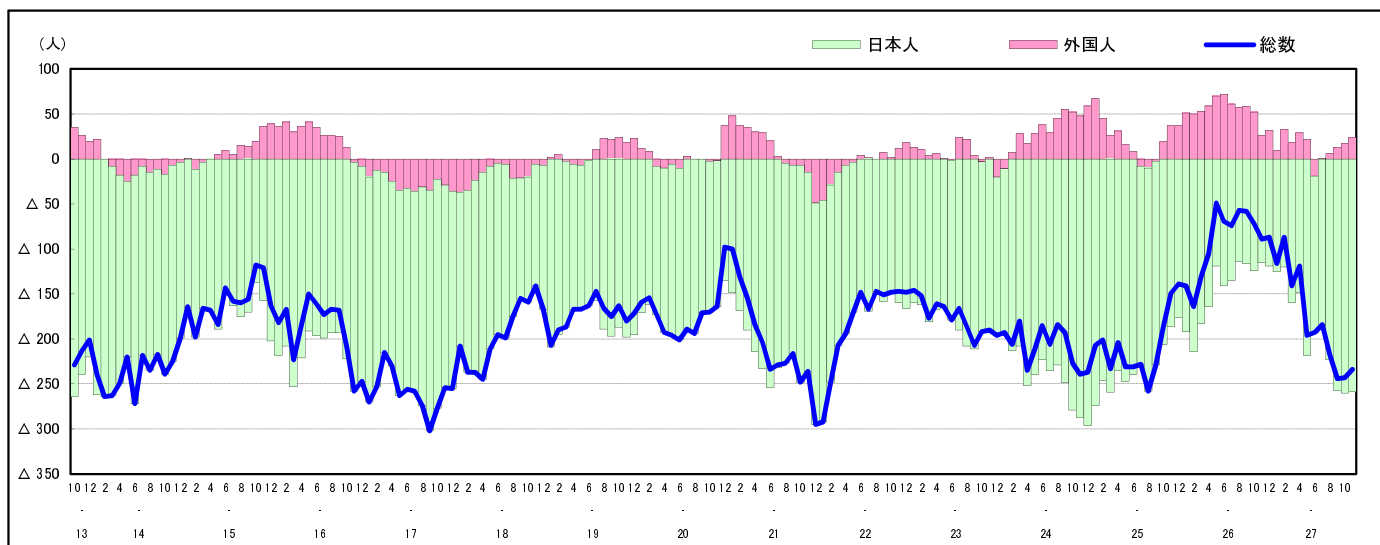

## 市区町別 推計人口の推移 (平成13年10月1日～)

北 広 島 町

H17国勢調査時の人口	H27.11.1現在の人口	H17国勢調査後の増減数	H17国勢調査後の増減率
20,857人	19,060人	△1,797人	△8.62%

### 社会増減, 自然増減別 対前年同月人口増減数の推移 (平成13年10月～)

### 日本人, 外国人別 対前年同月人口増減数の推移 (平成13年10月～)

注) 国勢調査結果による推計人口の補正を行っており, 社会増減は人口増減から自然増減を差し引いて算出している。