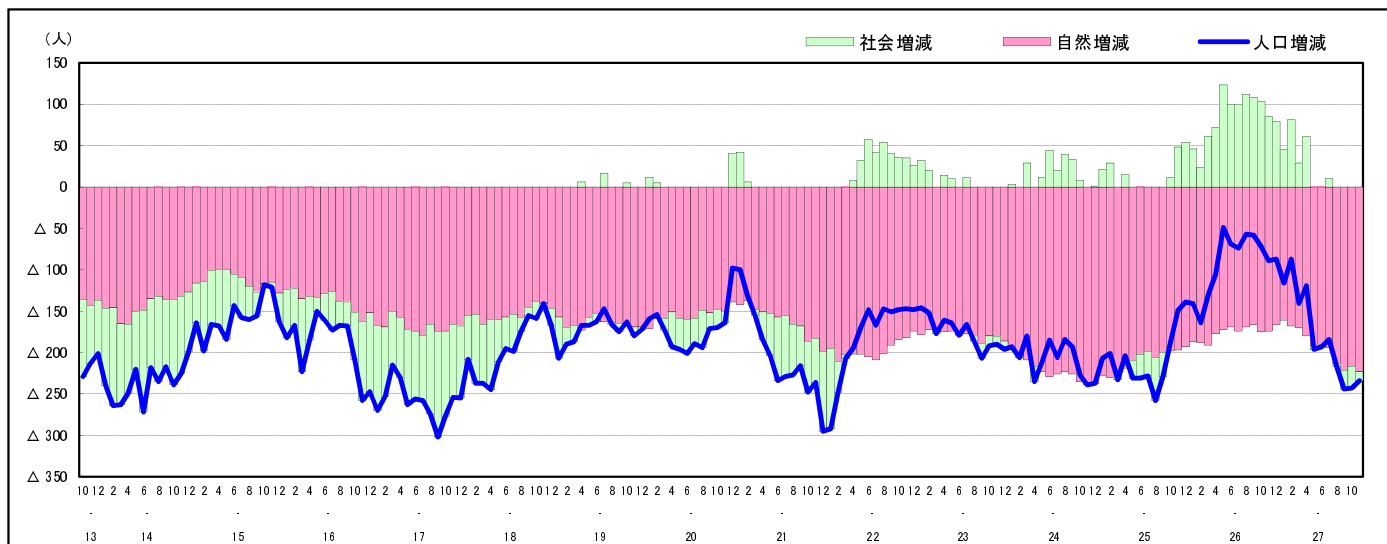

## 市区町別 推計人口の推移 (平成13年10月1日～)

北 広 島 町

H17国勢調査時の人口	H27.11.1現在の人口	H17国勢調査後の増減数	H17国勢調査後の増減率
20,857人	19,060人	△1,797人	△8.62%

### 社会増減, 自然増減別 対前年同月人口増減数の推移 (平成13年10月～)

### 日本人, 外国人別 対前年同月人口増減数の推移 (平成13年10月～)

注) 国勢調査結果による推計人口の補正を行っており, 社会増減は人口増減から自然増減を差し引いて算出している。