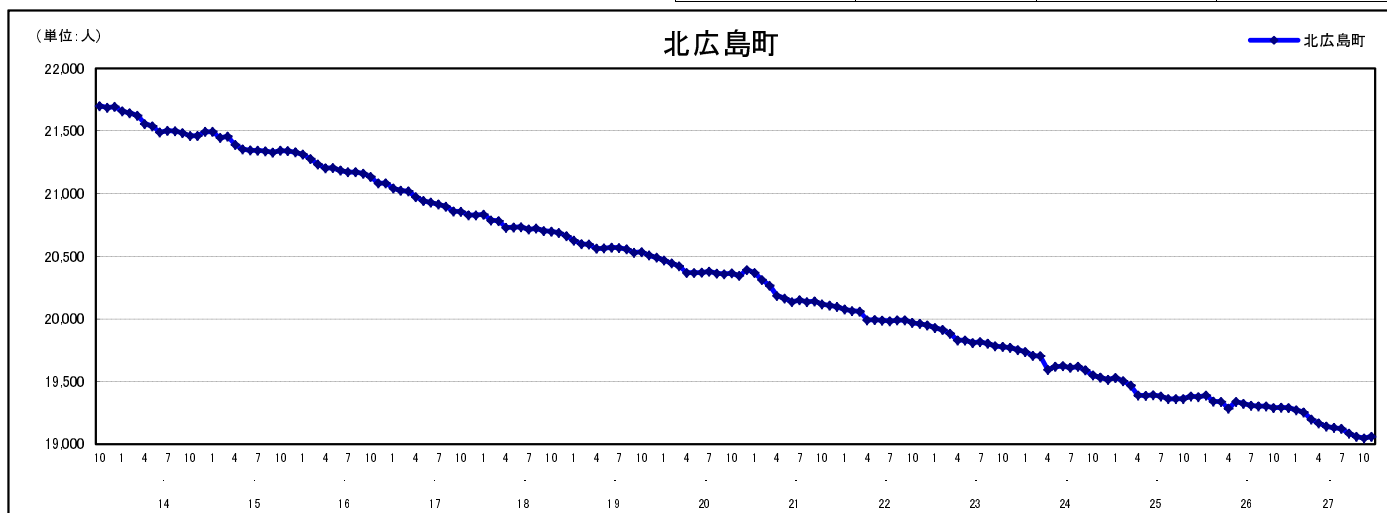

## 市区町別 推計人口の推移 (平成13年10月1日～)

北 広 島 町

H17国勢調査時の人口	H27.11.1現在の人口	H17国勢調査後の増減数	H17国勢調査後の増減率
20,857人	19,060人	△1,797人	△8.62%

### 社会増減, 自然増減別 対前年同月人口増減数の推移 (平成13年10月～)

### 日本人, 外国人別 対前年同月人口増減数の推移 (平成13年10月～)

注) 国勢調査結果による推計人口の補正を行っており, 社会増減は人口増減から自然増減を差し引いて算出している。