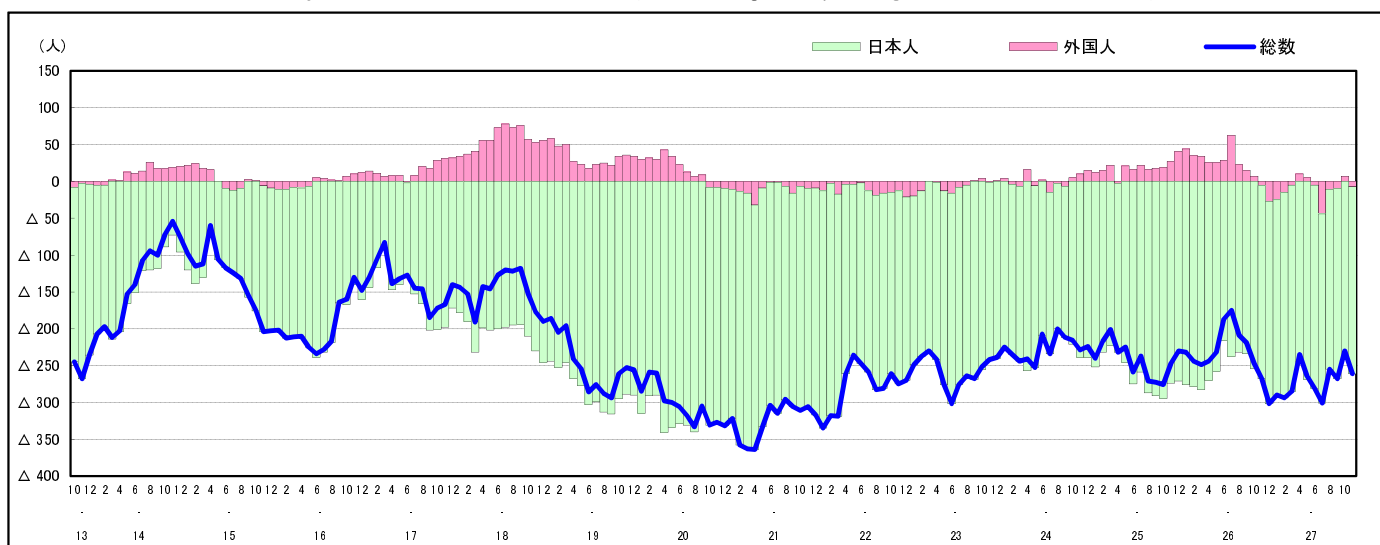

市区町別 推計人口の推移 (平成13年10月1日～)

世 羅 町

H17国勢調査時の人口	H27.11.1現在の人口	H17国勢調査後の増減数	H17国勢調査後の増減率
18,866人	16,281人	△ 2,585人	△13.70%

社会増減, 自然増減別 対前年同月人口増減数の推移(平成13年10月～)

日本人, 外国人別 対前年同月人口増減数の推移(平成13年10月～)

注) 国勢調査結果による推計人口の補正を行っており, 社会増減は人口増減から自然増減を差し引いて算出している。