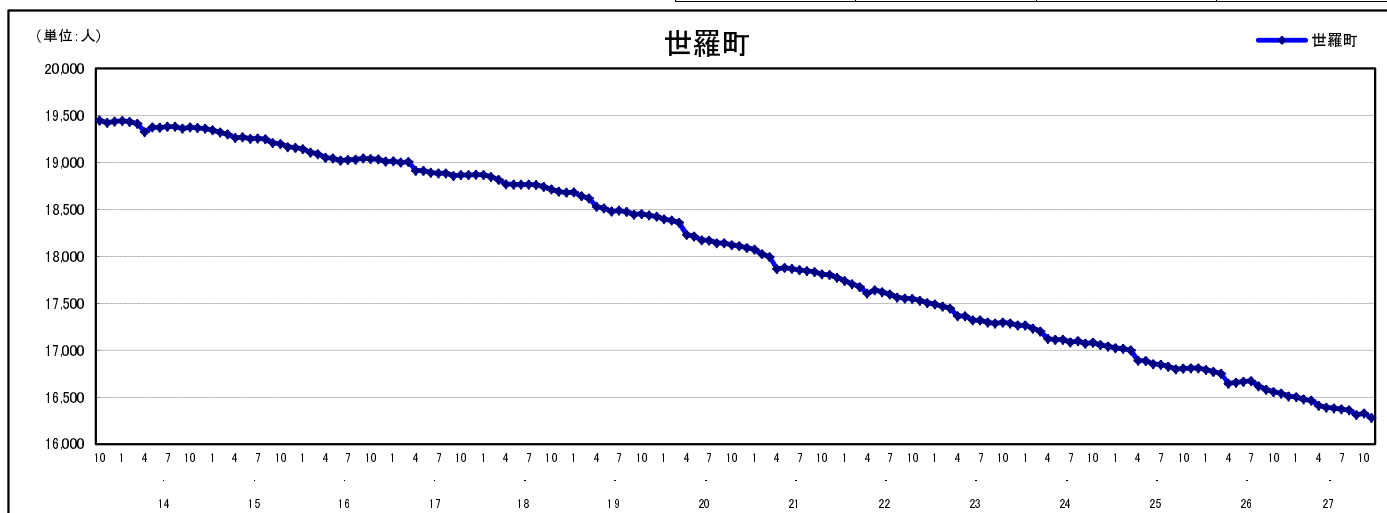

市区町別 推計人口の推移 (平成13年10月1日～)

世 羅 町

H17国勢調査時の人口	H27.11.1現在の人口	H17国勢調査後の増減数	H17国勢調査後の増減率
18,866人	16,281人	△ 2,585人	△13.70%

社会増減, 自然増減別 対前年同月人口増減数の推移(平成13年10月～)

日本人, 外国人別 対前年同月人口増減数の推移(平成13年10月～)

注) 国勢調査結果による推計人口の補正を行っており, 社会増減は人口増減から自然増減を差し引いて算出している。