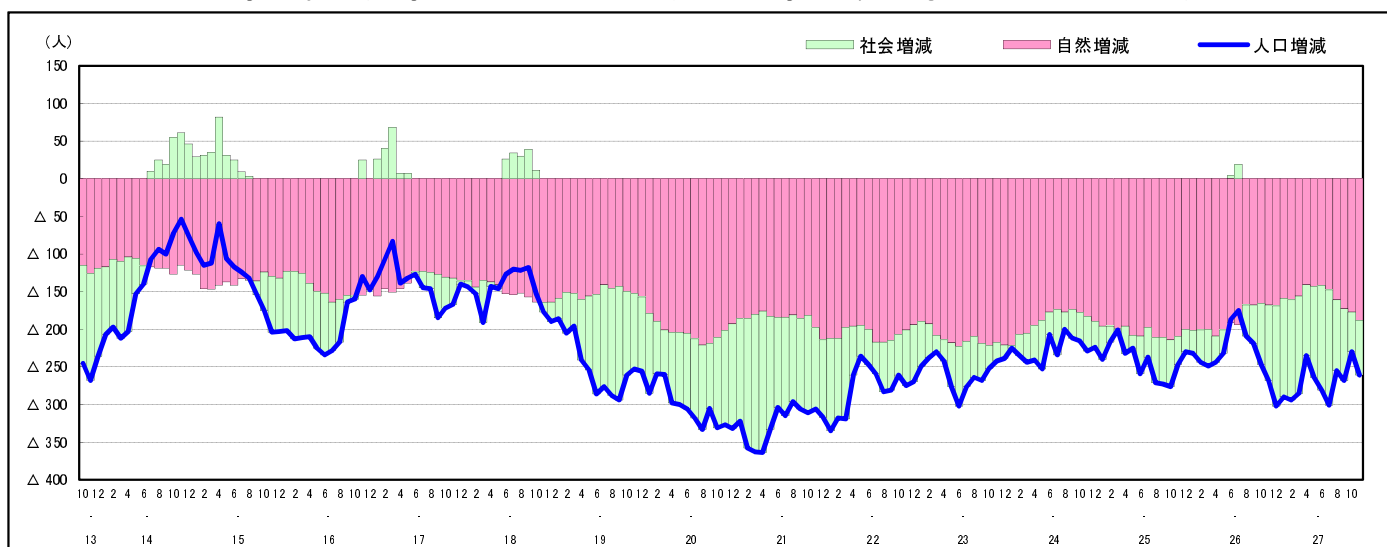

市区町別 推計人口の推移 (平成13年10月1日～)

世 羅 町

H17国勢調査時の人口	H27.11.1現在の人口	H17国勢調査後の増減数	H17国勢調査後の増減率
18,866人	16,281人	△ 2,585人	△13.70%

社会増減, 自然増減別 対前年同月人口増減数の推移(平成13年10月～)

日本人, 外国人別 対前年同月人口増減数の推移(平成13年10月～)

注) 国勢調査結果による推計人口の補正を行っており, 社会増減は人口増減から自然増減を差し引いて算出している。