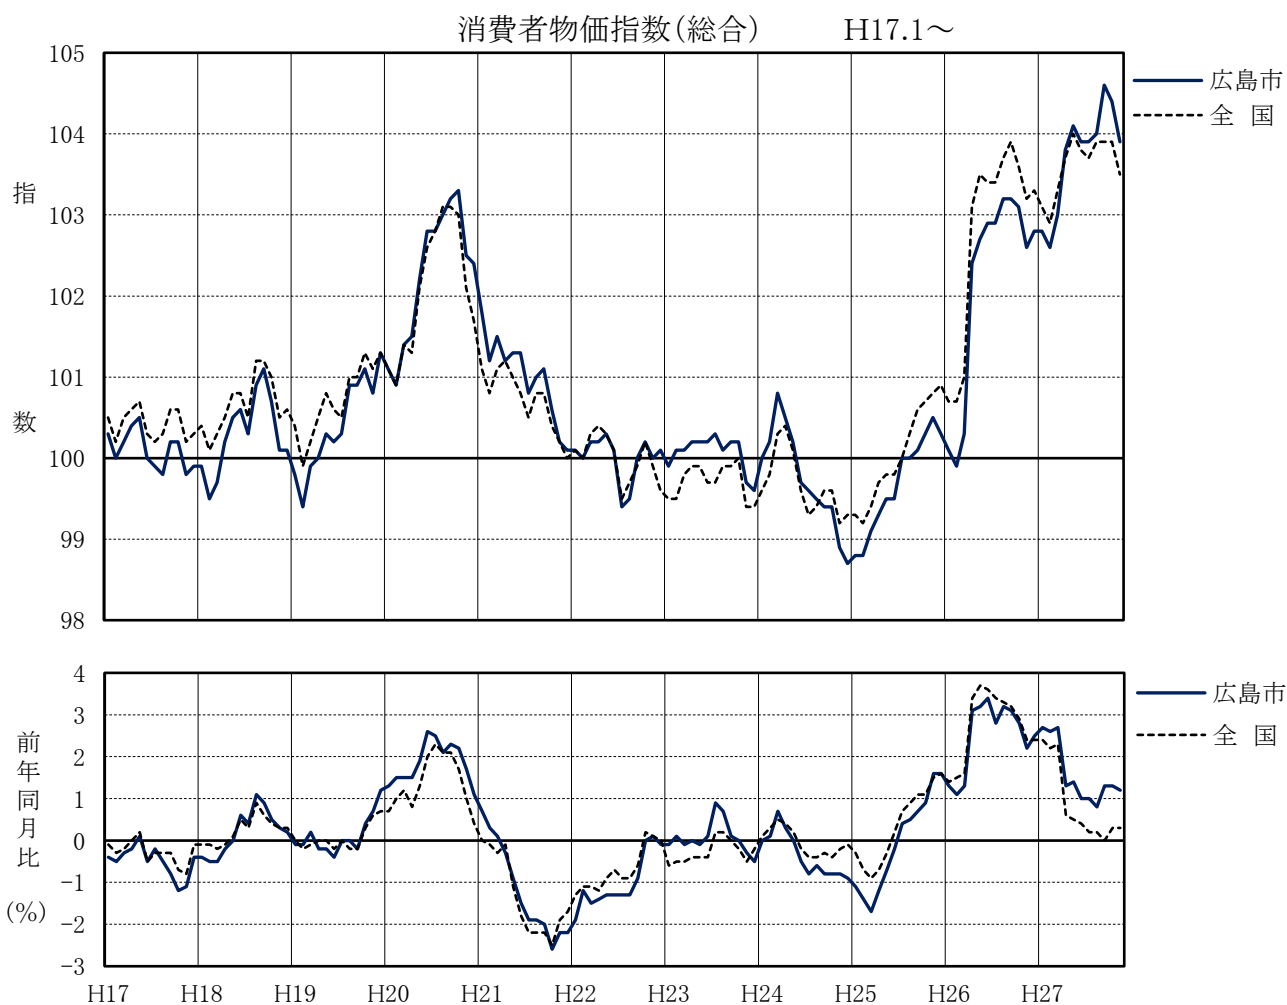

平成22年基準

消費者物価指数

(小売物価統計調査結果)

平成27年11月

広島市 総合指数	103.9	(平成22年=100)
前月比	▲0.5%	前年同月比 1.2%

広島県