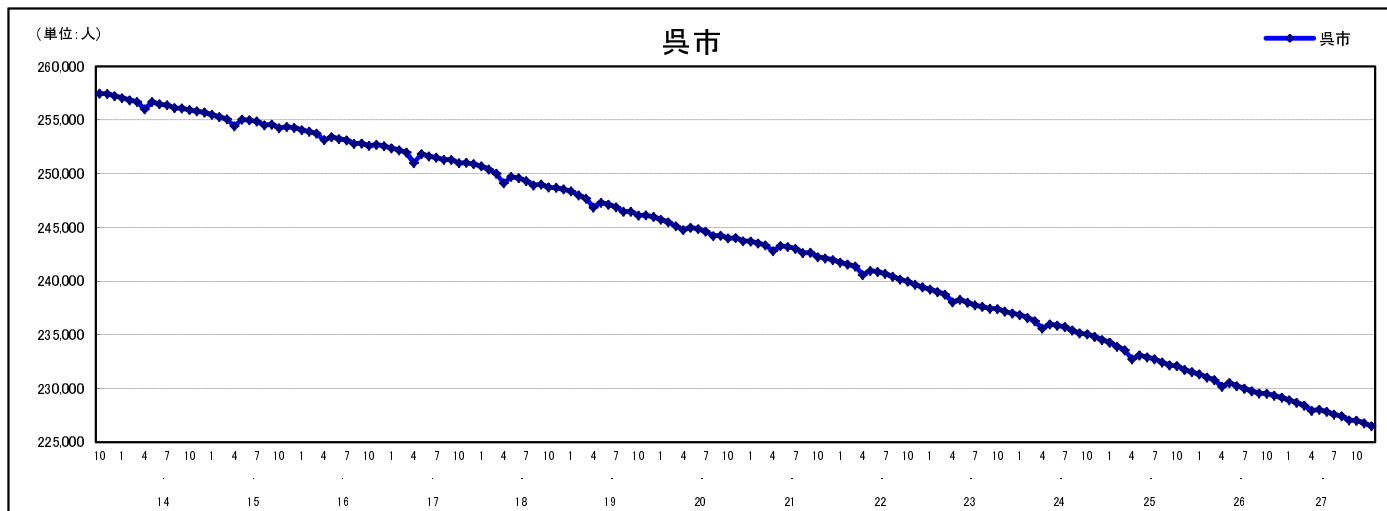

## 市区町別 推計人口の推移 (平成13年10月1日～)

呉 市

H17国勢調査時の人口	H27.12.1現在の人口	H17国勢調査後の増減数	H17国勢調査後の増減率
251,003人	226,500人	△ 24,503人	△ 9.76%

## 社会増減, 自然増減別 対前年同月人口増減数の推移 (平成13年10月～)

## 日本人, 外国人別 対前年同月人口増減数の推移 (平成13年10月～)

注) 国勢調査結果による推計人口の補正を行っており, 社会増減は人口増減から自然増減を差し引いて算出している。