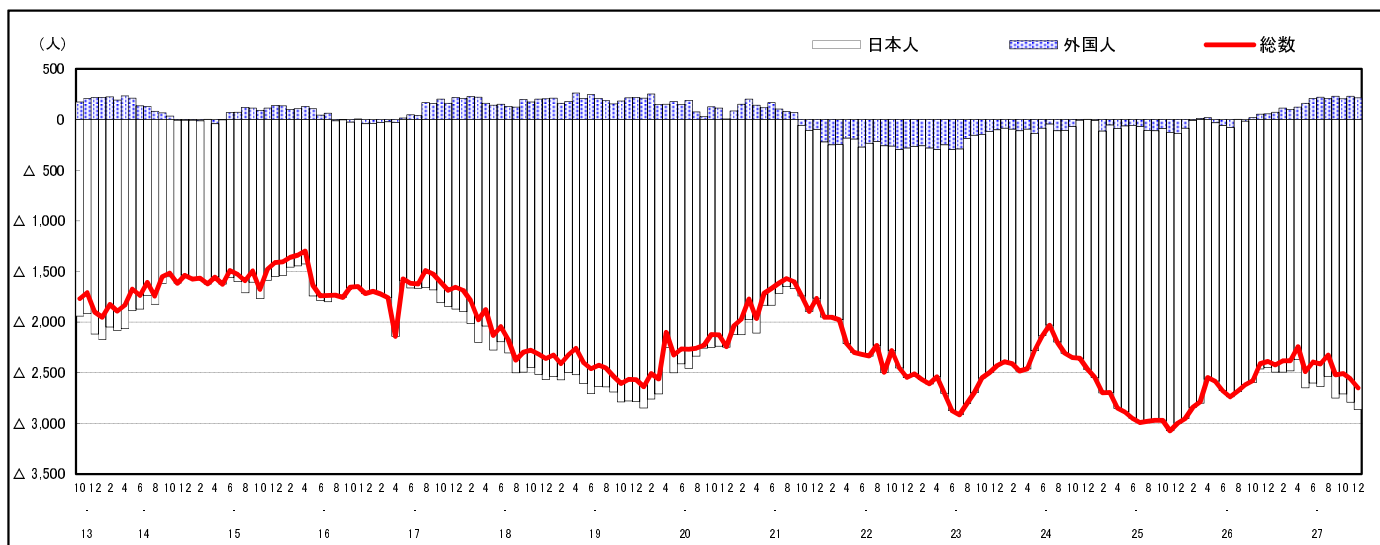

## 市区町別 推計人口の推移 (平成13年10月1日～)

呉 市

H17国勢調査時の人口	H27.12.1現在の人口	H17国勢調査後の増減数	H17国勢調査後の増減率
251,003人	226,500人	△ 24,503人	△ 9.76%

## 社会増減, 自然増減別 対前年同月人口増減数の推移 (平成13年10月～)

## 日本人, 外国人別 対前年同月人口増減数の推移 (平成13年10月～)

注) 国勢調査結果による推計人口の補正を行っており, 社会増減は人口増減から自然増減を差し引いて算出している。