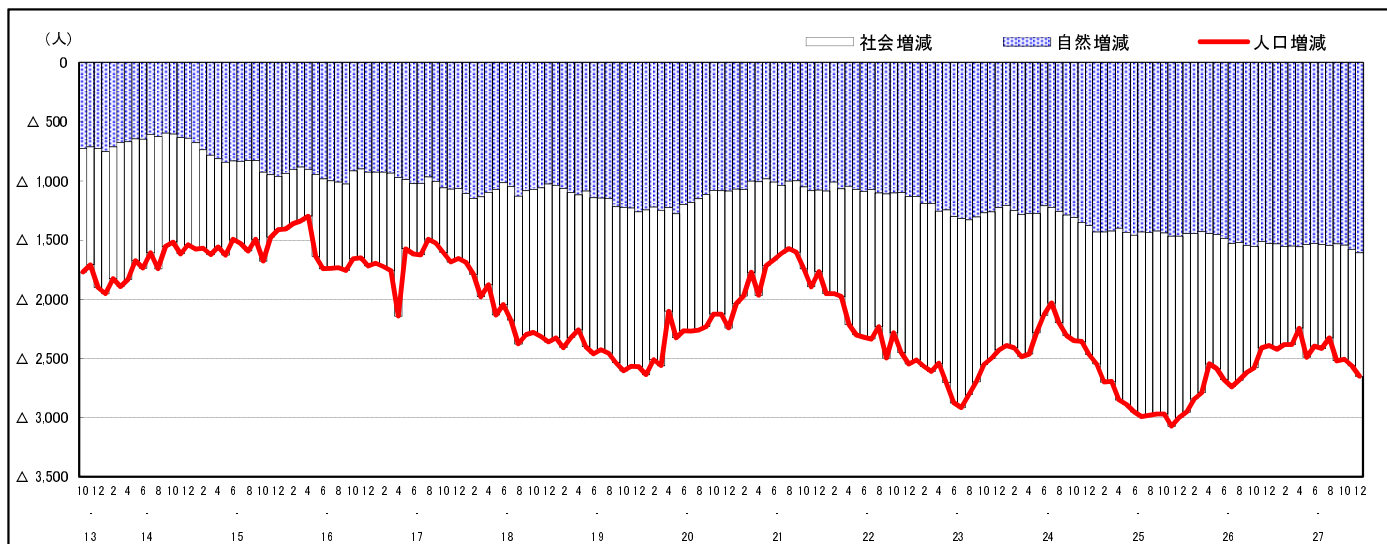

## 市区町別 推計人口の推移 (平成13年10月1日～)

呉 市

H17国勢調査時の人口	H27.12.1現在の人口	H17国勢調査後の増減数	H17国勢調査後の増減率
251,003人	226,500人	△ 24,503人	△ 9.76%

## 社会増減, 自然増減別 対前年同月人口増減数の推移 (平成13年10月～)

## 日本人, 外国人別 対前年同月人口増減数の推移 (平成13年10月～)

注) 国勢調査結果による推計人口の補正を行っており, 社会増減は人口増減から自然増減を差し引いて算出している。