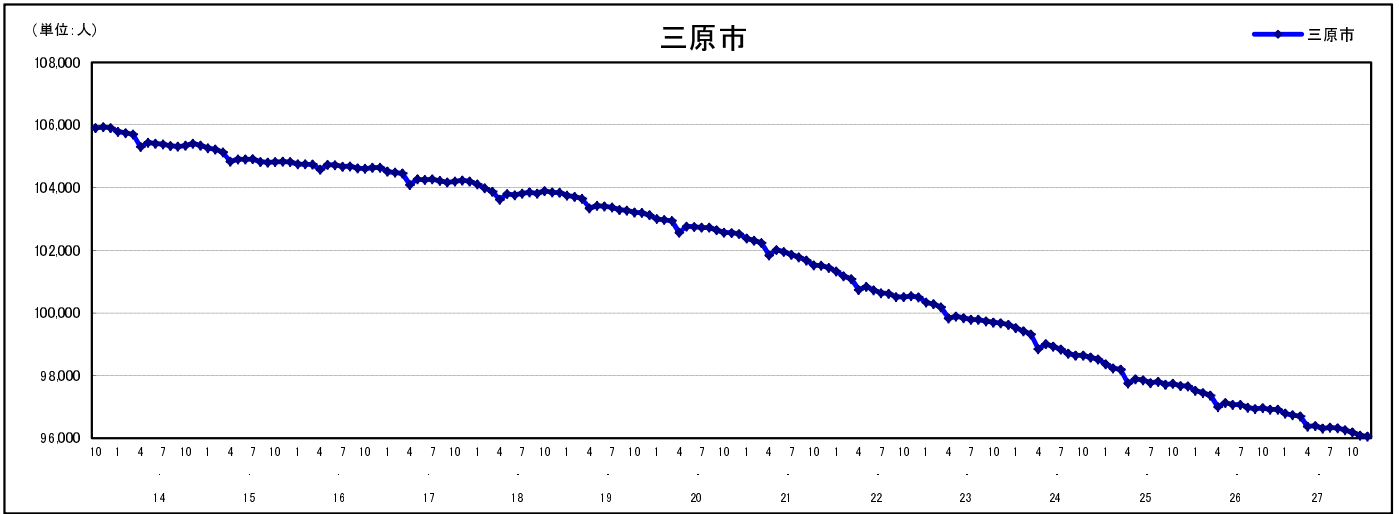

## 市区町別 推計人口の推移 (平成13年10月1日～)

三 原 市

H17国勢調査時の人口	H27.12.1現在の人口	H17国勢調査後の増減数	H17国勢調査後の増減率
104,196人	96,057人	△ 8,139人	△ 7.81%

### 社会増減, 自然増減別 対前年同月人口増減数の推移 (平成13年10月～)

### 日本人, 外国人別 対前年同月人口増減数の推移 (平成13年10月～)

注) 国勢調査結果による推計人口の補正を行っており, 社会増減は人口増減から自然増減を差し引いて算出している。