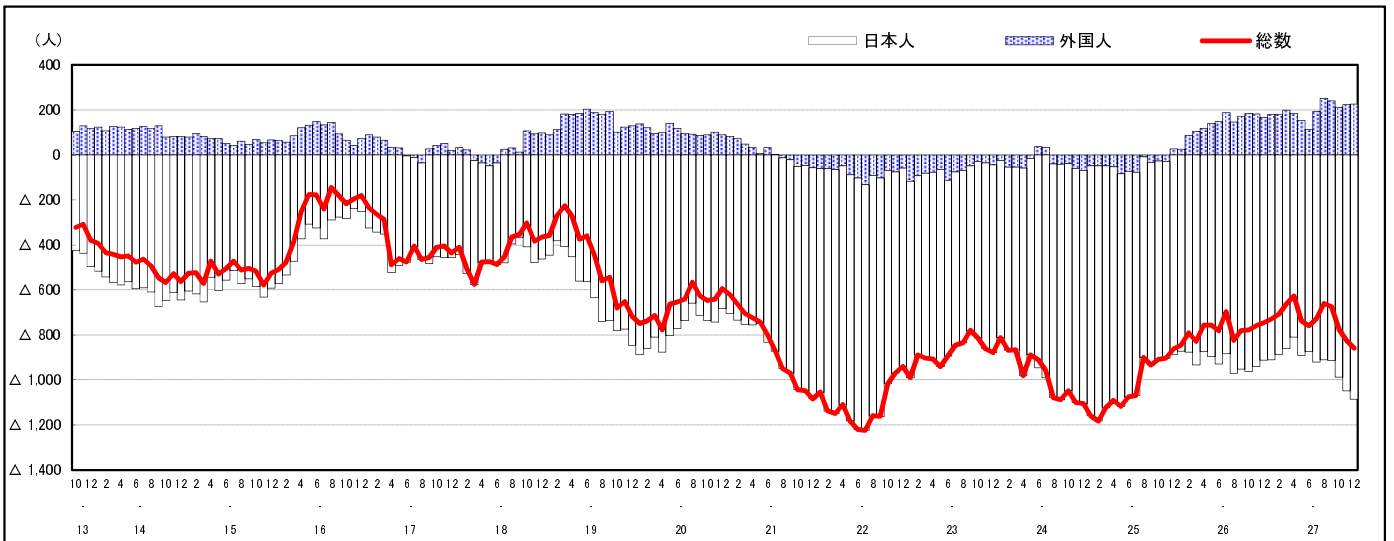

## 市区町別 推計人口の推移 (平成13年10月1日～)

三 原 市

H17国勢調査時の人口	H27.12.1現在の人口	H17国勢調査後の増減数	H17国勢調査後の増減率
104,196人	96,057人	△ 8,139人	△ 7.81%

### 社会増減, 自然増減別 対前年同月人口増減数の推移 (平成13年10月～)

### 日本人, 外国人別 対前年同月人口増減数の推移 (平成13年10月～)

注) 国勢調査結果による推計人口の補正を行っており, 社会増減は人口増減から自然増減を差し引いて算出している。