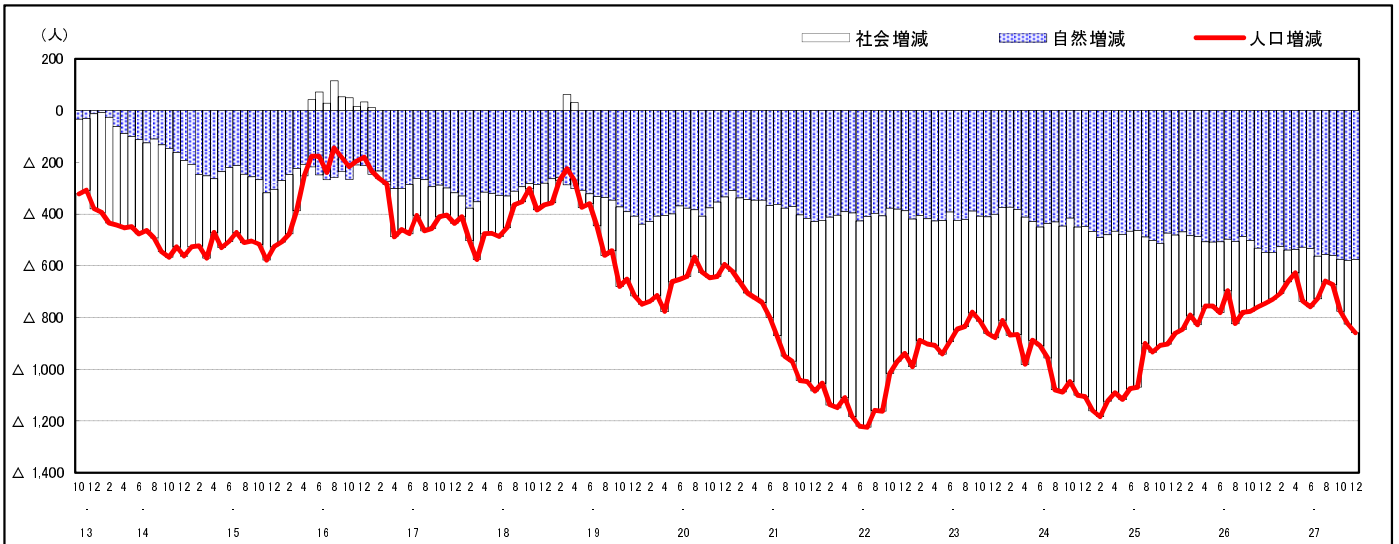

## 市区町別 推計人口の推移 (平成13年10月1日～)

三 原 市

H17国勢調査時の人口	H27.12.1現在の人口	H17国勢調査後の増減数	H17国勢調査後の増減率
104,196人	96,057人	△ 8,139人	△ 7.81%

### 社会増減, 自然増減別 対前年同月人口増減数の推移 (平成13年10月～)

### 日本人, 外国人別 対前年同月人口増減数の推移 (平成13年10月～)

注) 国勢調査結果による推計人口の補正を行っており, 社会増減は人口増減から自然増減を差し引いて算出している。