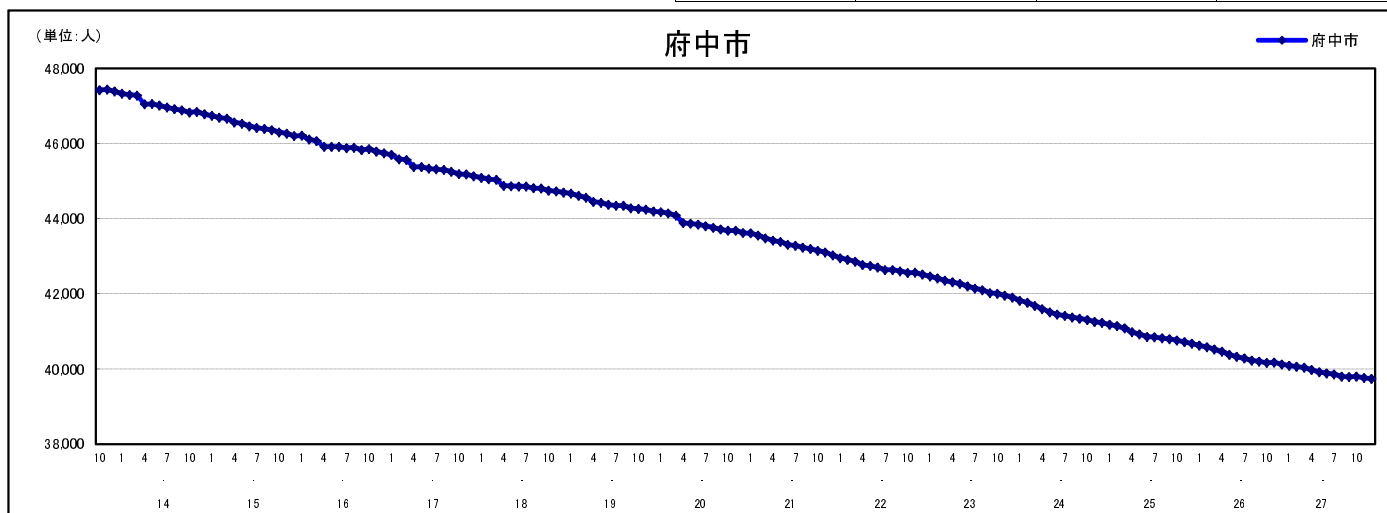

市区町別 推計人口の推移 (平成13年10月1日～)

府中市

H17国勢調査時の人口	H27.12.1現在の人口	H17国勢調査後の増減数	H17国勢調査後の増減率
45,188人	39,746人	△ 5,442人	△12.04%

社会増減, 自然増減別 対前年同月人口増減数の推移 (平成13年10月～)

日本人, 外国人別 対前年同月人口増減数の推移 (平成13年10月～)

注) 国勢調査結果による推計人口の補正を行っており, 社会増減は人口増減から自然増減を差し引いて算出している。