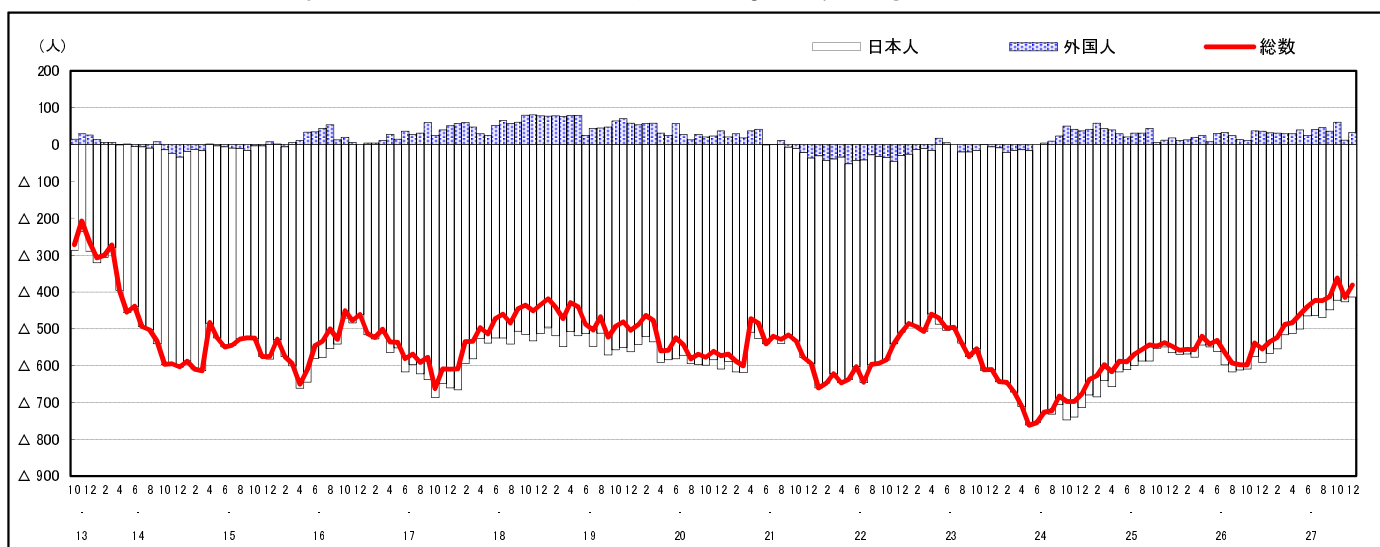

市区町別 推計人口の推移 (平成13年10月1日～)

府中市

H17国勢調査時の人口	H27.12.1現在の人口	H17国勢調査後の増減数	H17国勢調査後の増減率
45,188人	39,746人	△ 5,442人	△12.04%

社会増減, 自然増減別 対前年同月人口増減数の推移 (平成13年10月～)

日本人, 外国人別 対前年同月人口増減数の推移 (平成13年10月～)

注) 国勢調査結果による推計人口の補正を行っており, 社会増減は人口増減から自然増減を差し引いて算出している。