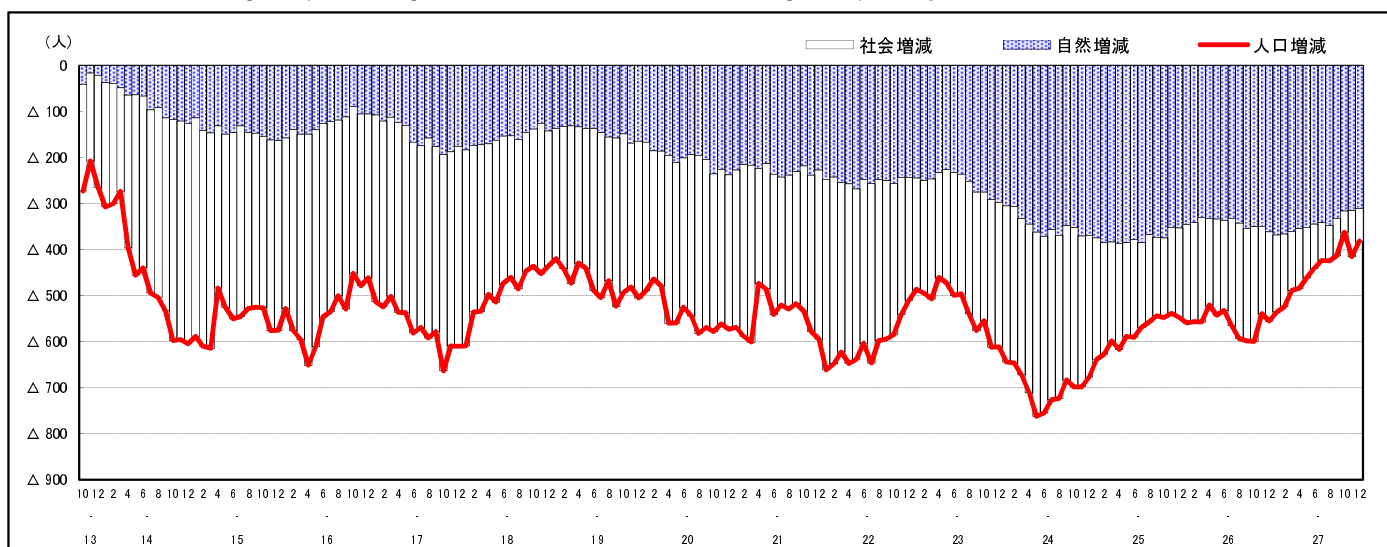

市区町別 推計人口の推移 (平成13年10月1日～)

府中市

H17国勢調査時の人口	H27.12.1現在の人口	H17国勢調査後の増減数	H17国勢調査後の増減率
45,188人	39,746人	△ 5,442人	△12.04%

社会増減, 自然増減別 対前年同月人口増減数の推移 (平成13年10月～)

日本人, 外国人別 対前年同月人口増減数の推移 (平成13年10月～)

注) 国勢調査結果による推計人口の補正を行っており, 社会増減は人口増減から自然増減を差し引いて算出している。