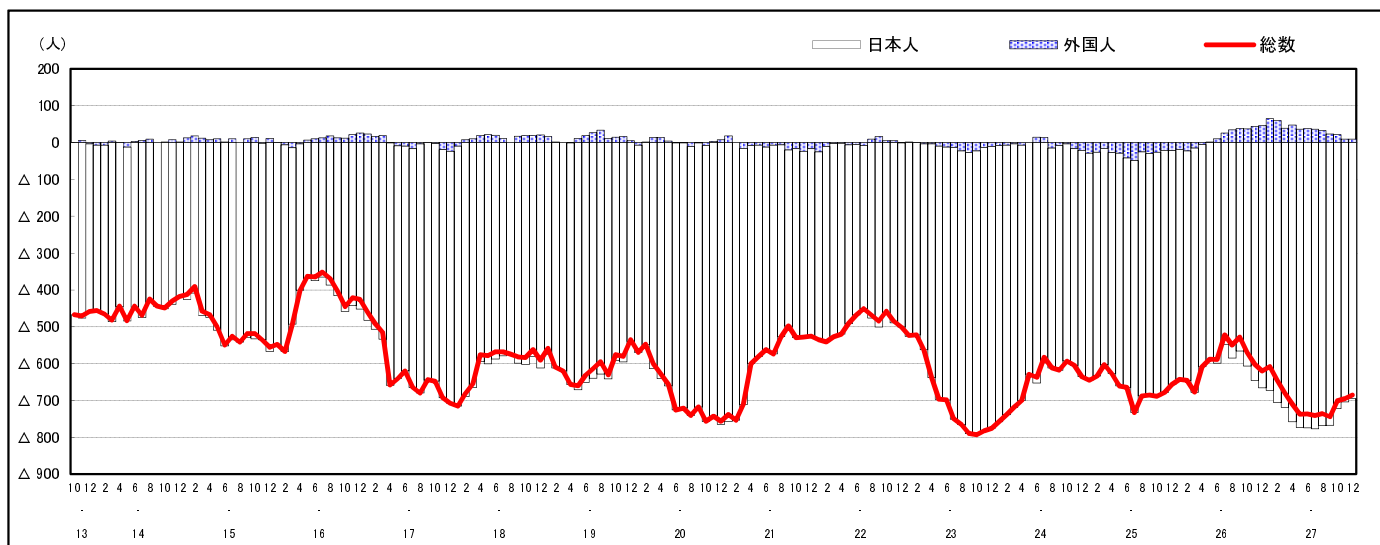

市区町別 推計人口の推移 (平成13年10月1日～)

庄 原 市

H17国勢調査時の人口	H27.12.1現在の人口	H17国勢調査後の増減数	H17国勢調査後の増減率
43,149人	36,765人	△6,384人	△14.80%

社会増減, 自然増減別 対前年同月人口増減数の推移 (平成13年10月～)

日本人, 外国人別 対前年同月人口増減数の推移 (平成13年10月～)

注) 国勢調査結果による推計人口の補正を行っており, 社会増減は人口増減から自然増減を差し引いて算出している。