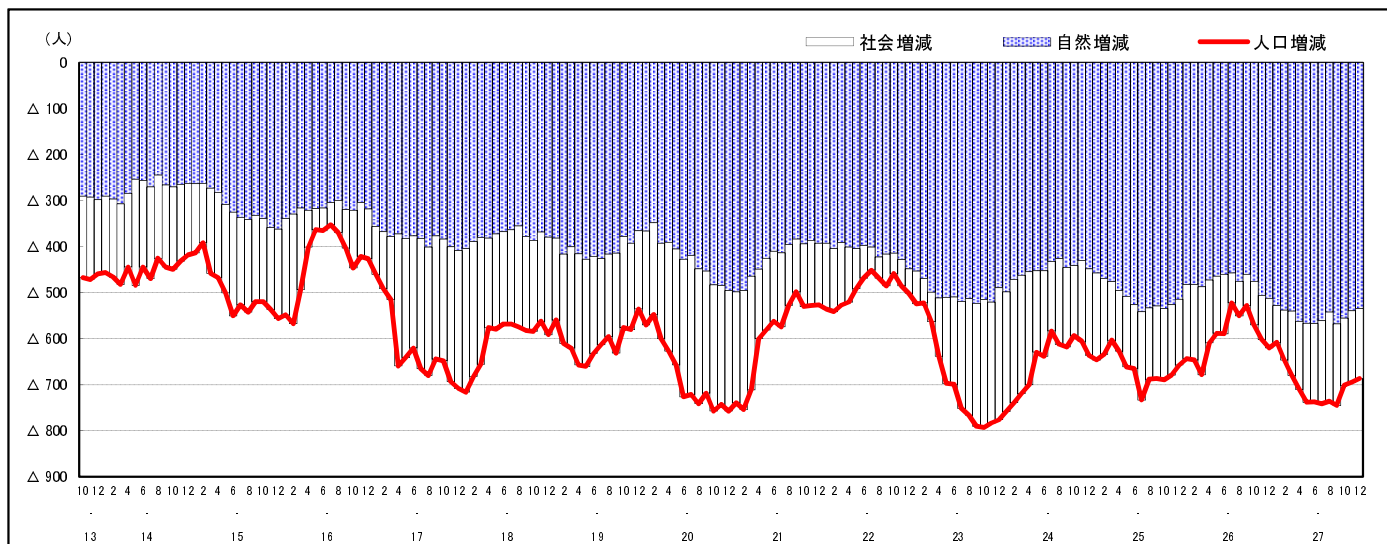

市区町別 推計人口の推移 (平成13年10月1日～)

庄 原 市

H17国勢調査時の人口	H27.12.1現在の人口	H17国勢調査後の増減数	H17国勢調査後の増減率
43,149人	36,765人	△6,384人	△14.80%

社会増減, 自然増減別 対前年同月人口増減数の推移 (平成13年10月～)

日本人, 外国人別 対前年同月人口増減数の推移 (平成13年10月～)

注) 国勢調査結果による推計人口の補正を行っており, 社会増減は人口増減から自然増減を差し引いて算出している。