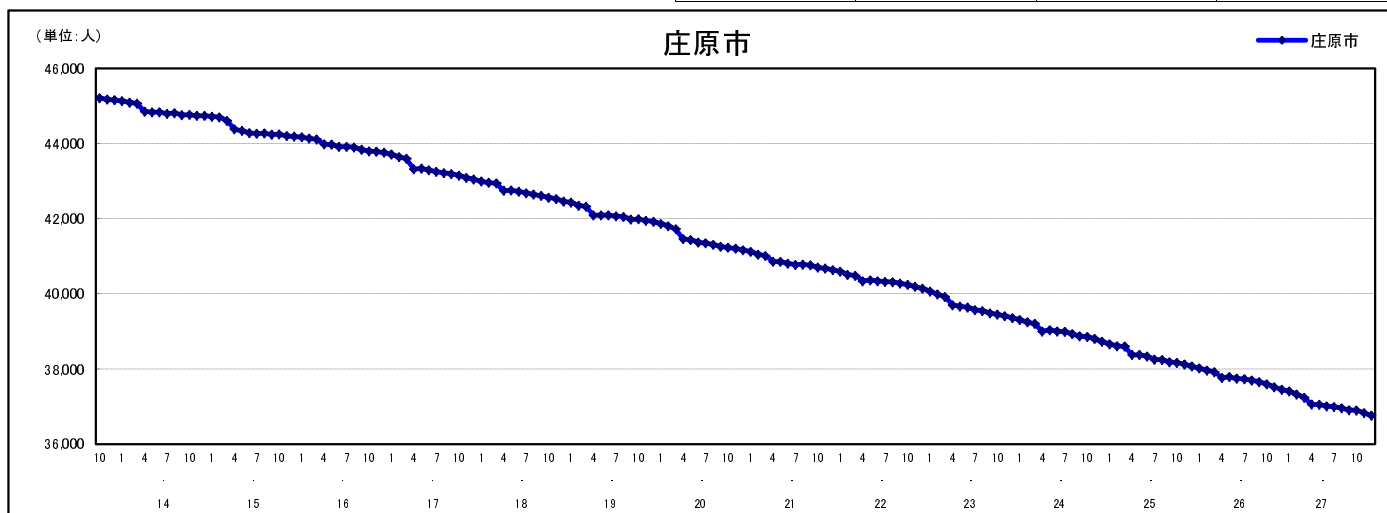

市区町別 推計人口の推移 (平成13年10月1日～)

庄 原 市

H17国勢調査時の人口	H27.12.1現在の人口	H17国勢調査後の増減数	H17国勢調査後の増減率
43,149人	36,765人	△6,384人	△14.80%

社会増減, 自然増減別 対前年同月人口増減数の推移 (平成13年10月～)

日本人, 外国人別 対前年同月人口増減数の推移 (平成13年10月～)

注) 国勢調査結果による推計人口の補正を行っており, 社会増減は人口増減から自然増減を差し引いて算出している。