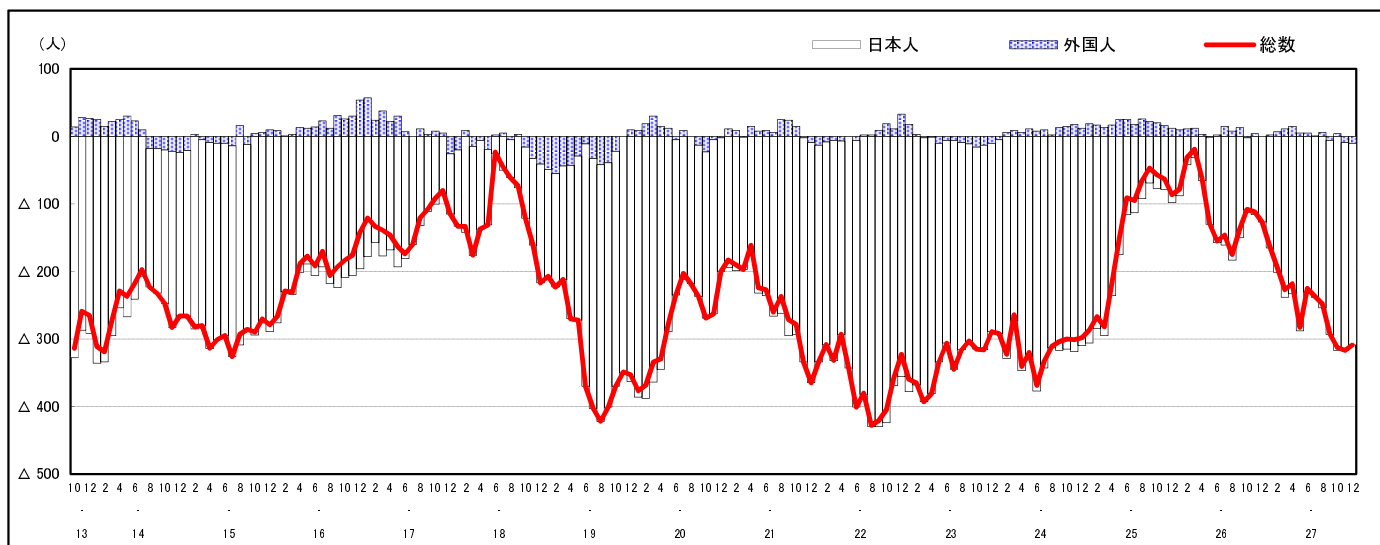

市区町別 推計人口の推移 (平成13年10月1日～)

大 竹 市

H17国勢調査時の人口	H27.12.1現在の人口	H17国勢調査後の増減数	H17国勢調査後の増減率
30,279人	27,715人	△2,564人	△8.47%

社会増減, 自然増減別 対前年同月人口増減数の推移 (平成13年10月～)

日本人, 外国人別 対前年同月人口増減数の推移 (平成13年10月～)

注) 国勢調査結果による推計人口の補正を行っており, 社会増減は人口増減から自然増減を差し引いて算出している。