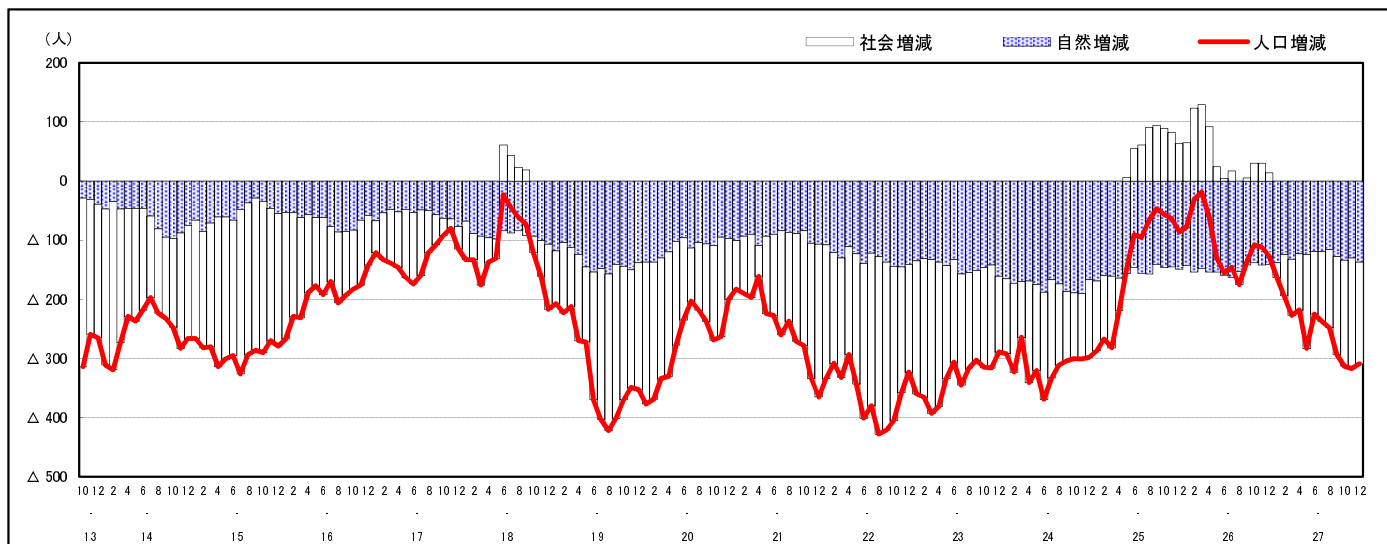

市区町別 推計人口の推移 (平成13年10月1日～)

大 竹 市

H17国勢調査時の人口	H27.12.1現在の人口	H17国勢調査後の増減数	H17国勢調査後の増減率
30,279人	27,715人	△2,564人	△8.47%

社会増減, 自然増減別 対前年同月人口増減数の推移 (平成13年10月～)

日本人, 外国人別 対前年同月人口増減数の推移 (平成13年10月～)

注) 国勢調査結果による推計人口の補正を行っており, 社会増減は人口増減から自然増減を差し引いて算出している。