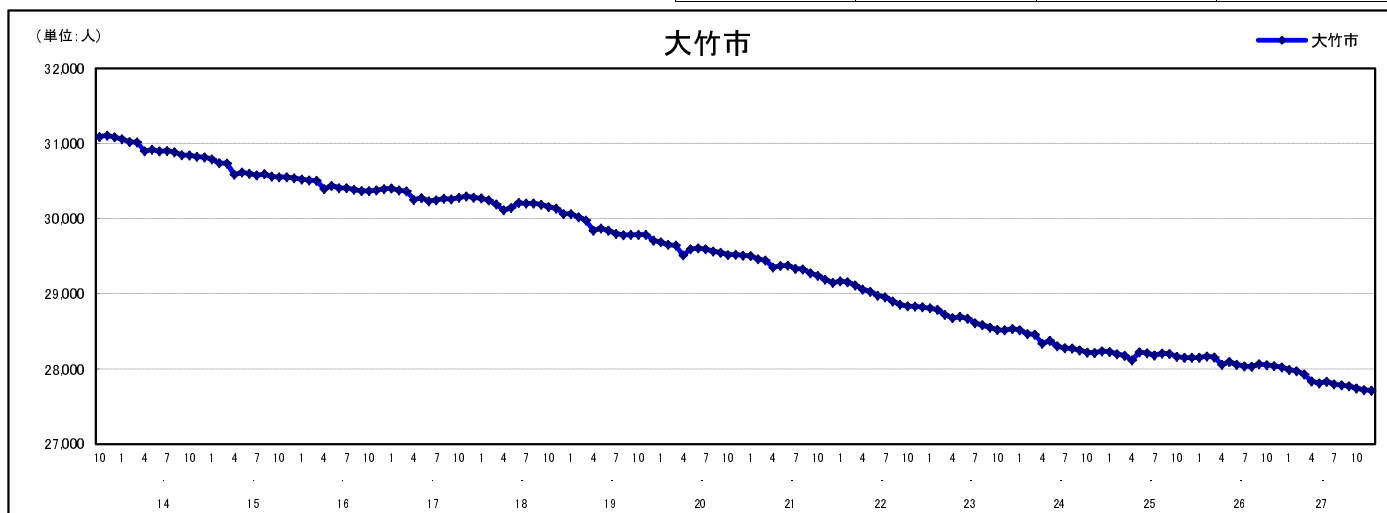

市区町別 推計人口の推移 (平成13年10月1日～)

大 竹 市

H17国勢調査時の人口	H27.12.1現在の人口	H17国勢調査後の増減数	H17国勢調査後の増減率
30,279人	27,715人	△2,564人	△8.47%

社会増減, 自然増減別 対前年同月人口増減数の推移 (平成13年10月～)

日本人, 外国人別 対前年同月人口増減数の推移 (平成13年10月～)

注) 国勢調査結果による推計人口の補正を行っており, 社会増減は人口増減から自然増減を差し引いて算出している。