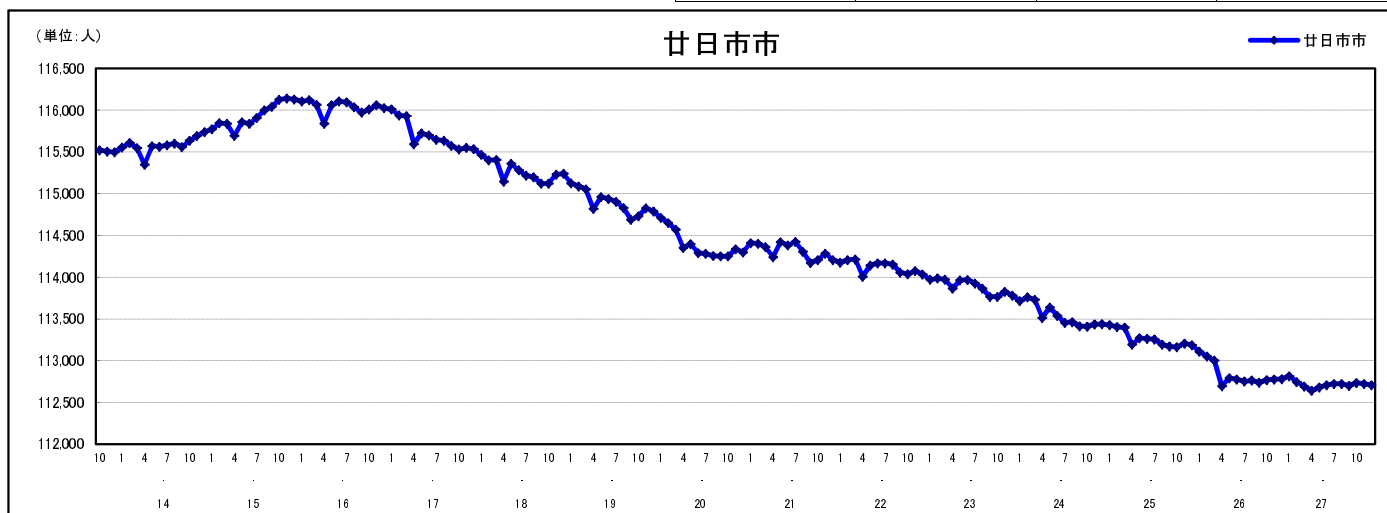

市区町別 推計人口の推移 (平成13年10月1日～)

廿日市市

H17国勢調査時の人口	H27.12.1現在の人口	H17国勢調査後の増減数	H17国勢調査後の増減率
115,530人	112,708人	△2,822人	△2.44%

社会増減, 自然増減別 対前年同月人口増減数の推移 (平成13年10月～)

日本人, 外国人別 対前年同月人口増減数の推移 (平成13年10月～)

注) 国勢調査結果による推計人口の補正を行っており, 社会増減は人口増減から自然増減を差し引いて算出している。