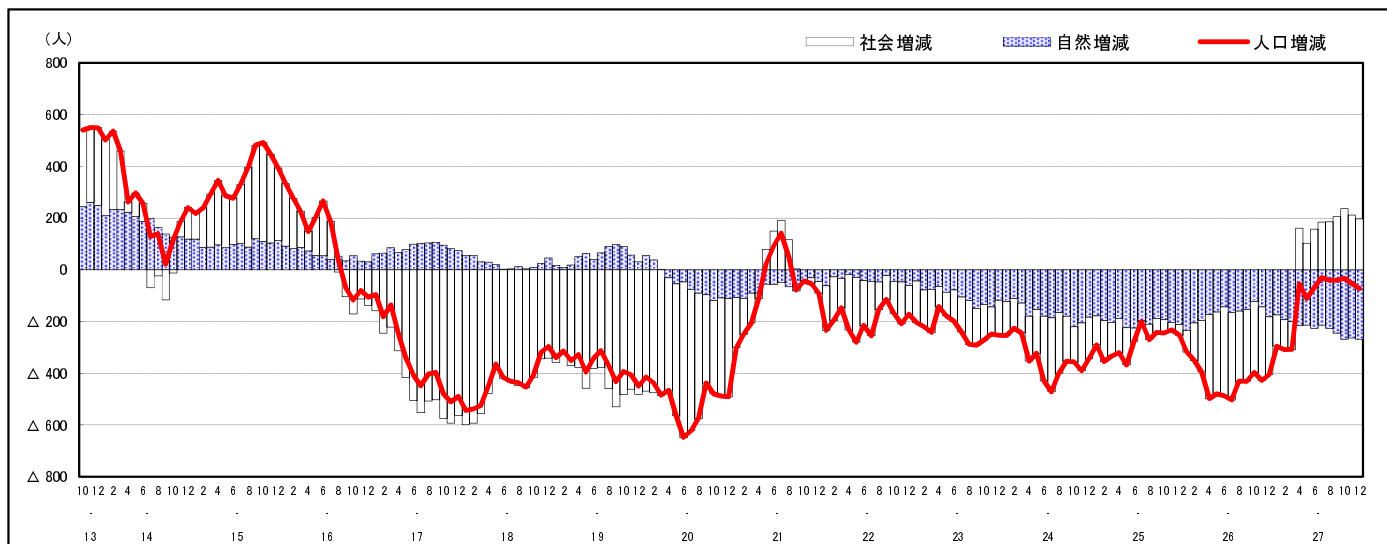

市区町別 推計人口の推移 (平成13年10月1日～)

廿日市市

H17国勢調査時の人口	H27.12.1現在の人口	H17国勢調査後の増減数	H17国勢調査後の増減率
115,530人	112,708人	△2,822人	△2.44%

社会増減, 自然増減別 対前年同月人口増減数の推移 (平成13年10月～)

日本人, 外国人別 対前年同月人口増減数の推移 (平成13年10月～)

注) 国勢調査結果による推計人口の補正を行っており, 社会増減は人口増減から自然増減を差し引いて算出している。