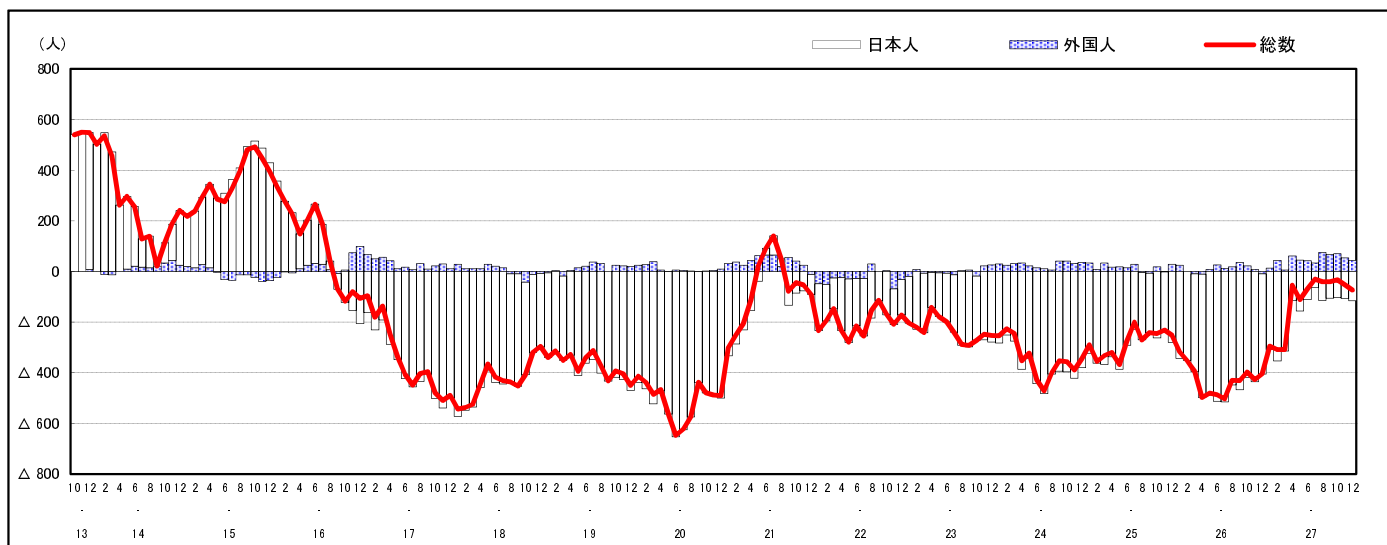

市区町別 推計人口の推移 (平成13年10月1日～)

廿日市市

H17国勢調査時の人口	H27.12.1現在の人口	H17国勢調査後の増減数	H17国勢調査後の増減率
115,530人	112,708人	△2,822人	△2.44%

社会増減, 自然増減別 対前年同月人口増減数の推移 (平成13年10月～)

日本人, 外国人別 対前年同月人口増減数の推移 (平成13年10月～)

注) 国勢調査結果による推計人口の補正を行っており, 社会増減は人口増減から自然増減を差し引いて算出している。