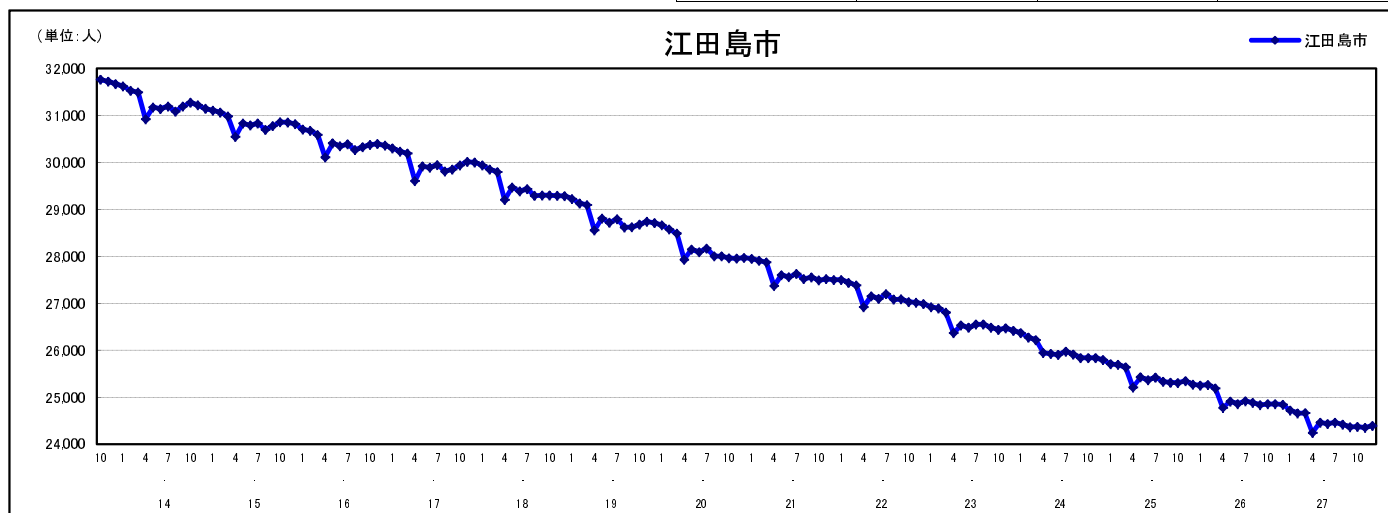

市区町別 推計人口の推移 (平成13年10月1日～)

江田島市

H17国勢調査時の人口	H27.12.1現在の人口	H17国勢調査後の増減数	H17国勢調査後の増減率
29,939人	24,395人	△5,544人	△18.52%

社会増減, 自然増減別 対前年同月人口増減数の推移 (平成13年10月～)

日本人, 外国人別 対前年同月人口増減数の推移 (平成13年10月～)

注) 国勢調査結果による推計人口の補正を行っており、社会増減は人口増減から自然増減を差し引いて算出している。