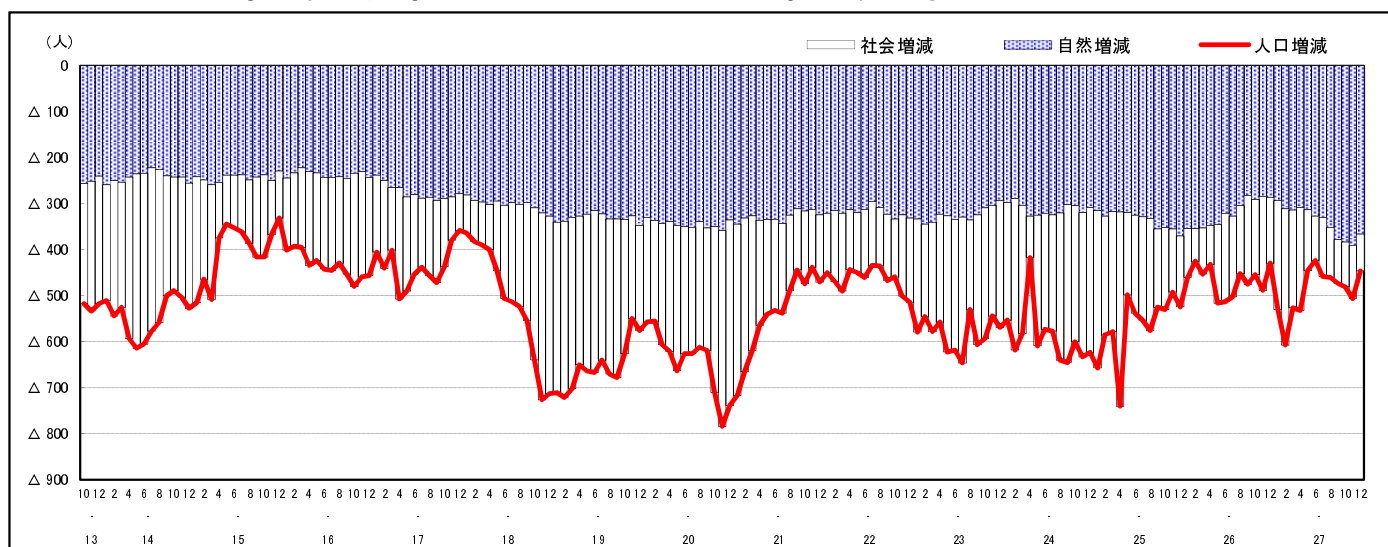

市区町別 推計人口の推移 (平成13年10月1日～)

江田島市

H17国勢調査時の人口	H27.12.1現在の人口	H17国勢調査後の増減数	H17国勢調査後の増減率
29,939人	24,395人	△5,544人	△18.52%

社会増減, 自然増減別 対前年同月人口増減数の推移 (平成13年10月～)

日本人, 外国人別 対前年同月人口増減数の推移 (平成13年10月～)

注) 国勢調査結果による推計人口の補正を行っており、社会増減は人口増減から自然増減を差し引いて算出している。