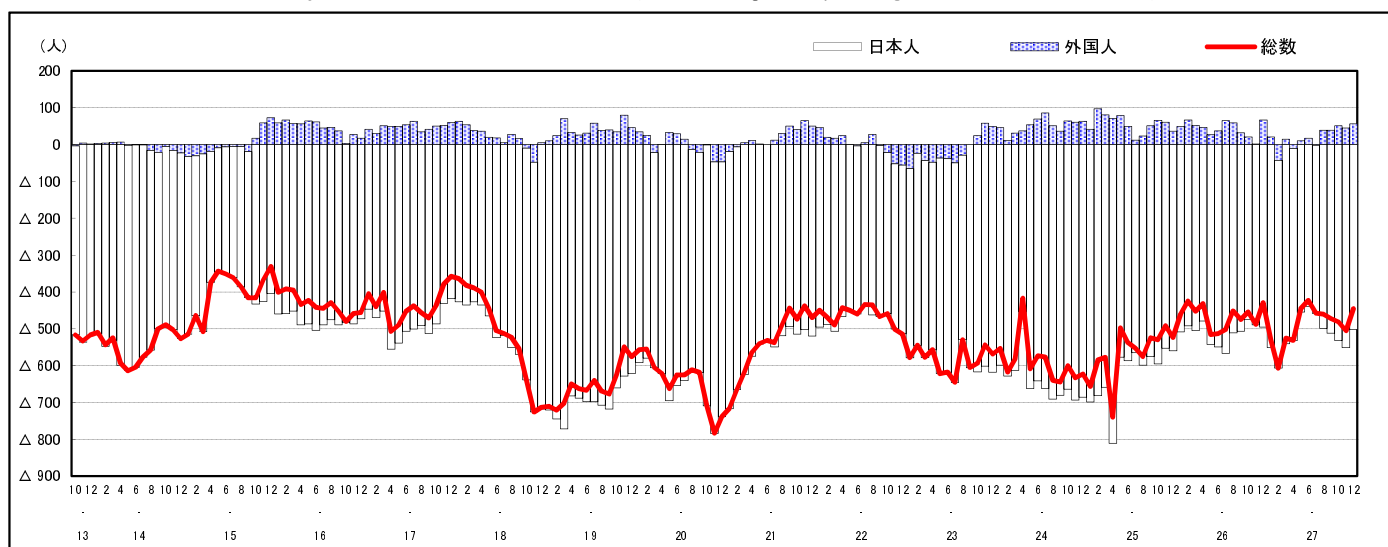

市区町別 推計人口の推移 (平成13年10月1日～)

江田島市

H17国勢調査時の人口	H27.12.1現在の人口	H17国勢調査後の増減数	H17国勢調査後の増減率
29,939人	24,395人	△5,544人	△18.52%

社会増減, 自然増減別 対前年同月人口増減数の推移 (平成13年10月～)

日本人, 外国人別 対前年同月人口増減数の推移 (平成13年10月～)

注) 国勢調査結果による推計人口の補正を行っており、社会増減は人口増減から自然増減を差し引いて算出している。