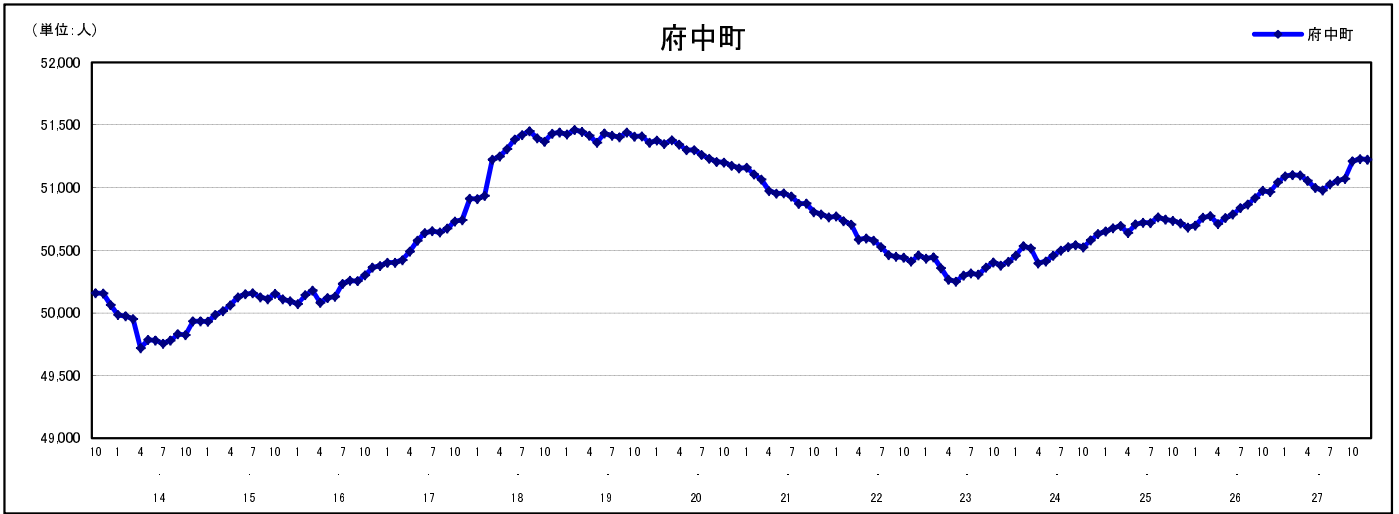

市区町別 推計人口の推移 (平成13年10月1日～)

府 中 町

H17国勢調査時の人口	H27.12.1現在の人口	H17国勢調査後の増減数	H17国勢調査後の増減率
50,732人	51,225人	493人	0.97%

社会増減, 自然増減別 対前年同月人口増減数の推移 (平成13年10月～)

日本人, 外国人別 対前年同月人口増減数の推移 (平成13年10月～)

注) 国勢調査結果による推計人口の補正を行っており, 社会増減は人口増減から自然増減を差し引いて算出している。