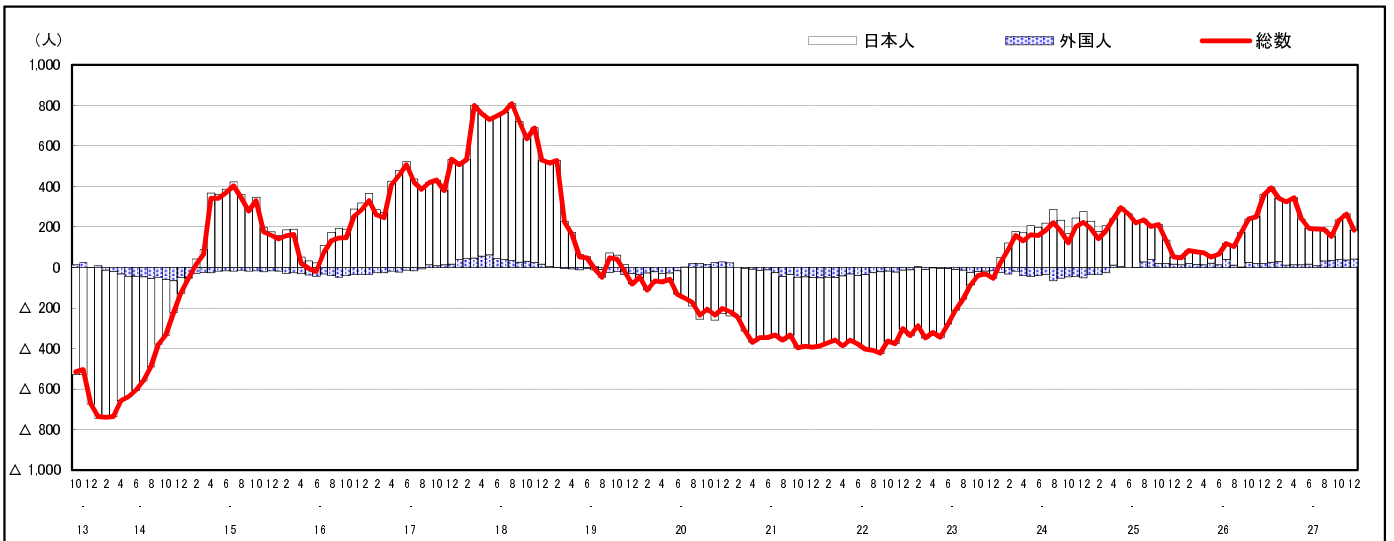

市区町別 推計人口の推移 (平成13年10月1日～)

府 中 町

H17国勢調査時の人口	H27.12.1現在の人口	H17国勢調査後の増減数	H17国勢調査後の増減率
50,732人	51,225人	493人	0.97%

社会増減, 自然増減別 対前年同月人口増減数の推移 (平成13年10月～)

日本人, 外国人別 対前年同月人口増減数の推移 (平成13年10月～)

注) 国勢調査結果による推計人口の補正を行っており, 社会増減は人口増減から自然増減を差し引いて算出している。