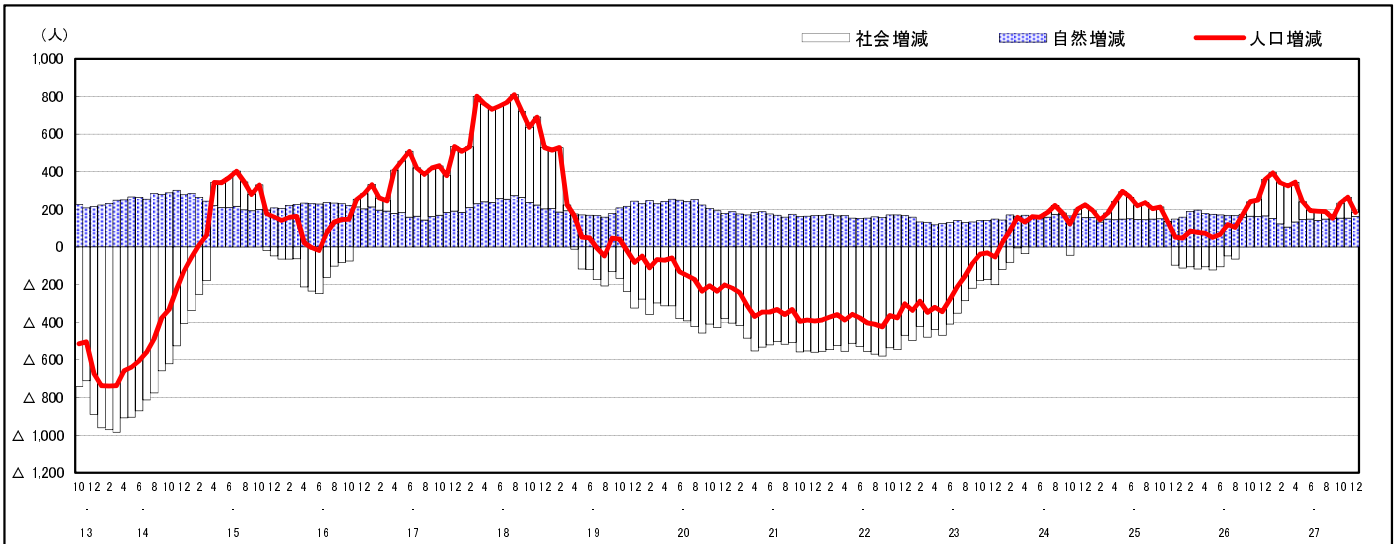

市区町別 推計人口の推移 (平成13年10月1日～)

府 中 町

H17国勢調査時の人口	H27.12.1現在の人口	H17国勢調査後の増減数	H17国勢調査後の増減率
50,732人	51,225人	493人	0.97%

社会増減, 自然増減別 対前年同月人口増減数の推移 (平成13年10月～)

日本人, 外国人別 対前年同月人口増減数の推移 (平成13年10月～)

注) 国勢調査結果による推計人口の補正を行っており, 社会増減は人口増減から自然増減を差し引いて算出している。