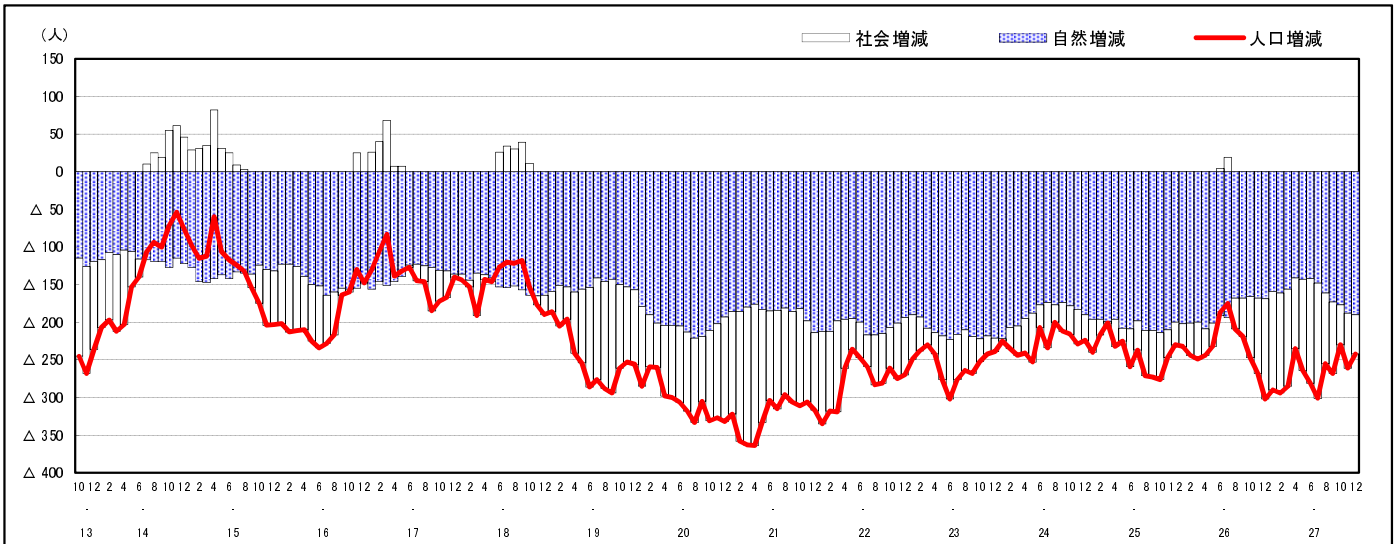

市区町別 推計人口の推移 (平成13年10月1日～)

世 羅 町

H17国勢調査時の人口	H27.12.1現在の人口	H17国勢調査後の増減数	H17国勢調査後の増減率
18,866人	16,267人	△ 2,599人	△13.78%

社会増減, 自然増減別 対前年同月人口増減数の推移 (平成13年10月～)

日本人, 外国人別 対前年同月人口増減数の推移 (平成13年10月～)

注) 国勢調査結果による推計人口の補正を行っており, 社会増減は人口増減から自然増減を差し引いて算出している。