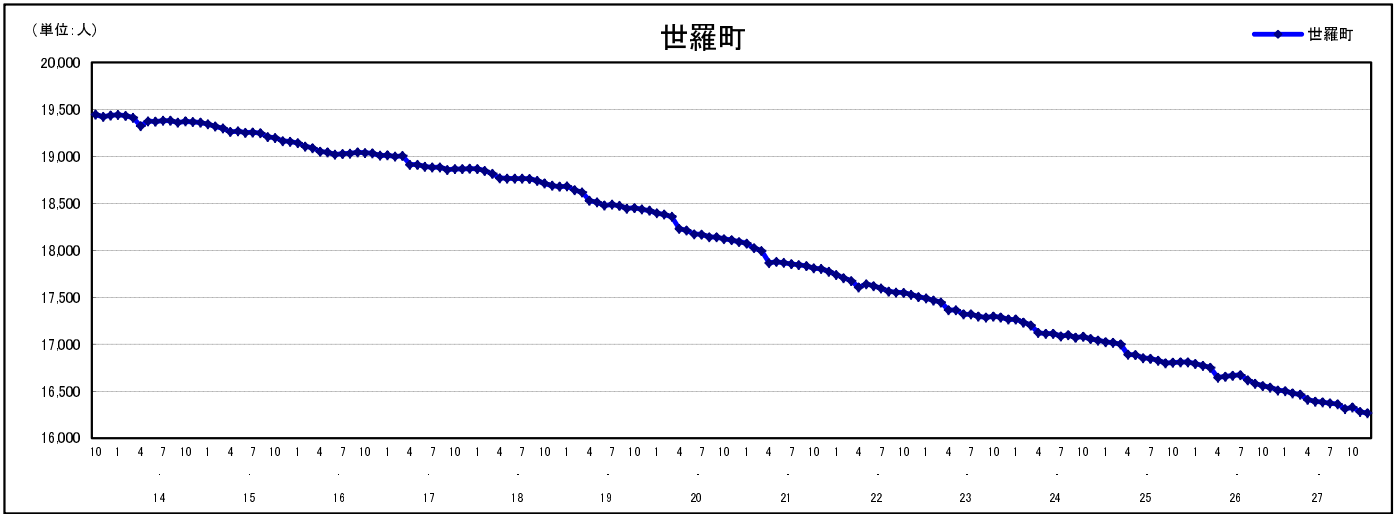

市区町別 推計人口の推移 (平成13年10月1日～)

世 羅 町

H17国勢調査時の人口	H27.12.1現在の人口	H17国勢調査後の増減数	H17国勢調査後の増減率
18,866人	16,267人	△ 2,599人	△13.78%

社会増減, 自然増減別 対前年同月人口増減数の推移 (平成13年10月～)

日本人, 外国人別 対前年同月人口増減数の推移 (平成13年10月～)

注) 国勢調査結果による推計人口の補正を行っており, 社会増減は人口増減から自然増減を差し引いて算出している。