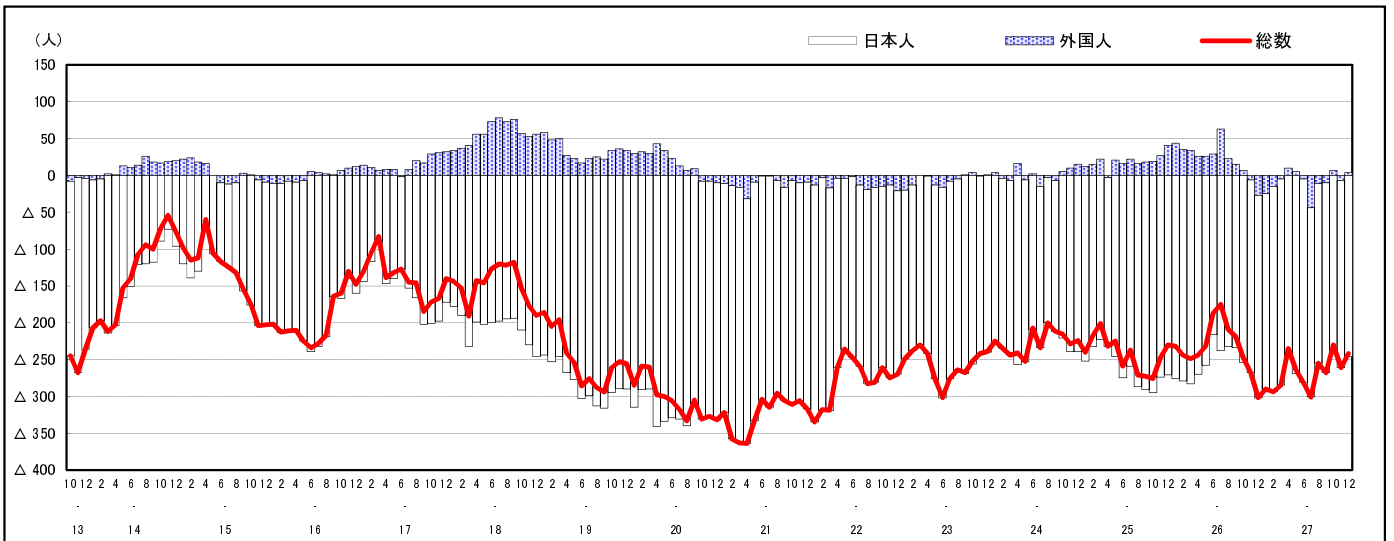

市区町別 推計人口の推移 (平成13年10月1日～)

世 羅 町

H17国勢調査時の人口	H27.12.1現在の人口	H17国勢調査後の増減数	H17国勢調査後の増減率
18,866人	16,267人	△ 2,599人	△13.78%

社会増減, 自然増減別 対前年同月人口増減数の推移 (平成13年10月～)

日本人, 外国人別 対前年同月人口増減数の推移 (平成13年10月～)

注) 国勢調査結果による推計人口の補正を行っており, 社会増減は人口増減から自然増減を差し引いて算出している。