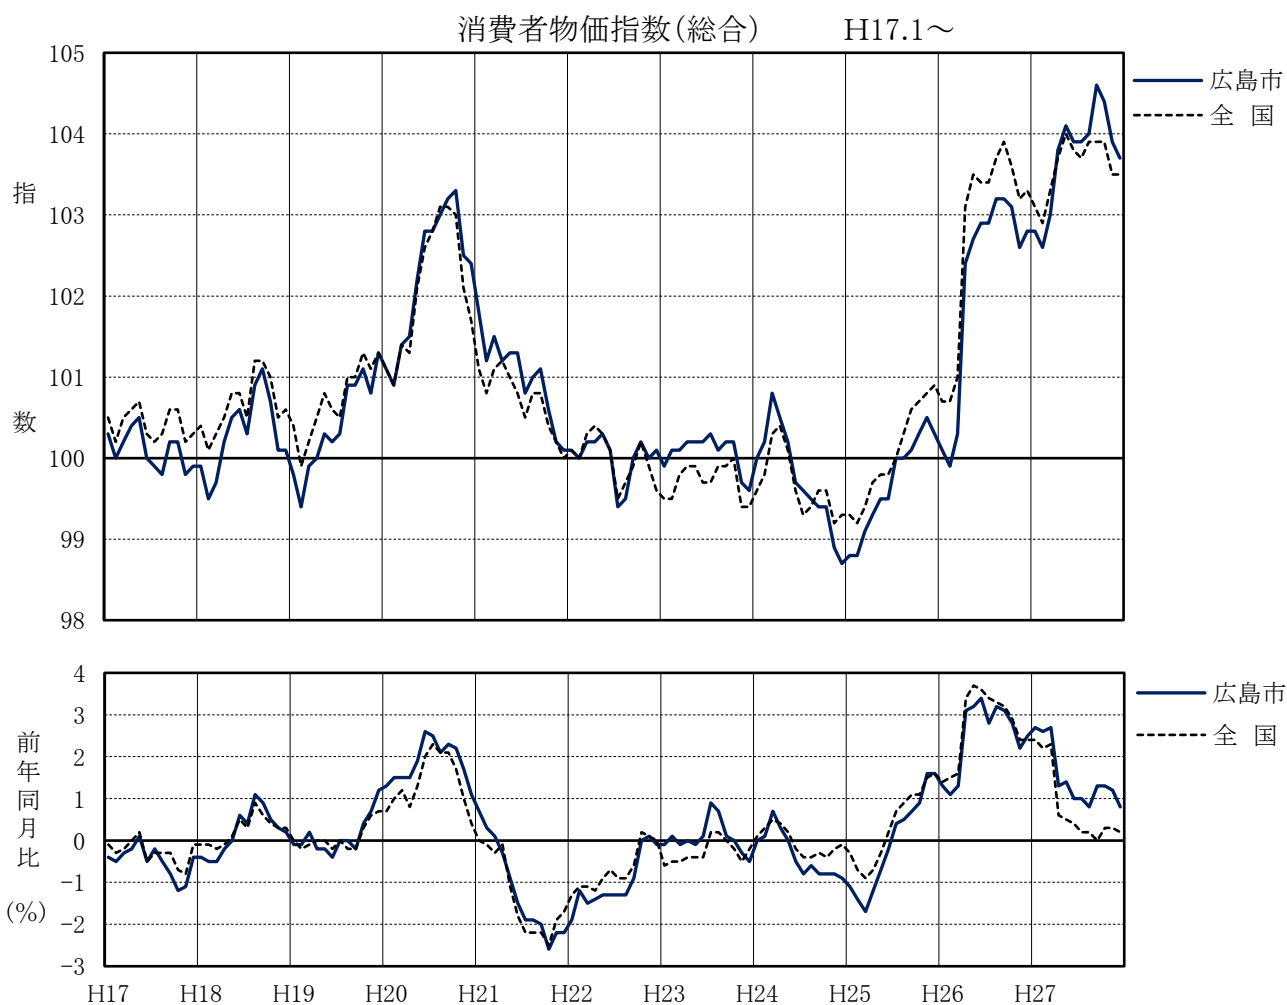

平成22年基準

# 消費者物価指数

(小売物価統計調査結果)

平成 27 年 12 月

広島市 総合指数 103.7 (平成22年=100)  
前月比 ▲0.2% 前年同月比 0.8%

広島県