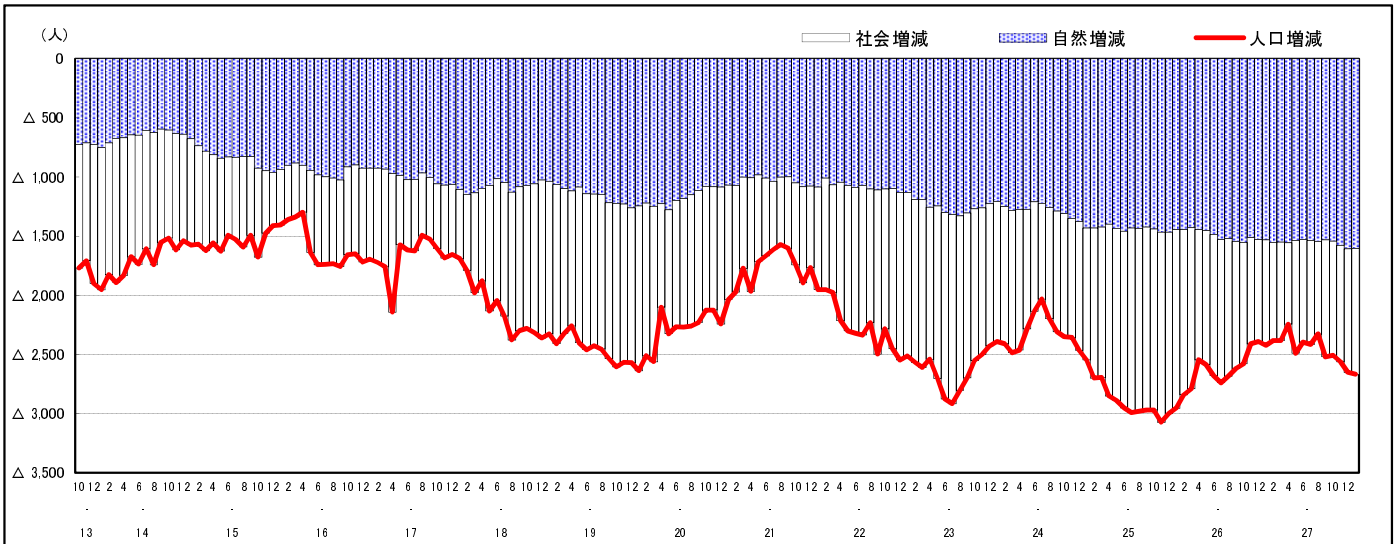

## 市区町別 推計人口の推移 (平成13年10月1日～)

呉 市

H17国勢調査時の人口	H28.1.1現在の人口	H17国勢調査後の増減数	H17国勢調査後の増減率
251,003人	226,258人	△ 24,745人	△ 9.86%

### 社会増減, 自然増減別 対前年同月人口増減数の推移 (平成13年10月～)

### 日本人, 外国人別 対前年同月人口増減数の推移 (平成13年10月～)

注) 国勢調査結果による推計人口の補正を行っており, 社会増減は人口増減から自然増減を差し引いて算出している。