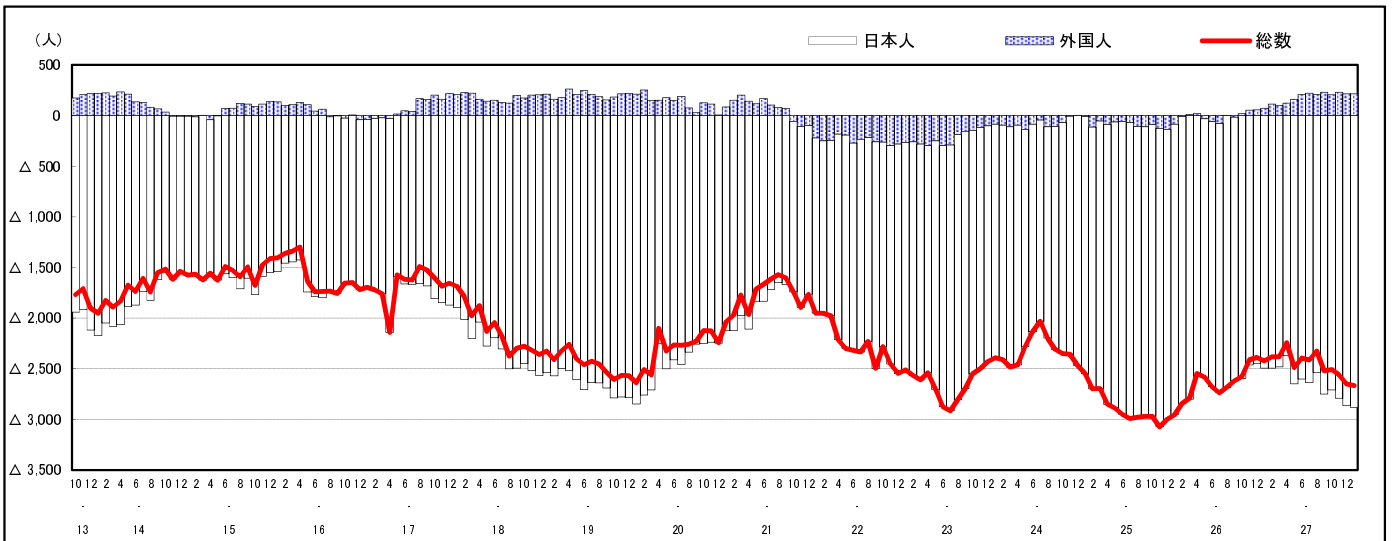

## 市区町別 推計人口の推移 (平成13年10月1日～)

呉 市

H17国勢調査時の人口	H28.1.1現在の人口	H17国勢調査後の増減数	H17国勢調査後の増減率
251,003人	226,258人	△ 24,745人	△ 9.86%

### 社会増減, 自然増減別 対前年同月人口増減数の推移 (平成13年10月～)

### 日本人, 外国人別 対前年同月人口増減数の推移 (平成13年10月～)

注) 国勢調査結果による推計人口の補正を行っており, 社会増減は人口増減から自然増減を差し引いて算出している。