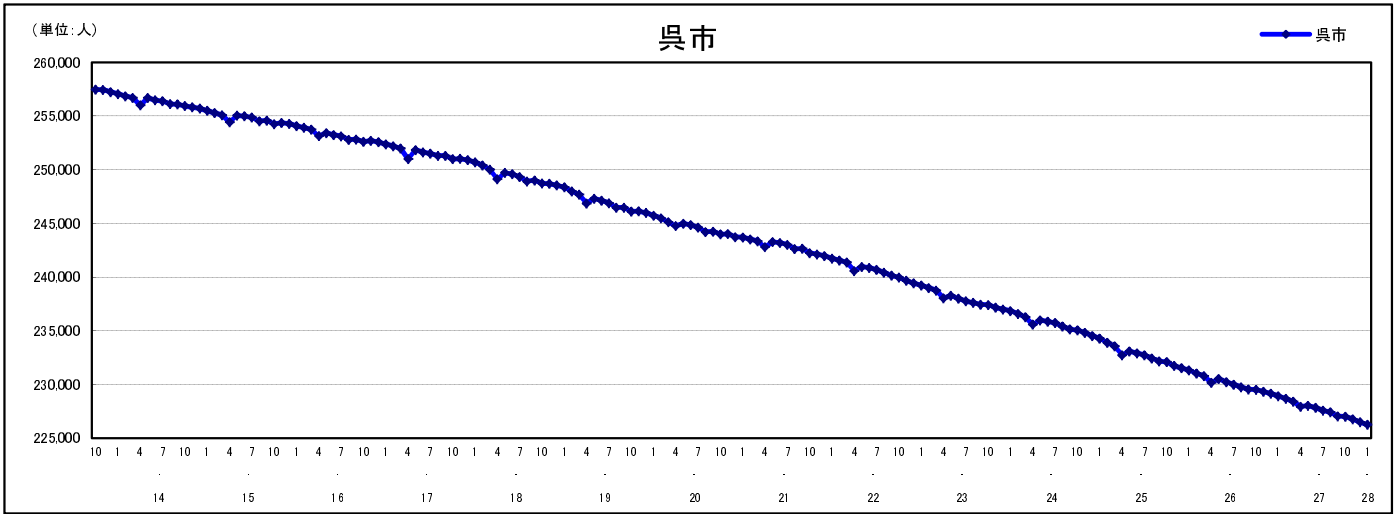

## 市区町別 推計人口の推移 (平成13年10月1日～)

呉 市

H17国勢調査時の人口	H28.1.1現在の人口	H17国勢調査後の増減数	H17国勢調査後の増減率
251,003人	226,258人	△ 24,745人	△ 9.86%

### 社会増減, 自然増減別 対前年同月人口増減数の推移 (平成13年10月～)

### 日本人, 外国人別 対前年同月人口増減数の推移 (平成13年10月～)

注) 国勢調査結果による推計人口の補正を行っており, 社会増減は人口増減から自然増減を差し引いて算出している。