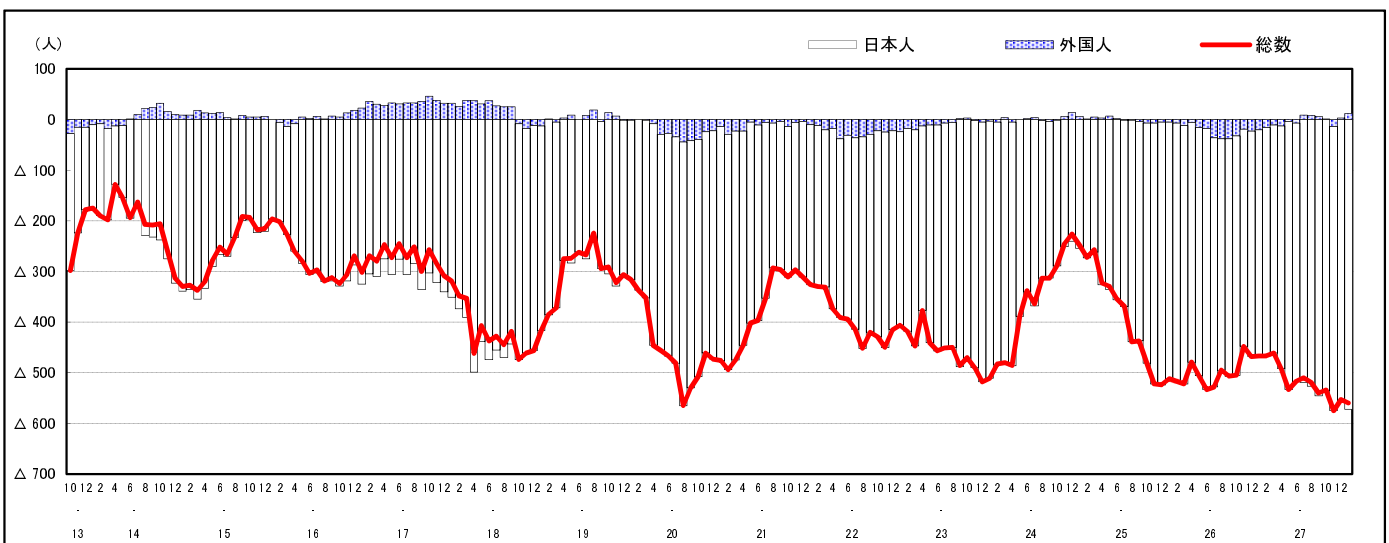

日本人, 外国人別 対前年同月人口増減数の推移 (平成13年10月～)

注) 国勢調査結果による推計人口の補正を行っており, 社会増減は人口増減から自然増減を差し引いて算出している。