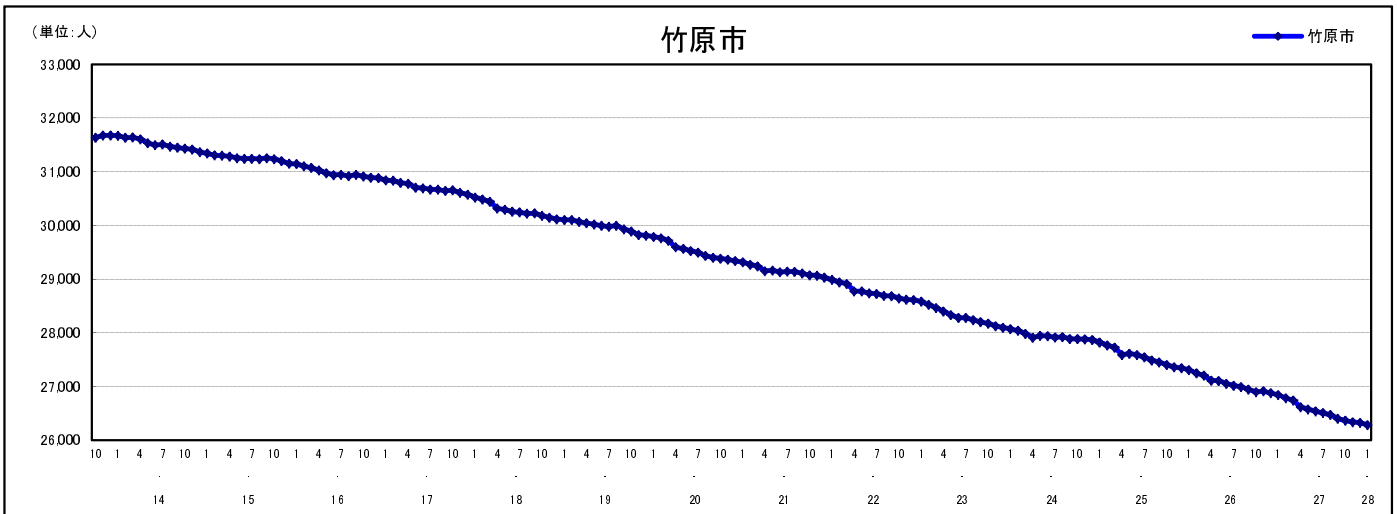

## 市区町別 推計人口の推移 (平成13年10月1日～)

竹 原 市

H17国勢調査時の人口	H28.1.1現在の人口	H17国勢調査後の増減数	H17国勢調査後の増減率
30,657人	26,285人	△ 4,372人	△14.26%

### 社会増減, 自然増減別 対前年同月人口増減数の推移 (平成13年10月～)

### 日本人, 外国人別 対前年同月人口増減数の推移 (平成13年10月～)

注) 国勢調査結果による推計人口の補正を行っており, 社会増減は人口増減から自然増減を差し引いて算出している。