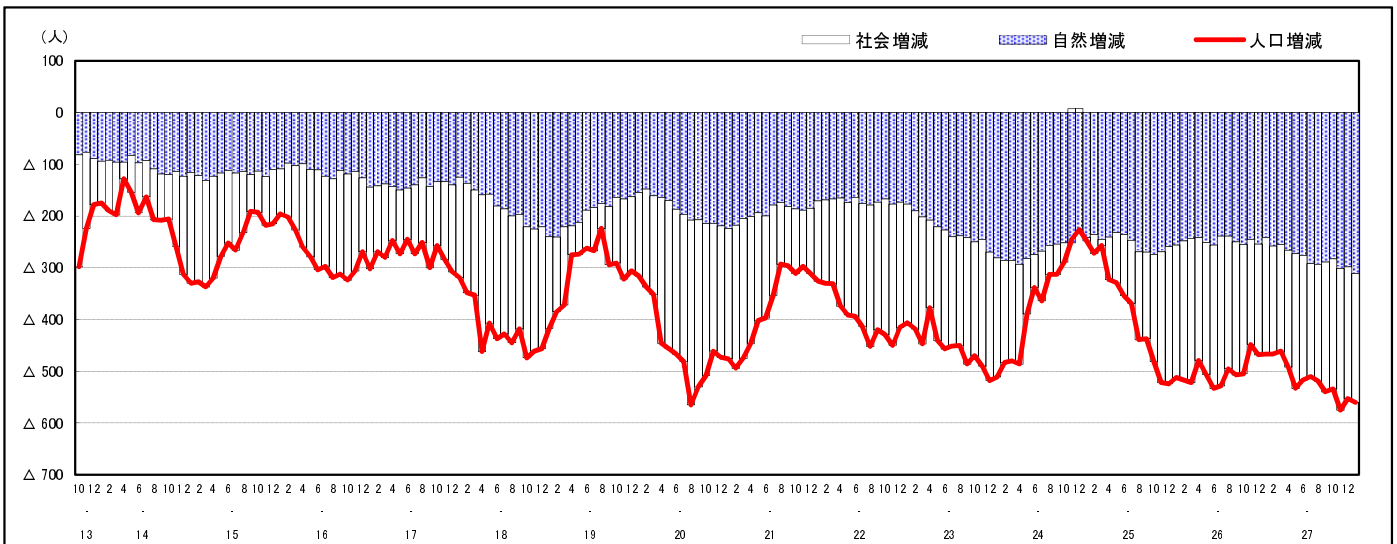

## 市区町別 推計人口の推移 (平成13年10月1日～)

竹 原 市

H17国勢調査時の人口	H28.1.1現在の人口	H17国勢調査後の増減数	H17国勢調査後の増減率
30,657人	26,285人	△ 4,372人	△14.26%

### 社会増減, 自然増減別 対前年同月人口増減数の推移 (平成13年10月～)

### 日本人, 外国人別 対前年同月人口増減数の推移 (平成13年10月～)

注) 国勢調査結果による推計人口の補正を行っており, 社会増減は人口増減から自然増減を差し引いて算出している。