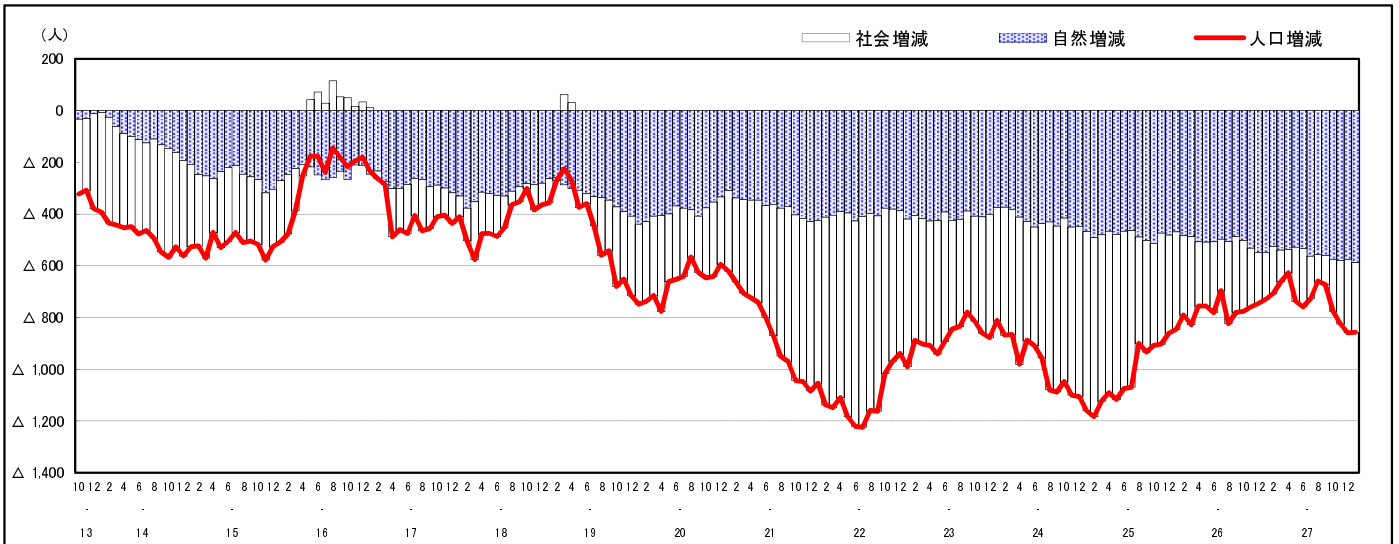

市区町別 推計人口の推移 (平成13年10月1日～)

三 原 市

H17国勢調査時の人口	H28.1.1現在の人口	H17国勢調査後の増減数	H17国勢調査後の増減率
104,196人	95,933人	△ 8,263人	△ 7.93%

社会増減, 自然増減別 対前年同月人口増減数の推移 (平成13年10月～)

日本人, 外国人別 対前年同月人口増減数の推移 (平成13年10月～)

注) 国勢調査結果による推計人口の補正を行っており, 社会増減は人口増減から自然増減を差し引いて算出している。