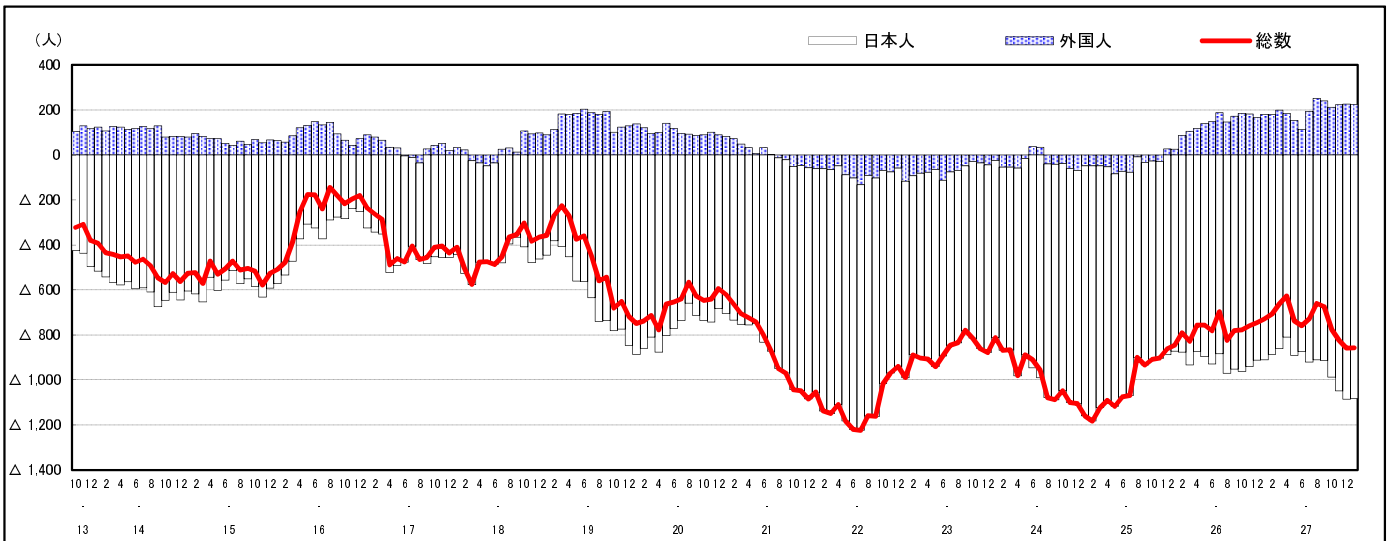

市区町別 推計人口の推移 (平成13年10月1日～)

三 原 市

H17国勢調査時の人口	H28.1.1現在の人口	H17国勢調査後の増減数	H17国勢調査後の増減率
104,196人	95,933人	△ 8,263人	△ 7.93%

社会増減, 自然増減別 対前年同月人口増減数の推移 (平成13年10月～)

日本人, 外国人別 対前年同月人口増減数の推移 (平成13年10月～)

注) 国勢調査結果による推計人口の補正を行っており, 社会増減は人口増減から自然増減を差し引いて算出している。