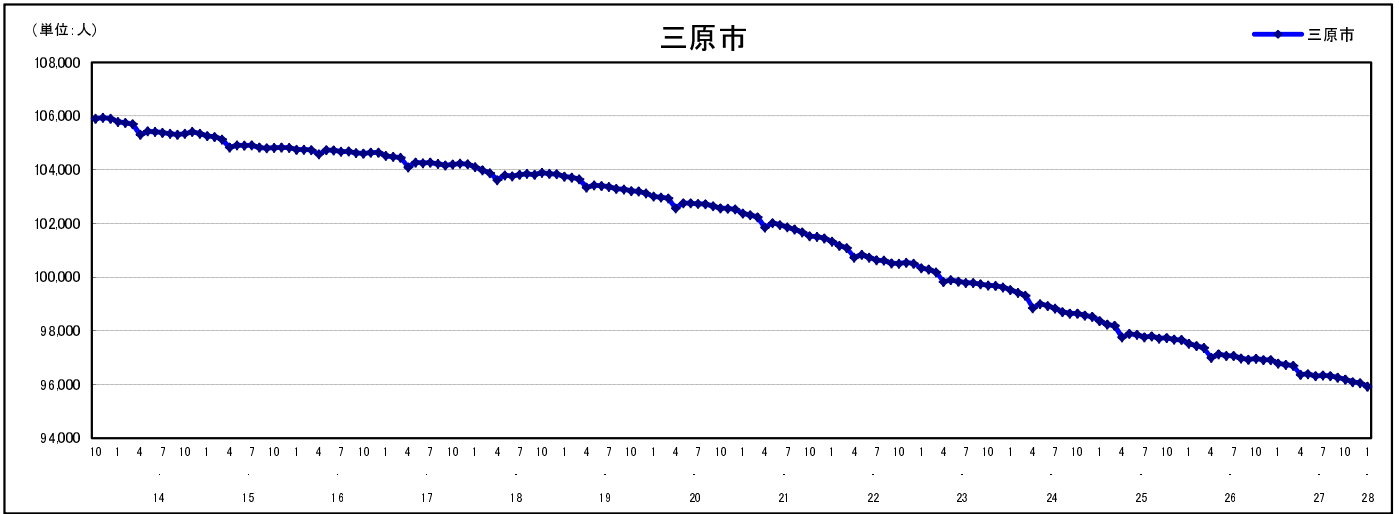

市区町別 推計人口の推移 (平成13年10月1日～)

三 原 市

H17国勢調査時の人口	H28.1.1現在の人口	H17国勢調査後の増減数	H17国勢調査後の増減率
104,196人	95,933人	△ 8,263人	△ 7.93%

社会増減, 自然増減別 対前年同月人口増減数の推移 (平成13年10月～)

日本人, 外国人別 対前年同月人口増減数の推移 (平成13年10月～)

注) 国勢調査結果による推計人口の補正を行っており, 社会増減は人口増減から自然増減を差し引いて算出している。