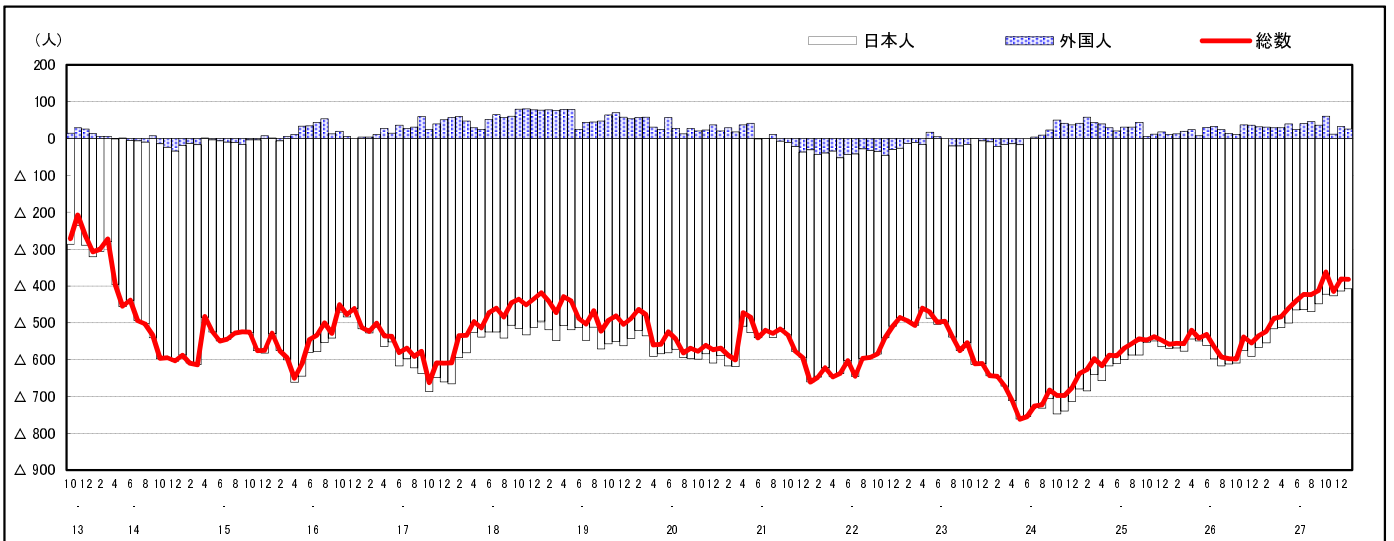

市区町別 推計人口の推移 (平成13年10月1日～)

府中市

H17国勢調査時の人口	H28.1.1現在の人口	H17国勢調査後の増減数	H17国勢調査後の増減率
45,188人	39,708人	△5,480人	△12.13%

社会増減, 自然増減別 対前年同月人口増減数の推移 (平成13年10月～)

日本人, 外国人別 対前年同月人口増減数の推移 (平成13年10月～)

注) 国勢調査結果による推計人口の補正を行っており, 社会増減は人口増減から自然増減を差し引いて算出している。