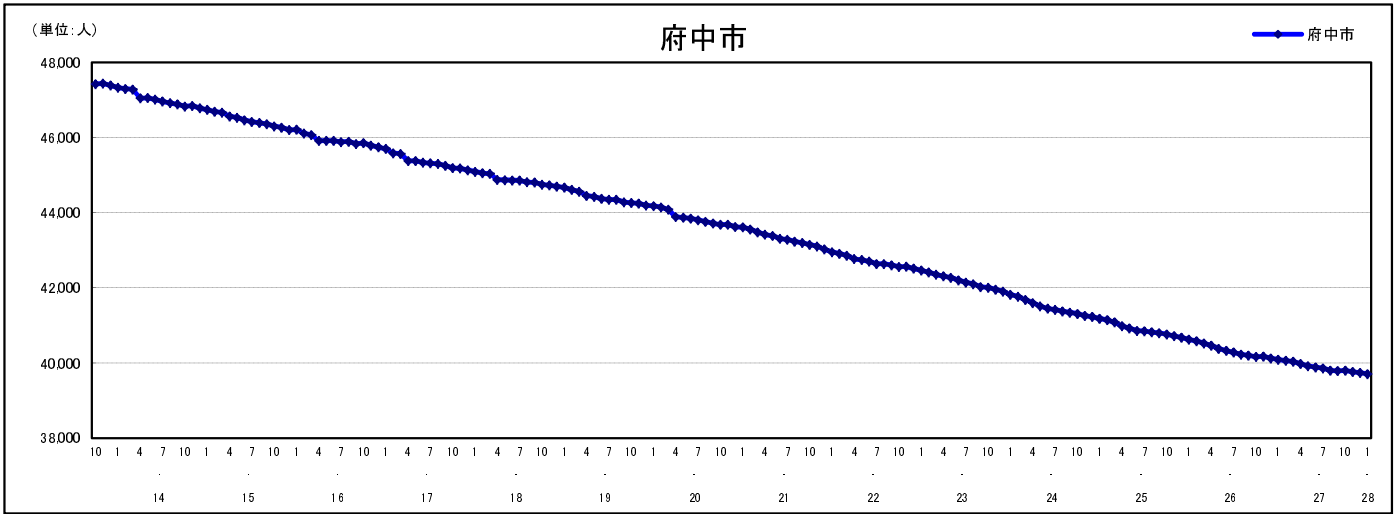

市区町別 推計人口の推移 (平成13年10月1日～)

府中市

H17国勢調査時の人口	H28.1.1現在の人口	H17国勢調査後の増減数	H17国勢調査後の増減率
45,188人	39,708人	△5,480人	△12.13%

社会増減, 自然増減別 対前年同月人口増減数の推移 (平成13年10月～)

日本人, 外国人別 対前年同月人口増減数の推移 (平成13年10月～)

注) 国勢調査結果による推計人口の補正を行っており, 社会増減は人口増減から自然増減を差し引いて算出している。