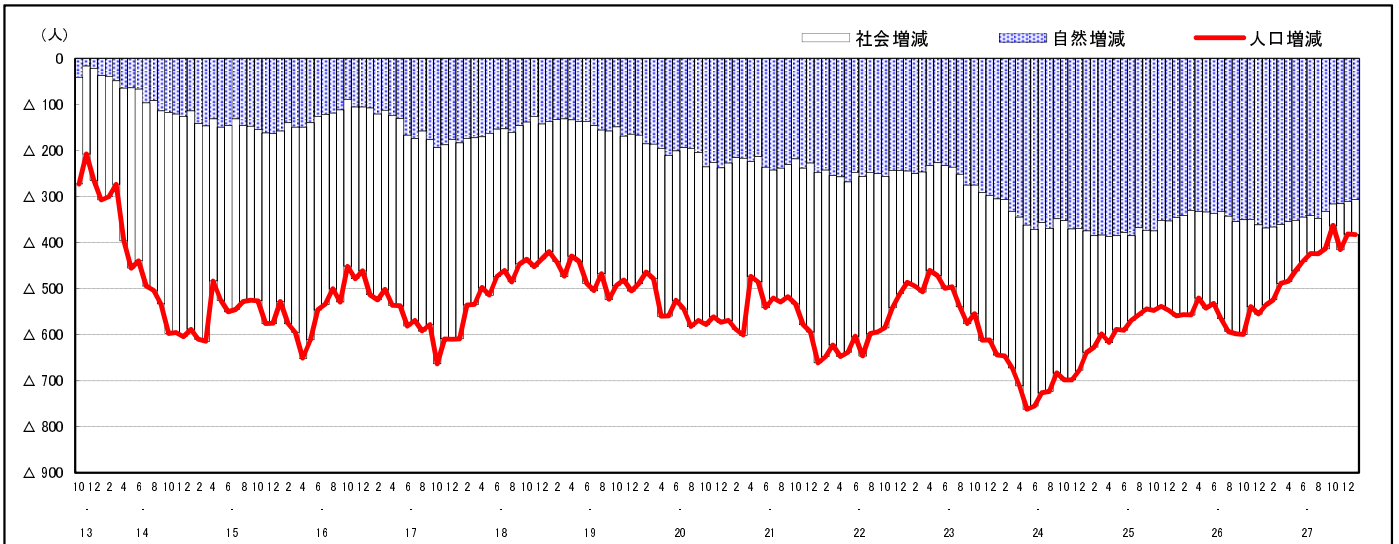

市区町別 推計人口の推移 (平成13年10月1日～)

府中市

H17国勢調査時の人口	H28.1.1現在の人口	H17国勢調査後の増減数	H17国勢調査後の増減率
45,188人	39,708人	△5,480人	△12.13%

社会増減, 自然増減別 対前年同月人口増減数の推移 (平成13年10月～)

日本人, 外国人別 対前年同月人口増減数の推移 (平成13年10月～)

注) 国勢調査結果による推計人口の補正を行っており, 社会増減は人口増減から自然増減を差し引いて算出している。