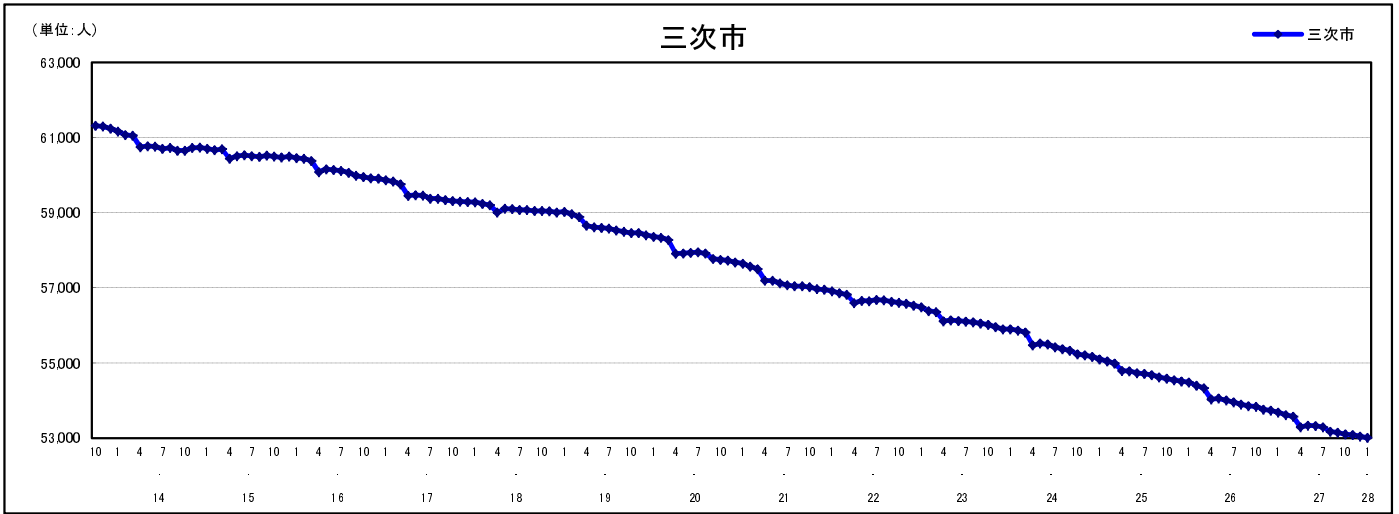

市区町別 推計人口の推移 (平成13年10月1日～)

三 次 市

H17国勢調査時の人口	H28.1.1現在の人口	H17国勢調査後の増減数	H17国勢調査後の増減率
59,314人	53,011人	△ 6,303人	△10.63%

社会増減, 自然増減別 対前年同月人口増減数の推移 (平成13年10月～)

日本人, 外国人別 対前年同月人口増減数の推移 (平成13年10月～)

注) 国勢調査結果による推計人口の補正を行っており, 社会増減は人口増減から自然増減を差し引いて算出している。