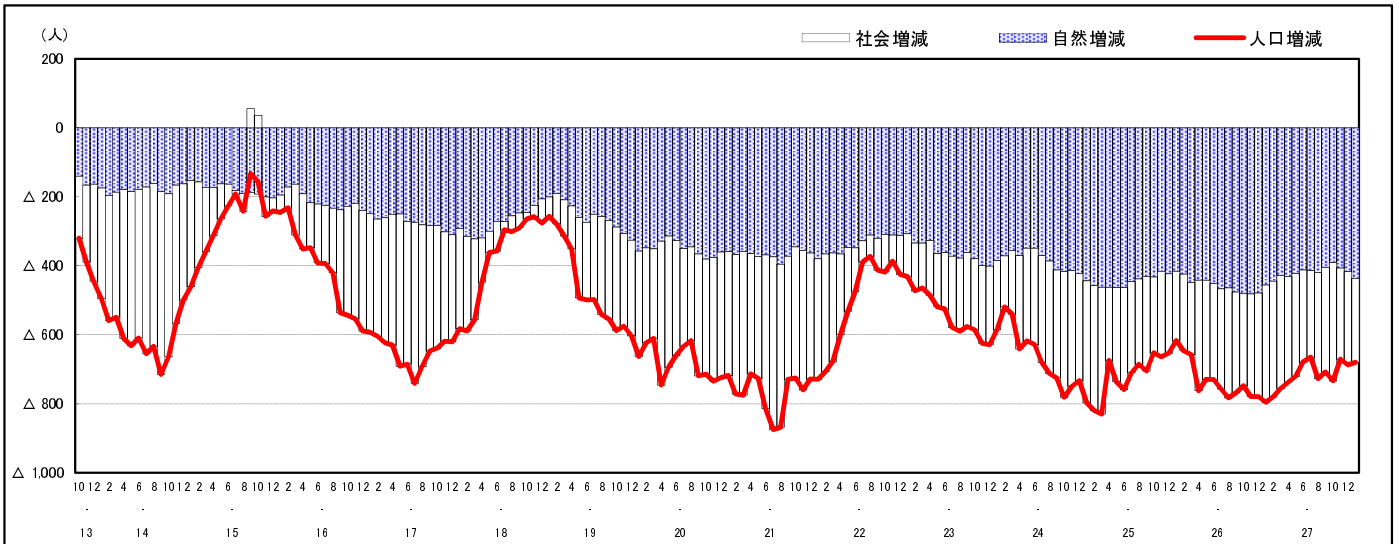

市区町別 推計人口の推移 (平成13年10月1日～)

三 次 市

H17国勢調査時の人口	H28.1.1現在の人口	H17国勢調査後の増減数	H17国勢調査後の増減率
59,314人	53,011人	△ 6,303人	△10.63%

社会増減, 自然増減別 対前年同月人口増減数の推移 (平成13年10月～)

日本人, 外国人別 対前年同月人口増減数の推移 (平成13年10月～)

注) 国勢調査結果による推計人口の補正を行っており, 社会増減は人口増減から自然増減を差し引いて算出している。