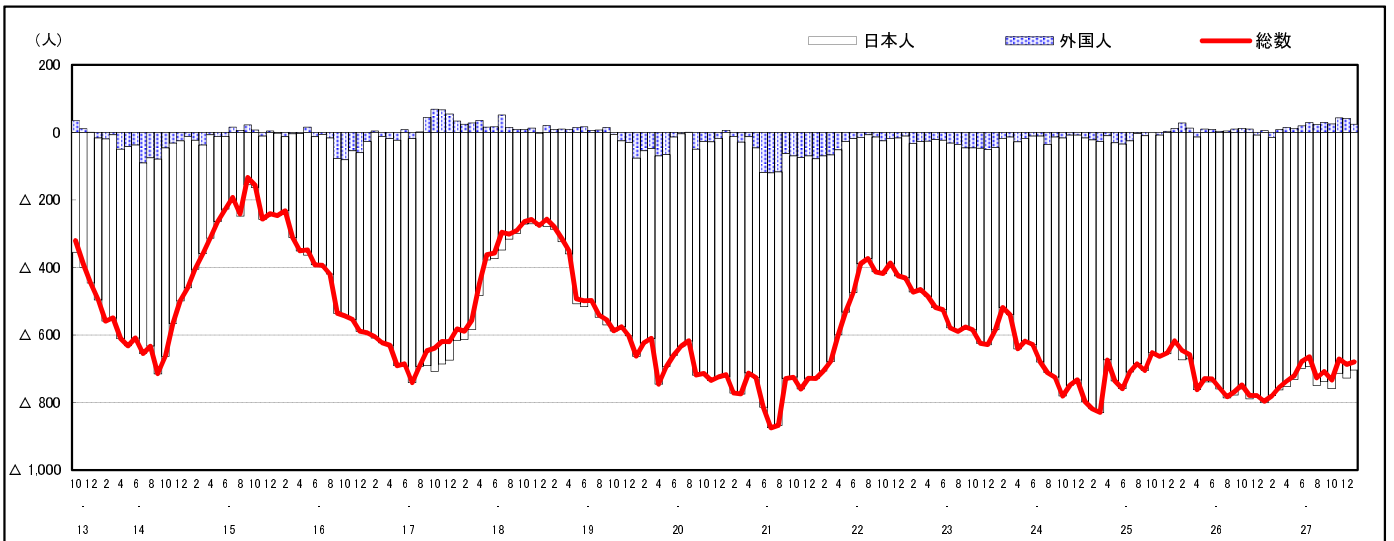

市区町別 推計人口の推移 (平成13年10月1日～)

三 次 市

H17国勢調査時の人口	H28.1.1現在の人口	H17国勢調査後の増減数	H17国勢調査後の増減率
59,314人	53,011人	△ 6,303人	△10.63%

社会増減, 自然増減別 対前年同月人口増減数の推移 (平成13年10月～)

日本人, 外国人別 対前年同月人口増減数の推移 (平成13年10月～)

注) 国勢調査結果による推計人口の補正を行っており, 社会増減は人口増減から自然増減を差し引いて算出している。