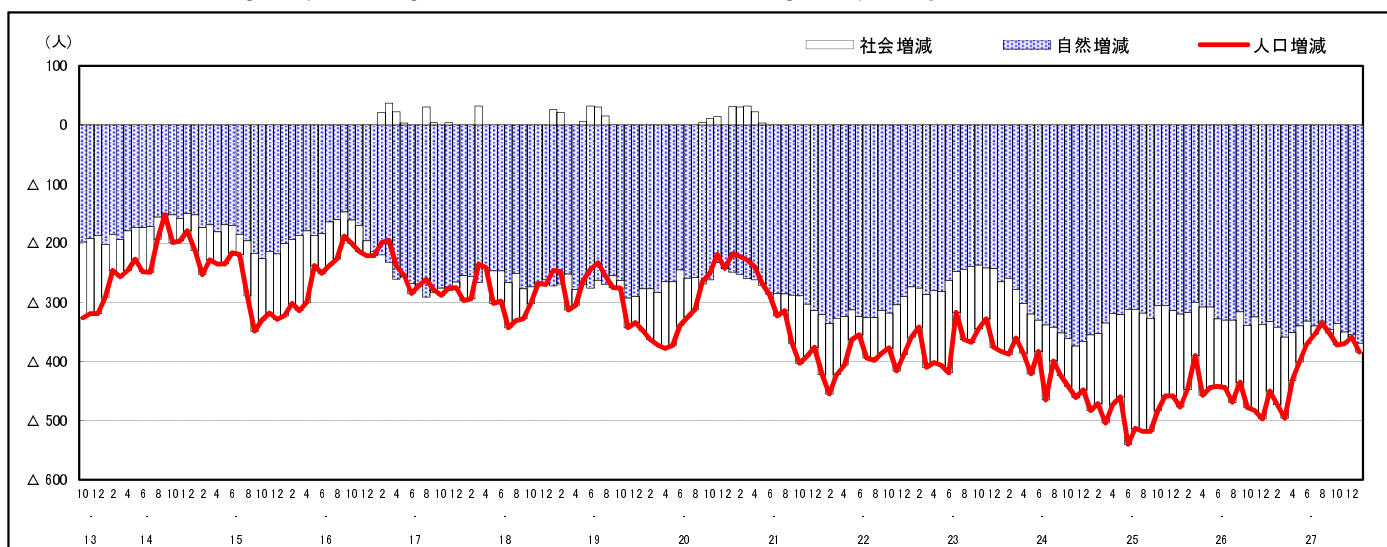

市区町別 推計人口の推移 (平成13年10月1日～)

安芸高田市

H17国勢調査時の人口	H28.1.1現在の人口	H17国勢調査後の増減数	H17国勢調査後の増減率
33,096人	29,265人	△ 3,831人	△11.58%

社会増減, 自然増減別 対前年同月人口増減数の推移 (平成13年10月～)

日本人, 外国人別 対前年同月人口増減数の推移 (平成13年10月～)

注) 国勢調査結果による推計人口の補正を行っており, 社会増減は人口増減から自然増減を差し引いて算出している。