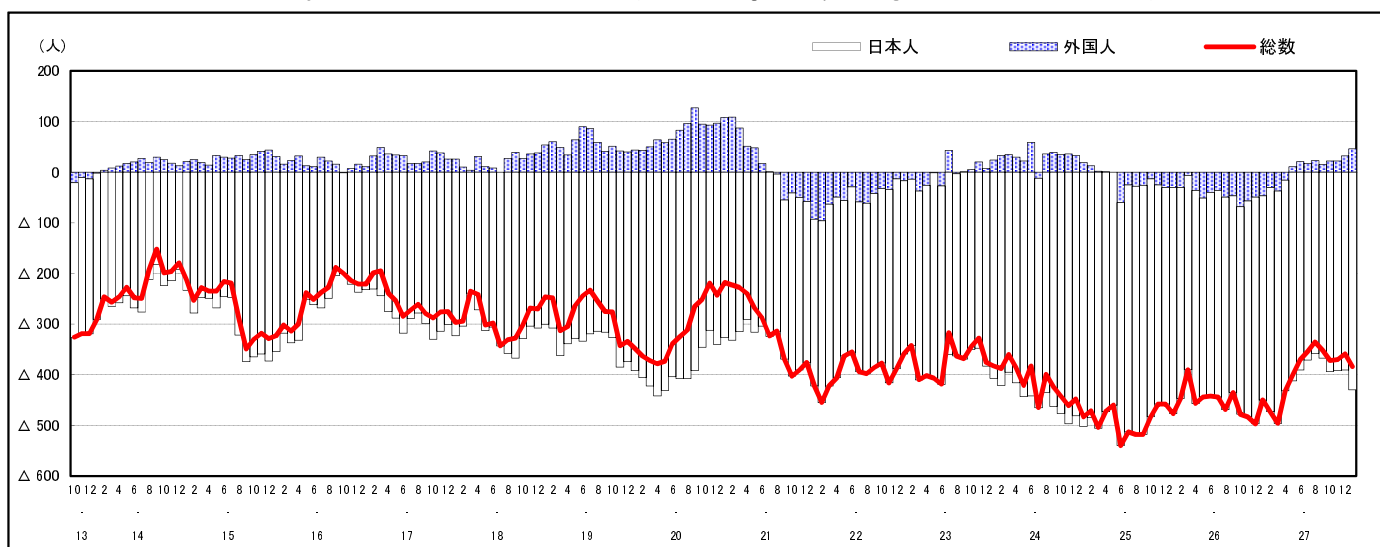

市区町別 推計人口の推移 (平成13年10月1日～)

安芸高田市

H17国勢調査時の人口	H28.1.1現在の人口	H17国勢調査後の増減数	H17国勢調査後の増減率
33,096人	29,265人	△ 3,831人	△11.58%

社会増減, 自然増減別 対前年同月人口増減数の推移 (平成13年10月～)

日本人, 外国人別 対前年同月人口増減数の推移 (平成13年10月～)

注) 国勢調査結果による推計人口の補正を行っており, 社会増減は人口増減から自然増減を差し引いて算出している。