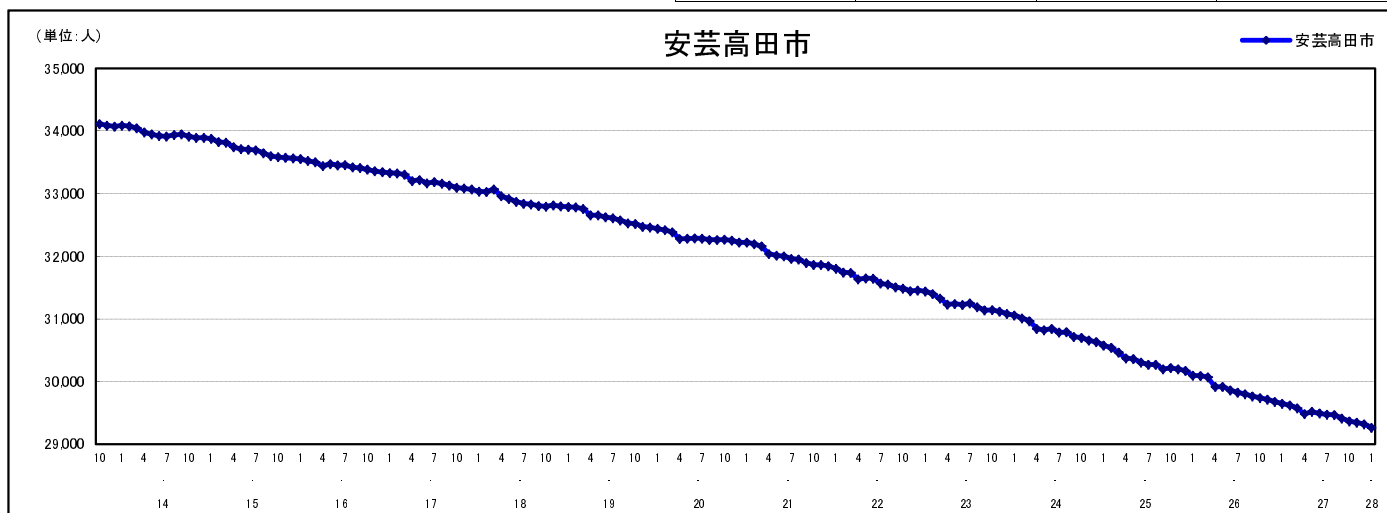

市区町別 推計人口の推移 (平成13年10月1日～)

安芸高田市

H17国勢調査時の人口	H28.1.1現在の人口	H17国勢調査後の増減数	H17国勢調査後の増減率
33,096人	29,265人	△ 3,831人	△11.58%

社会増減, 自然増減別 対前年同月人口増減数の推移 (平成13年10月～)

日本人, 外国人別 対前年同月人口増減数の推移 (平成13年10月～)

注) 国勢調査結果による推計人口の補正を行っており, 社会増減は人口増減から自然増減を差し引いて算出している。