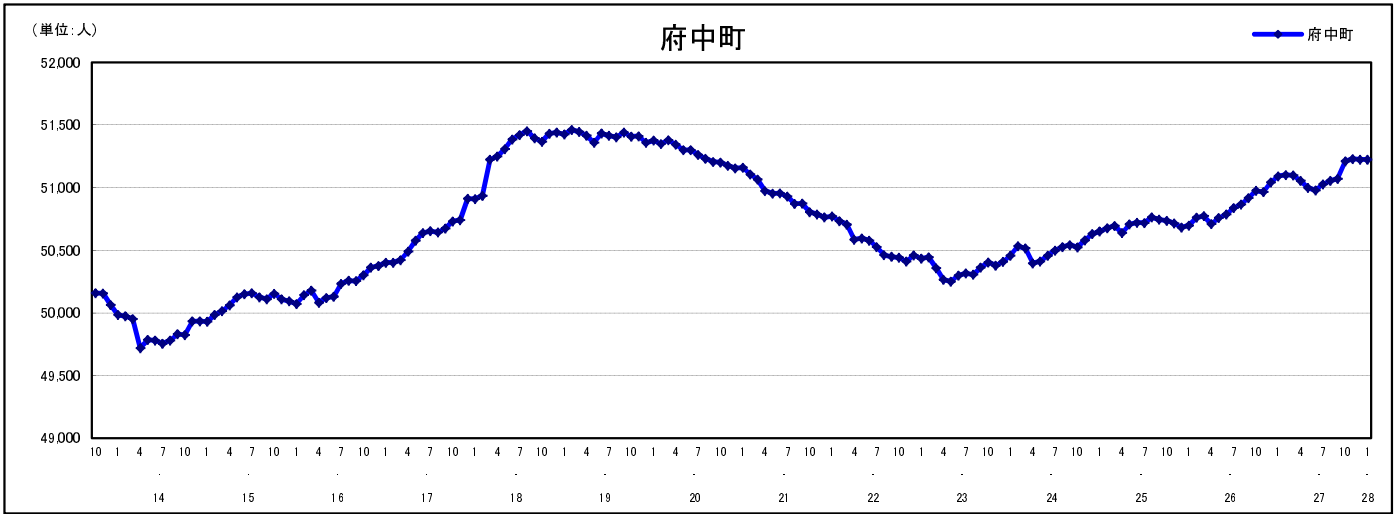

市区町別 推計人口の推移 (平成13年10月1日～)

府 中 町

H17国勢調査時の人口	H28.1.1現在の人口	H17国勢調査後の増減数	H17国勢調査後の増減率
50,732人	51,224人	492人	0.97%

社会増減, 自然増減別 対前年同月人口増減数の推移 (平成13年10月～)

日本人, 外国人別 対前年同月人口増減数の推移 (平成13年10月～)

注) 国勢調査結果による推計人口の補正を行っており, 社会増減は人口増減から自然増減を差し引いて算出している。