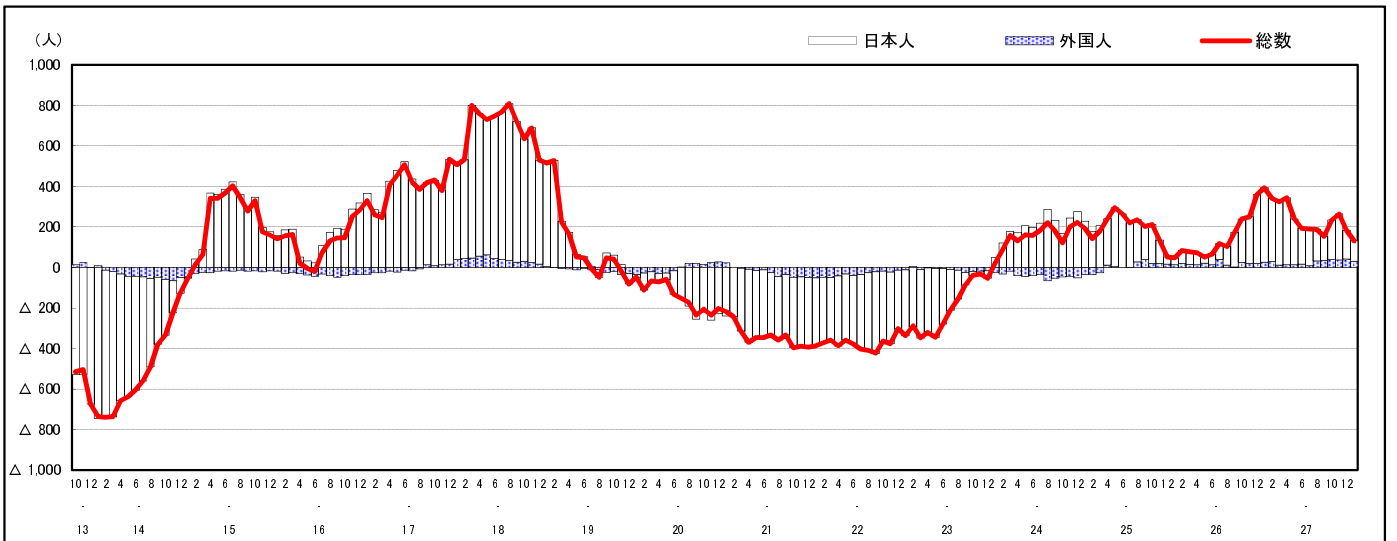

市区町別 推計人口の推移 (平成13年10月1日～)

府 中 町

H17国勢調査時の人口	H28.1.1現在の人口	H17国勢調査後の増減数	H17国勢調査後の増減率
50,732人	51,224人	492人	0.97%

社会増減, 自然増減別 対前年同月人口増減数の推移 (平成13年10月～)

日本人, 外国人別 対前年同月人口増減数の推移 (平成13年10月～)

注) 国勢調査結果による推計人口の補正を行っており, 社会増減は人口増減から自然増減を差し引いて算出している。