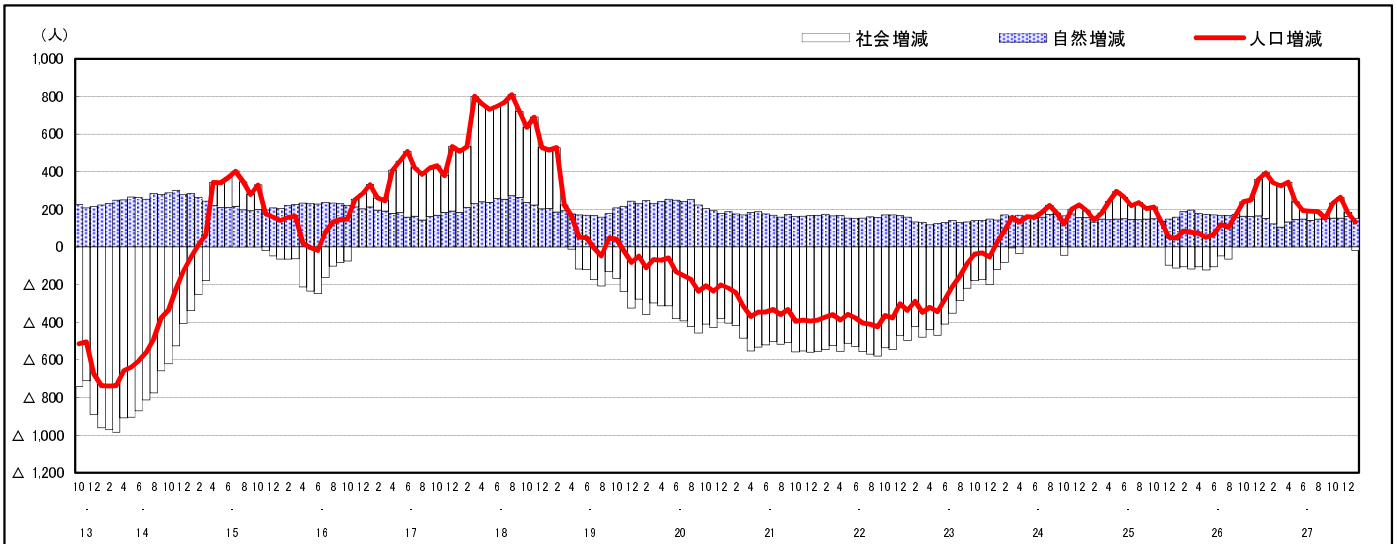

市区町別 推計人口の推移 (平成13年10月1日～)

府 中 町

H17国勢調査時の人口	H28.1.1現在の人口	H17国勢調査後の増減数	H17国勢調査後の増減率
50,732人	51,224人	492人	0.97%

社会増減, 自然増減別 対前年同月人口増減数の推移 (平成13年10月～)

日本人, 外国人別 対前年同月人口増減数の推移 (平成13年10月～)

注) 国勢調査結果による推計人口の補正を行っており, 社会増減は人口増減から自然増減を差し引いて算出している。