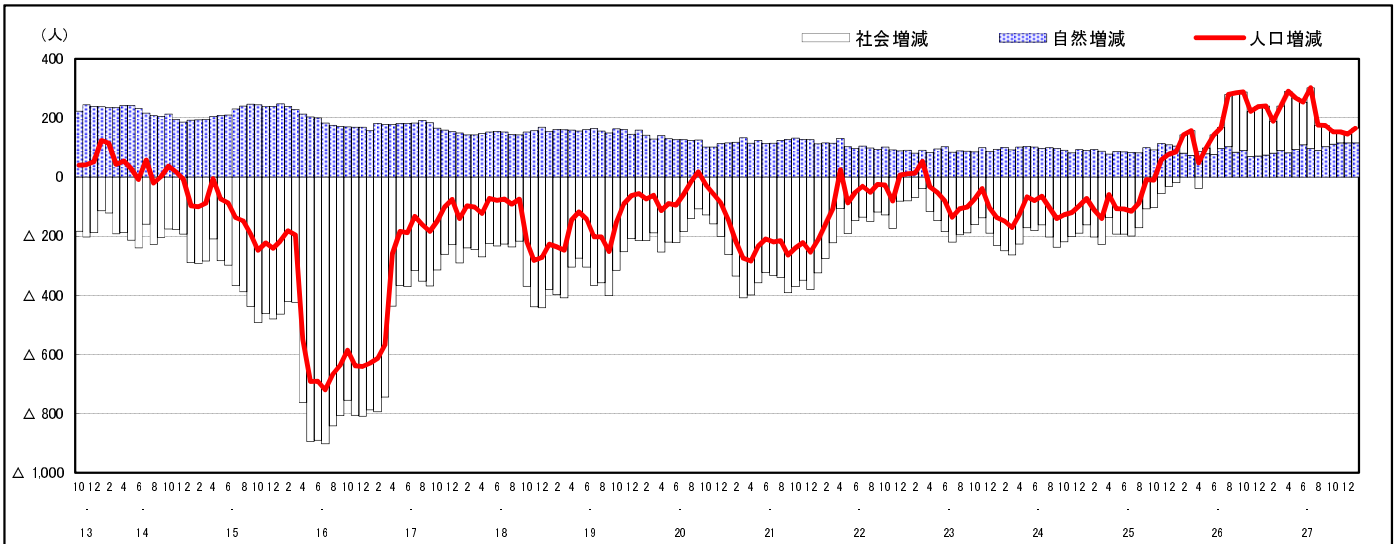

市区町別 推計人口の推移 (平成13年10月1日～)

海 田 町

H17国勢調査時の人口	H28.1.1現在の人口	H17国勢調査後の増減数	H17国勢調査後の増減率
29,137人	28,751人	△ 386人	△ 1.32%

社会増減, 自然増減別 対前年同月人口増減数の推移 (平成13年10月～)

日本人, 外国人別 対前年同月人口増減数の推移 (平成13年10月～)

注) 国勢調査結果による推計人口の補正を行っており, 社会増減は人口増減から自然増減を差し引いて算出している。