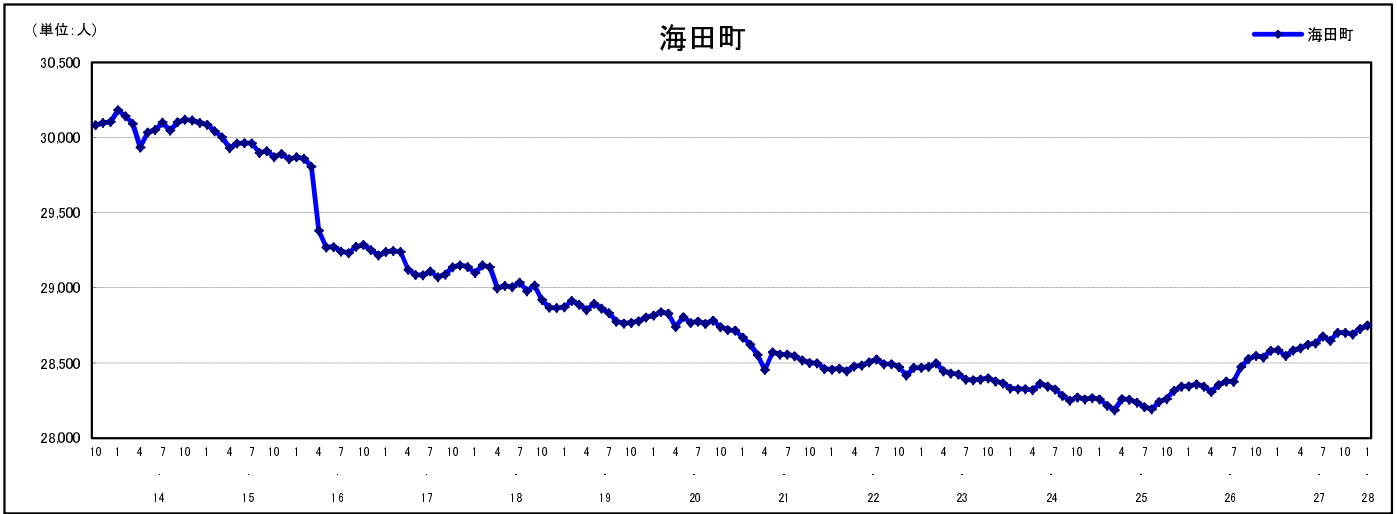

市区町別 推計人口の推移 (平成13年10月1日～)

海 田 町

H17国勢調査時の人口	H28.1.1現在の人口	H17国勢調査後の増減数	H17国勢調査後の増減率
29,137人	28,751人	△ 386人	△ 1.32%

社会増減, 自然増減別 対前年同月人口増減数の推移 (平成13年10月～)

日本人, 外国人別 対前年同月人口増減数の推移 (平成13年10月～)

注) 国勢調査結果による推計人口の補正を行っており, 社会増減は人口増減から自然増減を差し引いて算出している。