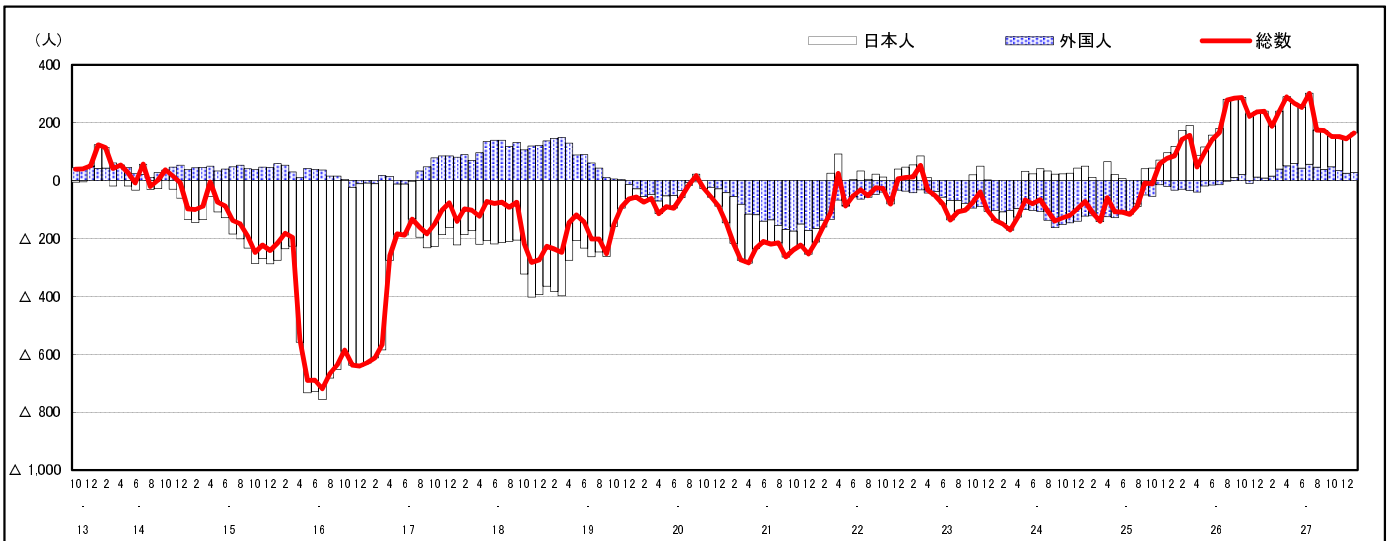

市区町別 推計人口の推移 (平成13年10月1日～)

海 田 町

H17国勢調査時の人口	H28.1.1現在の人口	H17国勢調査後の増減数	H17国勢調査後の増減率
29,137人	28,751人	△ 386人	△ 1.32%

社会増減, 自然増減別 対前年同月人口増減数の推移 (平成13年10月～)

日本人, 外国人別 対前年同月人口増減数の推移 (平成13年10月～)

注) 国勢調査結果による推計人口の補正を行っており, 社会増減は人口増減から自然増減を差し引いて算出している。