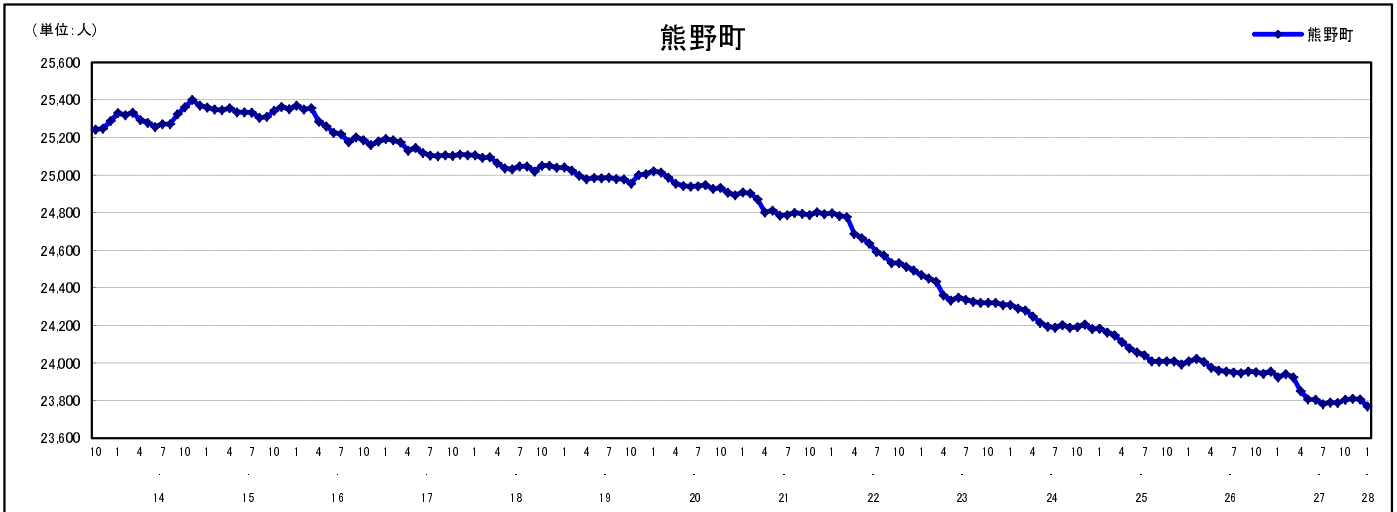

市区町別 推計人口の推移 (平成13年10月1日～)

熊 野 町

H17国勢調査時の人口	H28.1.1現在の人口	H17国勢調査後の増減数	H17国勢調査後の増減率
25,103人	23,769人	△ 1,334人	△ 5.31%

社会増減, 自然増減別 対前年同月人口増減数の推移 (平成13年10月～)

日本人, 外国人別 対前年同月人口増減数の推移 (平成13年10月～)

注) 国勢調査結果による推計人口の補正を行っており, 社会増減は人口増減から自然増減を差し引いて算出している。