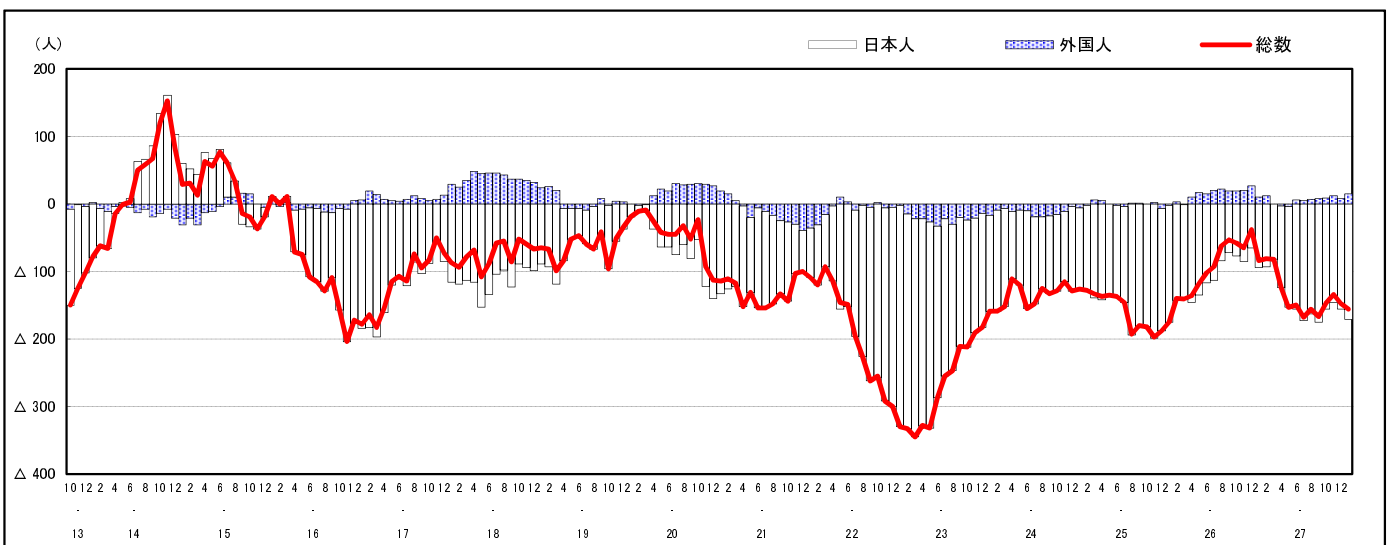

市区町別 推計人口の推移 (平成13年10月1日～)

熊 野 町

H17国勢調査時の人口	H28.1.1現在の人口	H17国勢調査後の増減数	H17国勢調査後の増減率
25,103人	23,769人	△ 1,334人	△ 5.31%

社会増減, 自然増減別 対前年同月人口増減数の推移 (平成13年10月～)

日本人, 外国人別 対前年同月人口増減数の推移 (平成13年10月～)

注) 国勢調査結果による推計人口の補正を行っており, 社会増減は人口増減から自然増減を差し引いて算出している。