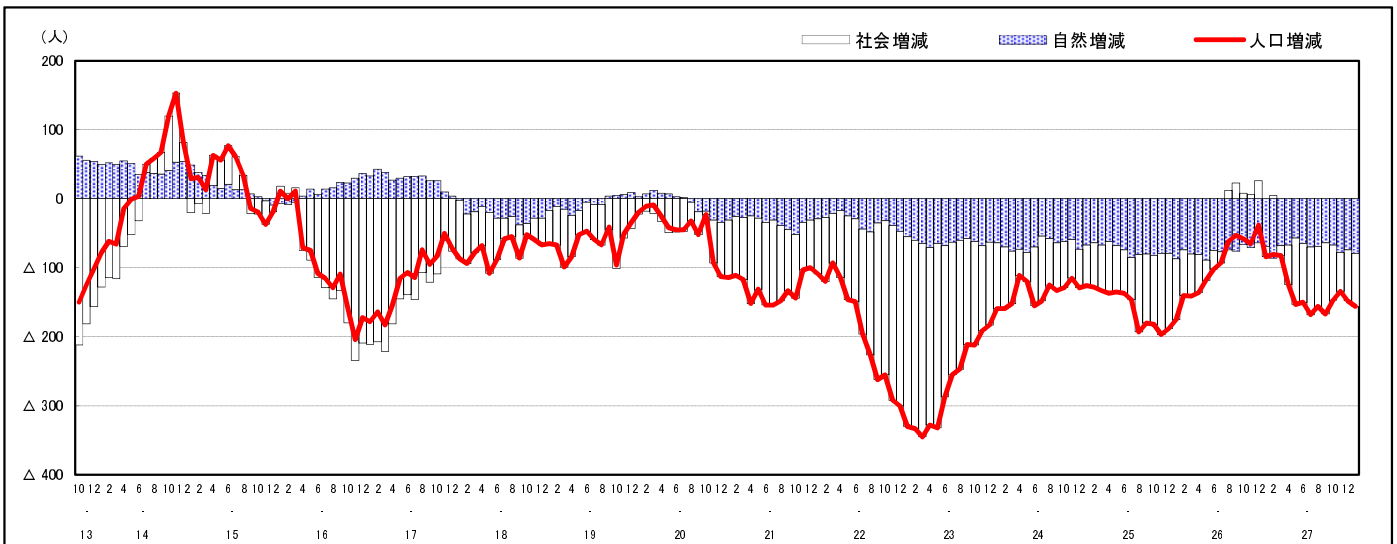

市区町別 推計人口の推移 (平成13年10月1日～)

熊 野 町

H17国勢調査時の人口	H28.1.1現在の人口	H17国勢調査後の増減数	H17国勢調査後の増減率
25,103人	23,769人	△ 1,334人	△ 5.31%

社会増減, 自然増減別 対前年同月人口増減数の推移 (平成13年10月～)

日本人, 外国人別 対前年同月人口増減数の推移 (平成13年10月～)

注) 国勢調査結果による推計人口の補正を行っており, 社会増減は人口増減から自然増減を差し引いて算出している。