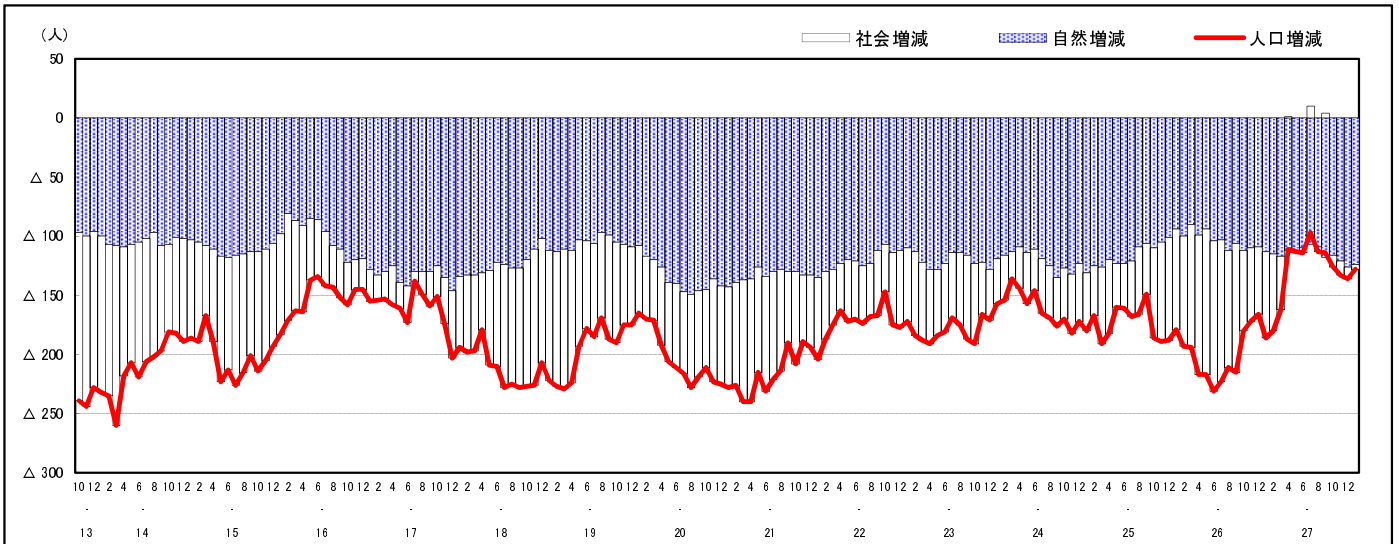

市区町別 推計人口の推移 (平成13年10月1日～)

安芸太田町

H17国勢調査時の人口	H28.1.1現在の人口	H17国勢調査後の増減数	H17国勢調査後の増減率
8,238人	6,363人	△1,875人	△22.76%

社会増減, 自然増減別 対前年同月人口増減数の推移 (平成13年10月～)

日本人, 外国人別 対前年同月人口増減数の推移 (平成13年10月～)

注) 国勢調査結果による推計人口の補正を行っており, 社会増減は人口増減から自然増減を差し引いて算出している。