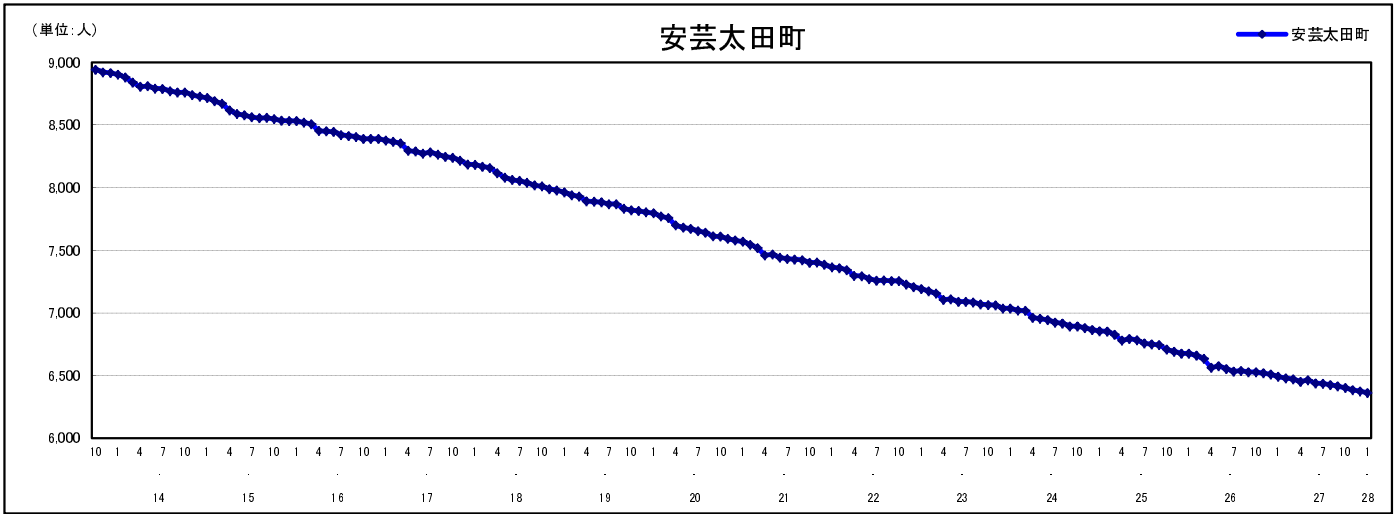

市区町別 推計人口の推移 (平成13年10月1日～)

安芸太田町

H17国勢調査時の人口	H28.1.1現在の人口	H17国勢調査後の増減数	H17国勢調査後の増減率
8,238人	6,363人	△1,875人	△22.76%

社会増減, 自然増減別 対前年同月人口増減数の推移 (平成13年10月～)

日本人, 外国人別 対前年同月人口増減数の推移 (平成13年10月～)

注) 国勢調査結果による推計人口の補正を行っており, 社会増減は人口増減から自然増減を差し引いて算出している。