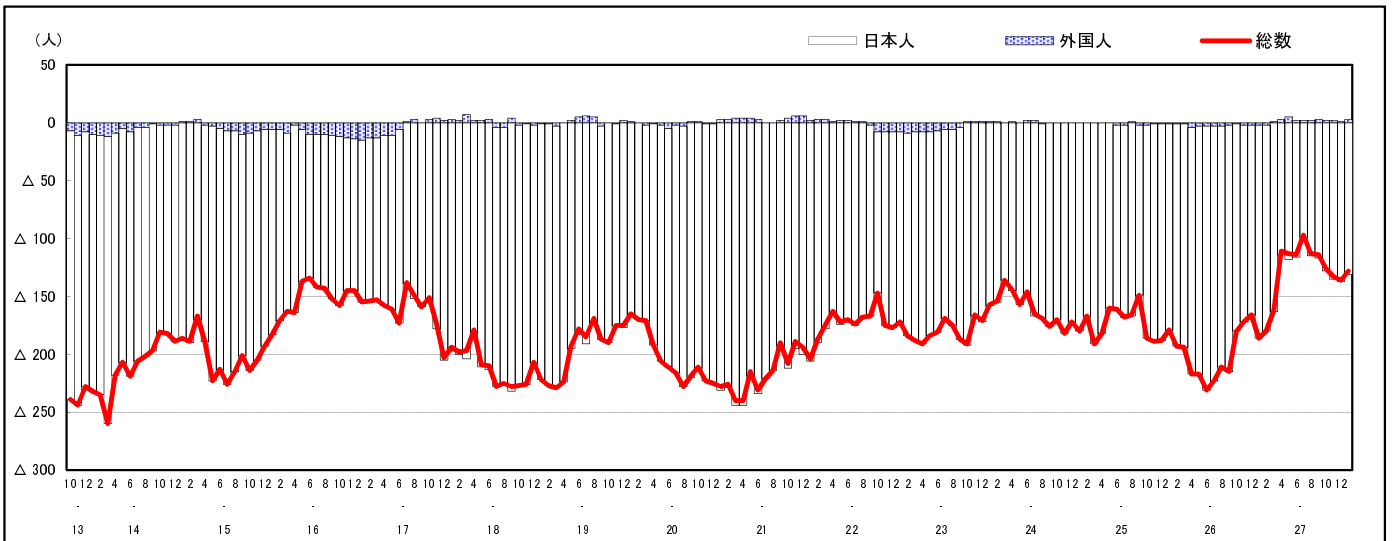

市区町別 推計人口の推移 (平成13年10月1日～)

安芸太田町

H17国勢調査時の人口	H28.1.1現在の人口	H17国勢調査後の増減数	H17国勢調査後の増減率
8,238人	6,363人	△1,875人	△22.76%

社会増減, 自然増減別 対前年同月人口増減数の推移 (平成13年10月～)

日本人, 外国人別 対前年同月人口増減数の推移 (平成13年10月～)

注) 国勢調査結果による推計人口の補正を行っており, 社会増減は人口増減から自然増減を差し引いて算出している。