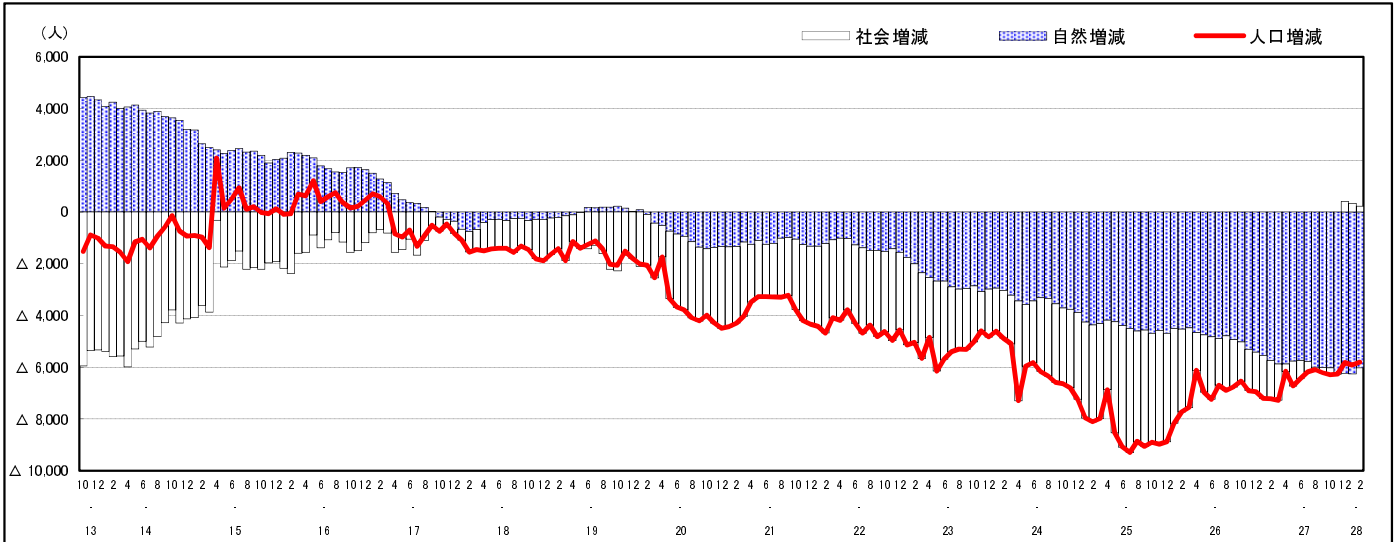

市区町別 推計人口の推移 (平成13年10月1日～)

広島県

H17国勢調査時の人口	H28.2.1現在の人口	H17国勢調査後の増減数	H17国勢調査後の増減率
2,876,642人	2,825,400人	△ 51,242人	△ 1.78%

社会増減, 自然増減別 対前年同月人口増減数の推移 (平成13年10月～)

日本人, 外国人別 対前年同月人口増減数の推移 (平成13年10月～)

注) 国勢調査結果による推計人口の補正を行っており, 社会増減は人口増減から自然増減を差し引いて算出している。