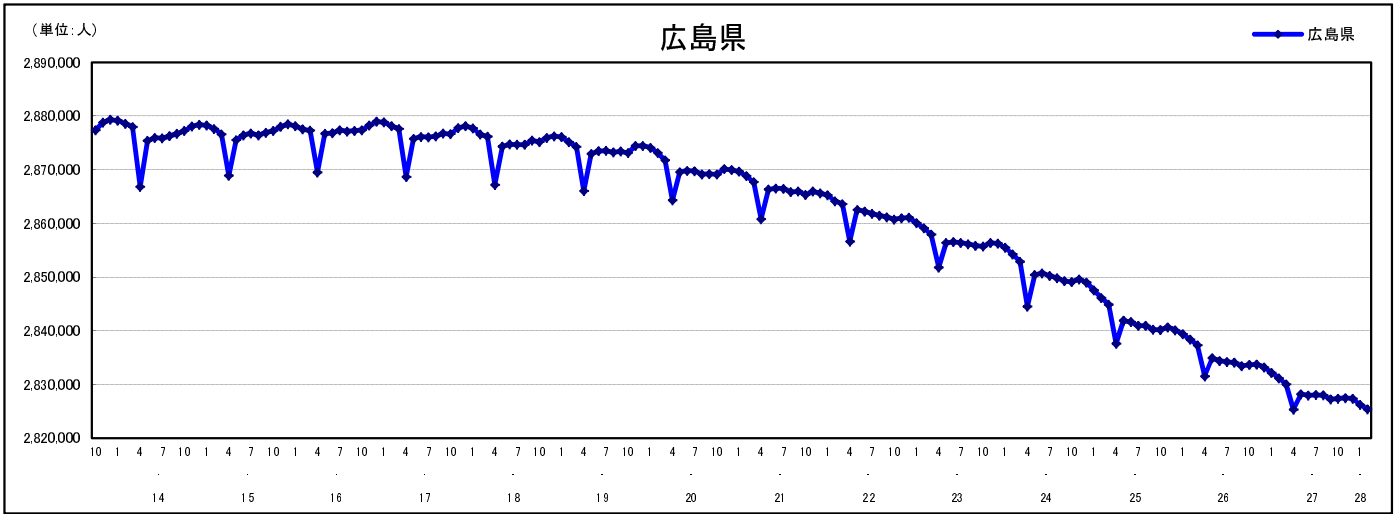

市区町別 推計人口の推移 (平成13年10月1日～)

広島県

H17国勢調査時の人口	H28.2.1現在の人口	H17国勢調査後の増減数	H17国勢調査後の増減率
2,876,642人	2,825,400人	△ 51,242人	△ 1.78%

社会増減, 自然増減別 対前年同月人口増減数の推移 (平成13年10月～)

日本人, 外国人別 対前年同月人口増減数の推移 (平成13年10月～)

注) 国勢調査結果による推計人口の補正を行っており, 社会増減は人口増減から自然増減を差し引いて算出している。