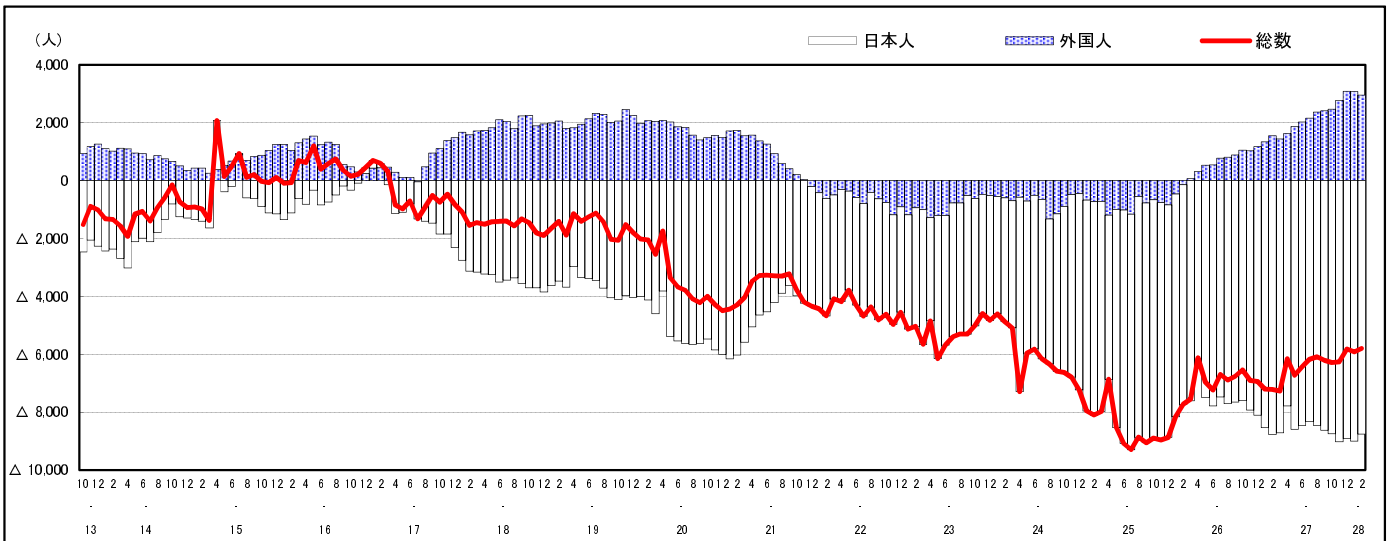

市区町別 推計人口の推移 (平成13年10月1日～)

広島県

H17国勢調査時の人口	H28.2.1現在の人口	H17国勢調査後の増減数	H17国勢調査後の増減率
2,876,642人	2,825,400人	△ 51,242人	△ 1.78%

社会増減, 自然増減別 対前年同月人口増減数の推移 (平成13年10月～)

日本人, 外国人別 対前年同月人口増減数の推移 (平成13年10月～)

注) 国勢調査結果による推計人口の補正を行っており, 社会増減は人口増減から自然増減を差し引いて算出している。