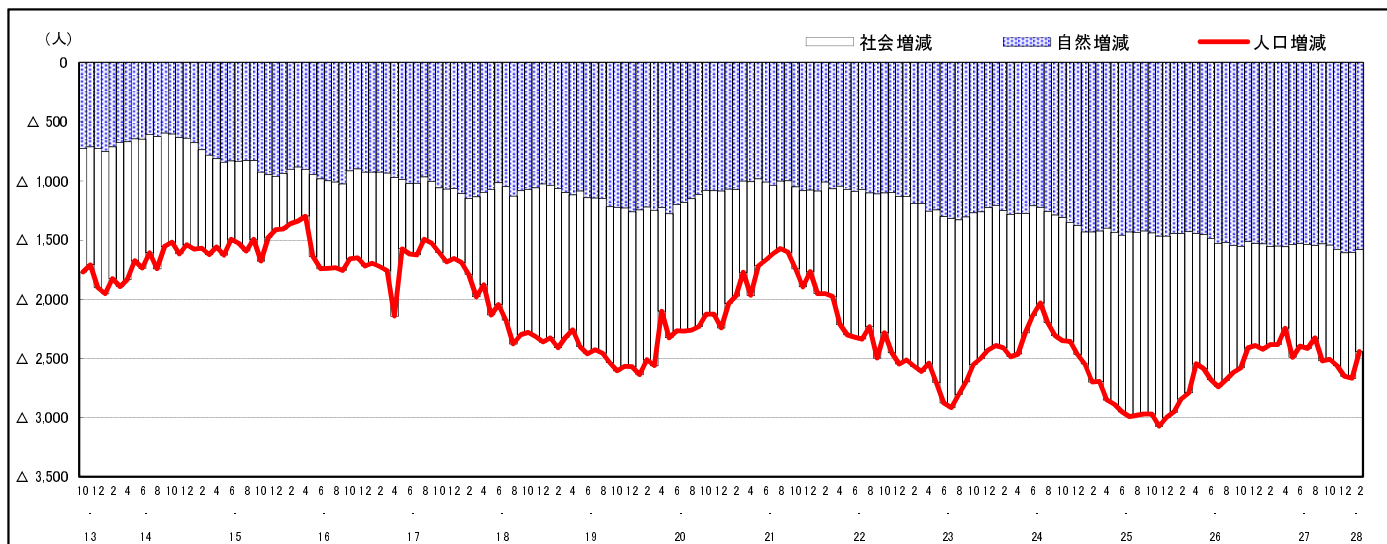

## 市区町別 推計人口の推移 (平成13年10月1日～)

呉 市

H17国勢調査時の人口	H28.2.1現在の人口	H17国勢調査後の増減数	H17国勢調査後の増減率
251,003人	226,232人	△ 24,771人	△ 9.87%

## 社会増減, 自然増減別 対前年同月人口増減数の推移 (平成13年10月～)

## 日本人, 外国人別 対前年同月人口増減数の推移 (平成13年10月～)

注) 国勢調査結果による推計人口の補正を行っており, 社会増減は人口増減から自然増減を差し引いて算出している。