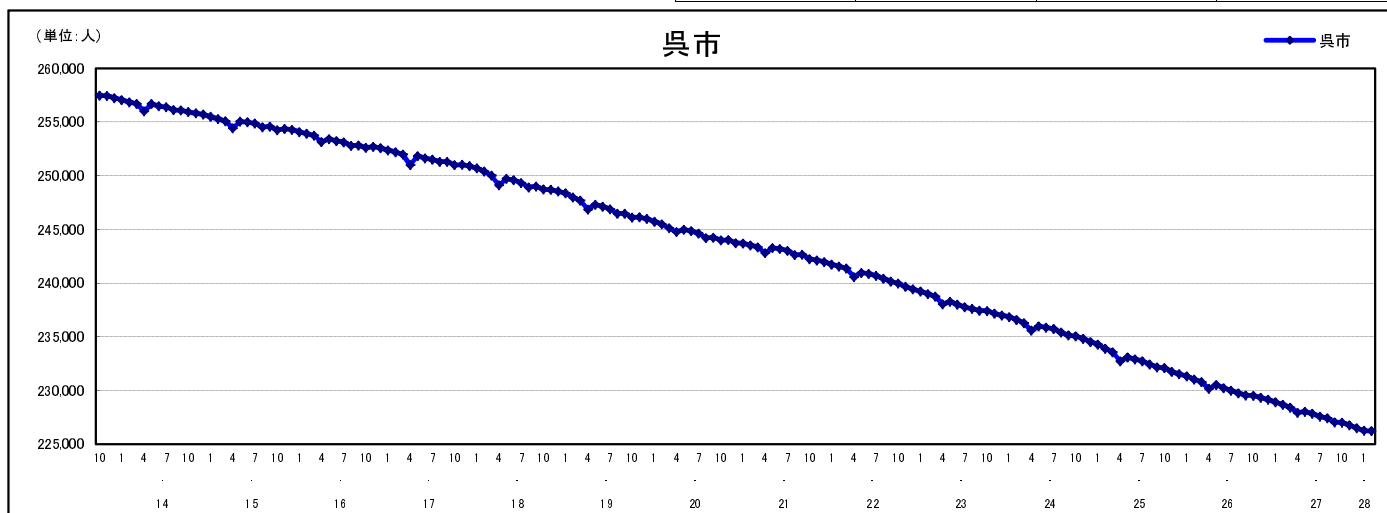

## 市区町別 推計人口の推移 (平成13年10月1日～)

呉 市

H17国勢調査時の人口	H28.2.1現在の人口	H17国勢調査後の増減数	H17国勢調査後の増減率
251,003人	226,232人	△ 24,771人	△ 9.87%

## 社会増減, 自然増減別 対前年同月人口増減数の推移 (平成13年10月～)

## 日本人, 外国人別 対前年同月人口増減数の推移 (平成13年10月～)

注) 国勢調査結果による推計人口の補正を行っており, 社会増減は人口増減から自然増減を差し引いて算出している。