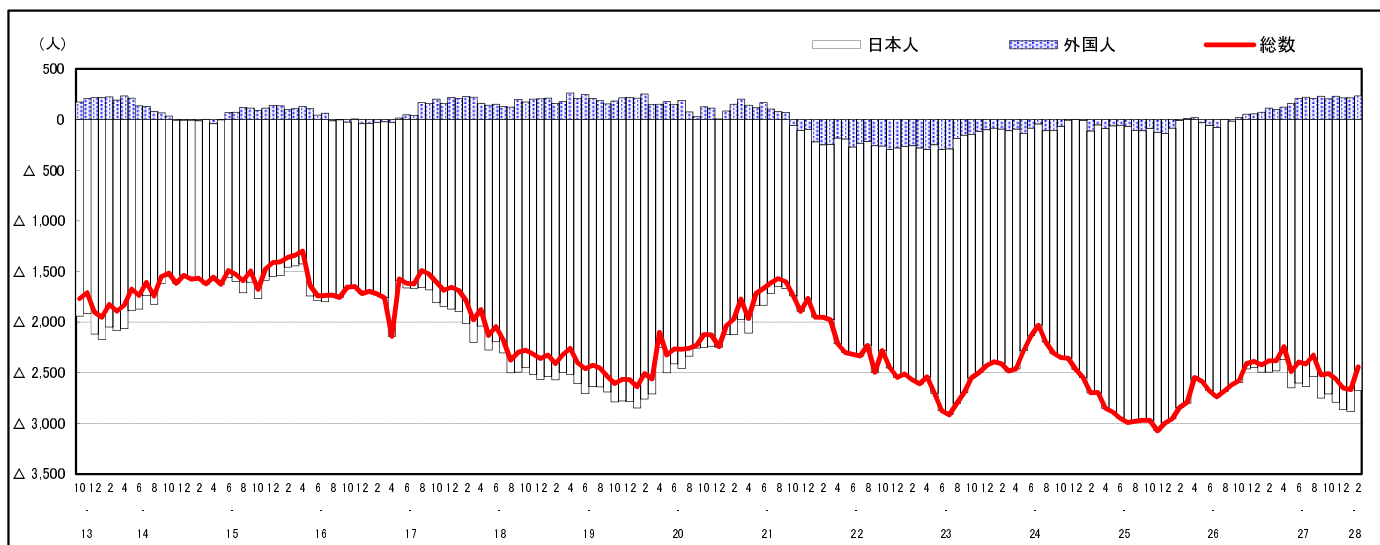

## 市区町別 推計人口の推移 (平成13年10月1日～)

呉 市

H17国勢調査時の人口	H28.2.1現在の人口	H17国勢調査後の増減数	H17国勢調査後の増減率
251,003人	226,232人	△ 24,771人	△ 9.87%

## 社会増減, 自然増減別 対前年同月人口増減数の推移 (平成13年10月～)

## 日本人, 外国人別 対前年同月人口増減数の推移 (平成13年10月～)

注) 国勢調査結果による推計人口の補正を行っており, 社会増減は人口増減から自然増減を差し引いて算出している。