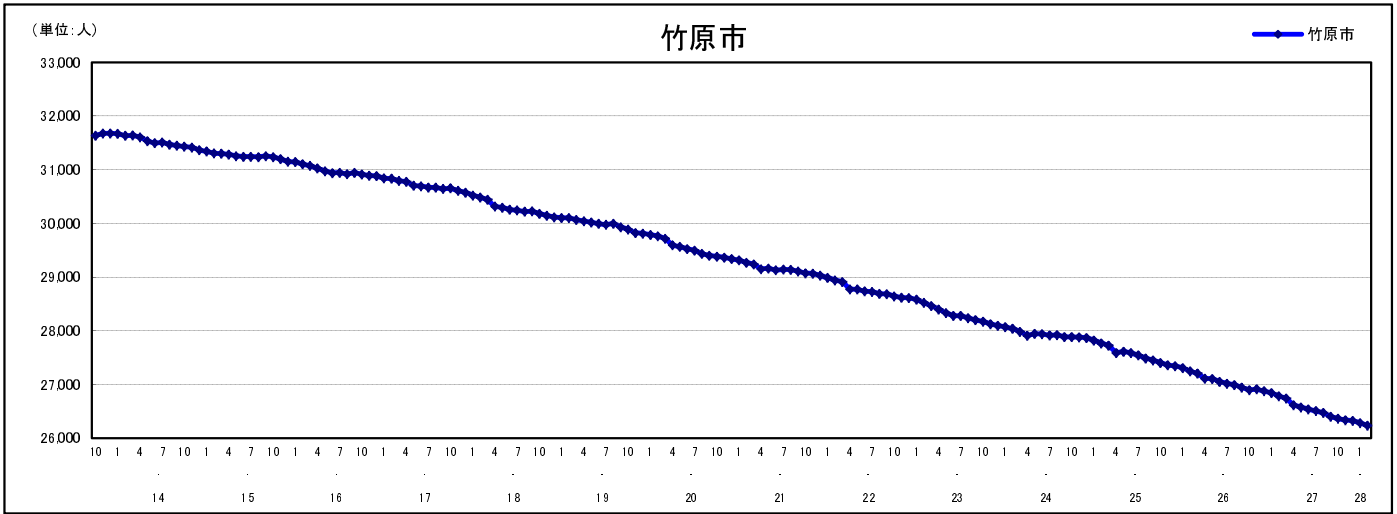

## 市区町別 推計人口の推移 (平成13年10月1日～)

竹 原 市

H17国勢調査時の人口	H28.2.1現在の人口	H17国勢調査後の増減数	H17国勢調査後の増減率
30,657人	26,236人	△ 4,421人	△14.42%

### 社会増減, 自然増減別 対前年同月人口増減数の推移 (平成13年10月～)

### 日本人, 外国人別 対前年同月人口増減数の推移 (平成13年10月～)

注) 国勢調査結果による推計人口の補正を行っており, 社会増減は人口増減から自然増減を差し引いて算出している。