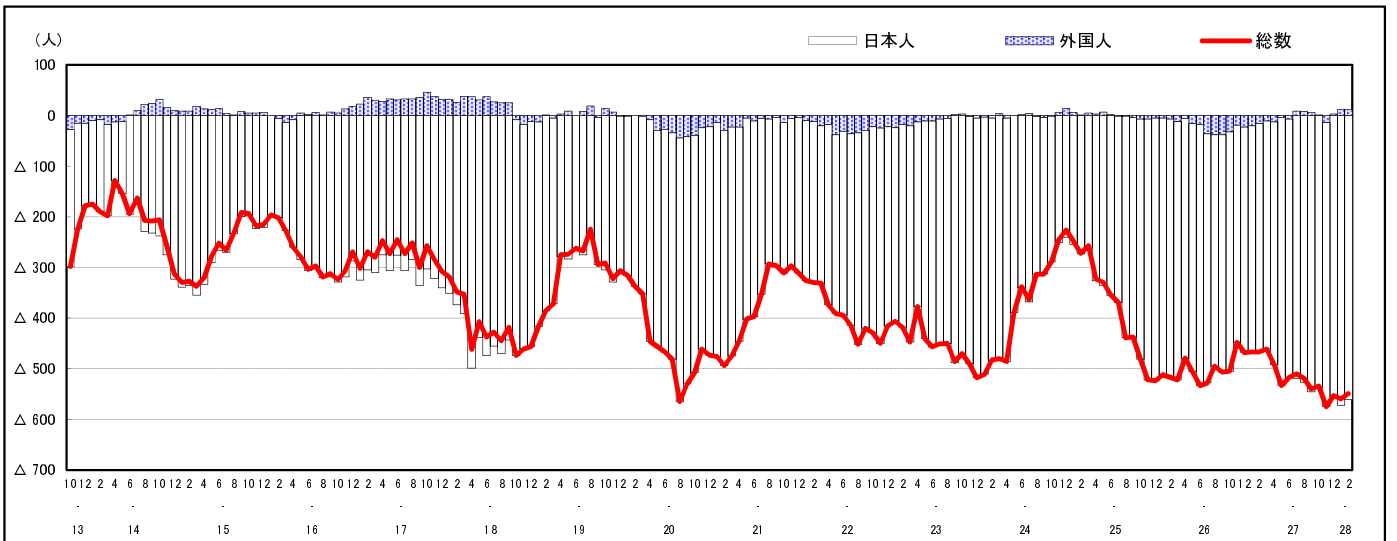

## 市区町別 推計人口の推移 (平成13年10月1日～)

竹 原 市

H17国勢調査時の人口	H28.2.1現在の人口	H17国勢調査後の増減数	H17国勢調査後の増減率
30,657人	26,236人	△ 4,421人	△14.42%

### 社会増減, 自然増減別 対前年同月人口増減数の推移 (平成13年10月～)

### 日本人, 外国人別 対前年同月人口増減数の推移 (平成13年10月～)

注) 国勢調査結果による推計人口の補正を行っており, 社会増減は人口増減から自然増減を差し引いて算出している。