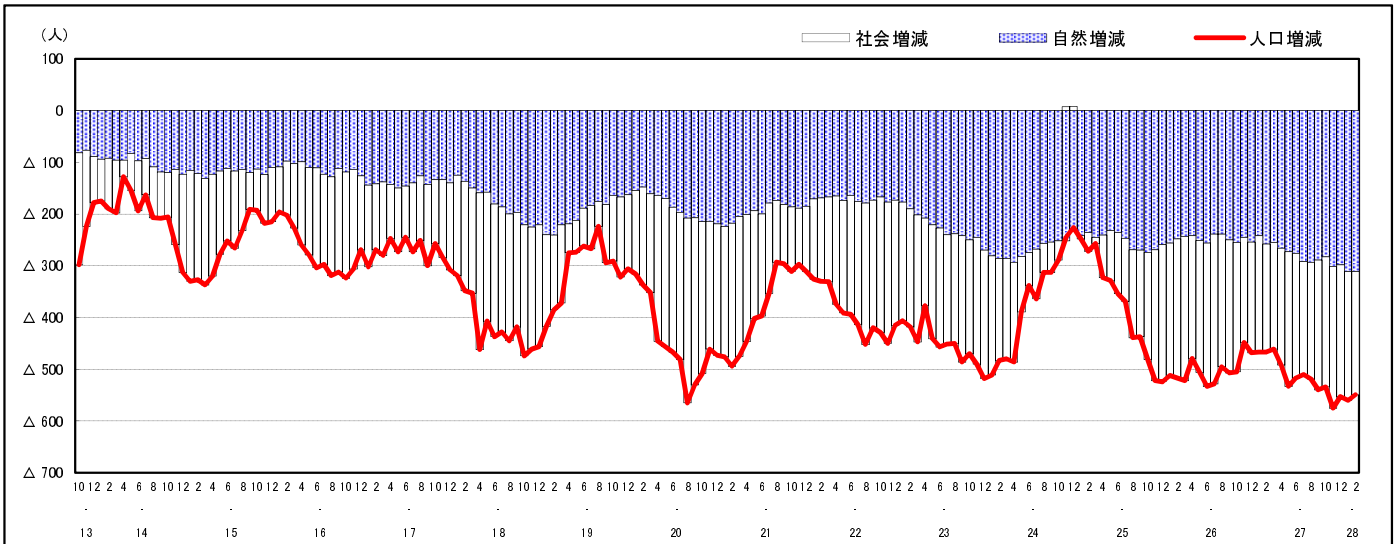

## 市区町別 推計人口の推移 (平成13年10月1日～)

竹 原 市

H17国勢調査時の人口	H28.2.1現在の人口	H17国勢調査後の増減数	H17国勢調査後の増減率
30,657人	26,236人	△ 4,421人	△14.42%

### 社会増減, 自然増減別 対前年同月人口増減数の推移 (平成13年10月～)

### 日本人, 外国人別 対前年同月人口増減数の推移 (平成13年10月～)

注) 国勢調査結果による推計人口の補正を行っており, 社会増減は人口増減から自然増減を差し引いて算出している。