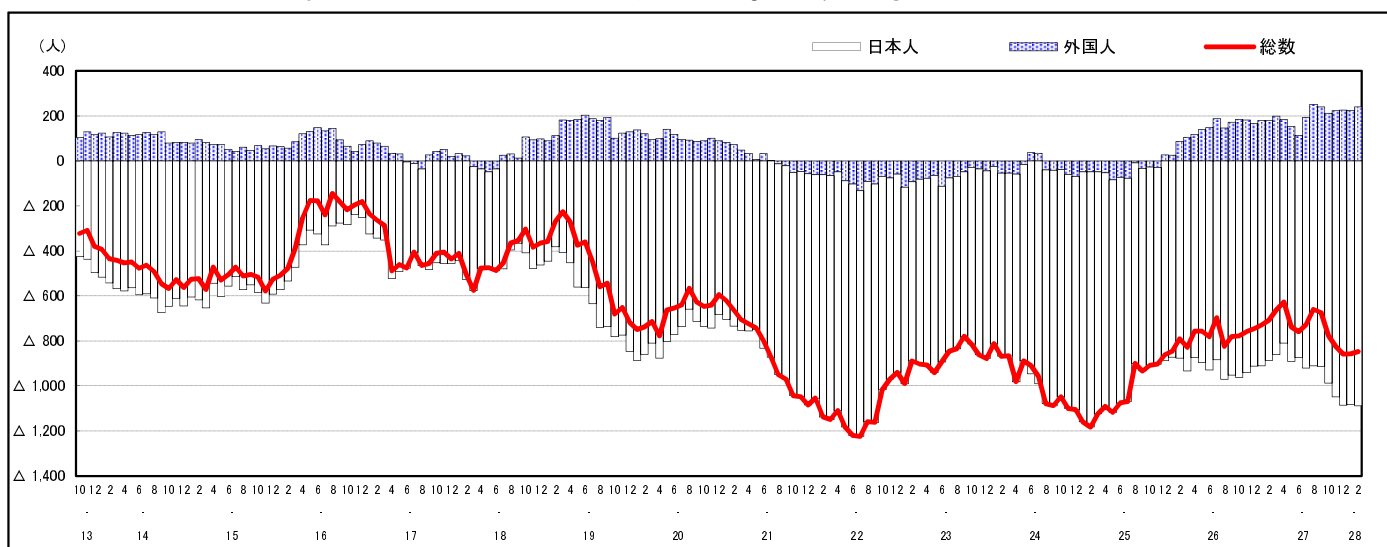

市区町別 推計人口の推移 (平成13年10月1日～)

三 原 市

| H17国勢調査時の人口 | H28.2.1現在の人口 | H17国勢調査後の増減数 | H17国勢調査後の増減率 |
|-------------|--------------|--------------|--------------|
| 104,196人 | 95,891人 | △ 8,305人 | △ 7.97% |

社会増減, 自然増減別 対前年同月人口増減数の推移 (平成13年10月～)

日本人, 外国人別 対前年同月人口増減数の推移 (平成13年10月～)

注) 国勢調査結果による推計人口の補正を行っており, 社会増減は人口増減から自然増減を差し引いて算出している。