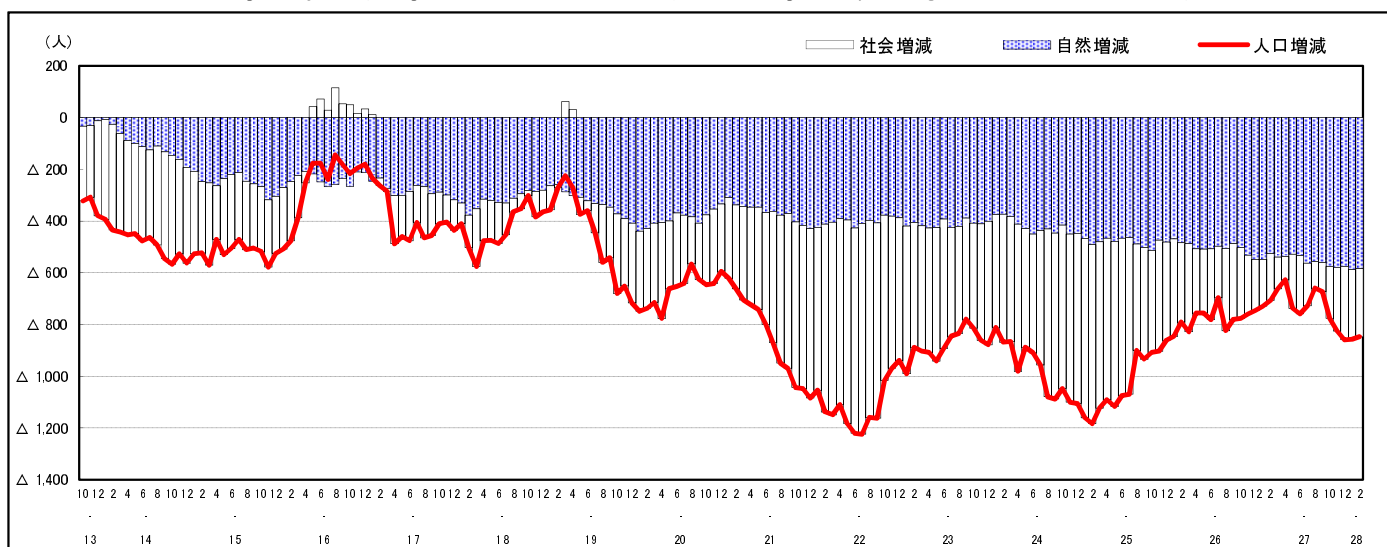

市区町別 推計人口の推移 (平成13年10月1日～)

三 原 市

| H17国勢調査時の人口 | H28.2.1現在の人口 | H17国勢調査後の増減数 | H17国勢調査後の増減率 |
|-------------|--------------|--------------|--------------|
| 104,196人 | 95,891人 | △ 8,305人 | △ 7.97% |

社会増減, 自然増減別 対前年同月人口増減数の推移 (平成13年10月～)

日本人, 外国人別 対前年同月人口増減数の推移 (平成13年10月～)

注) 国勢調査結果による推計人口の補正を行っており, 社会増減は人口増減から自然増減を差し引いて算出している。