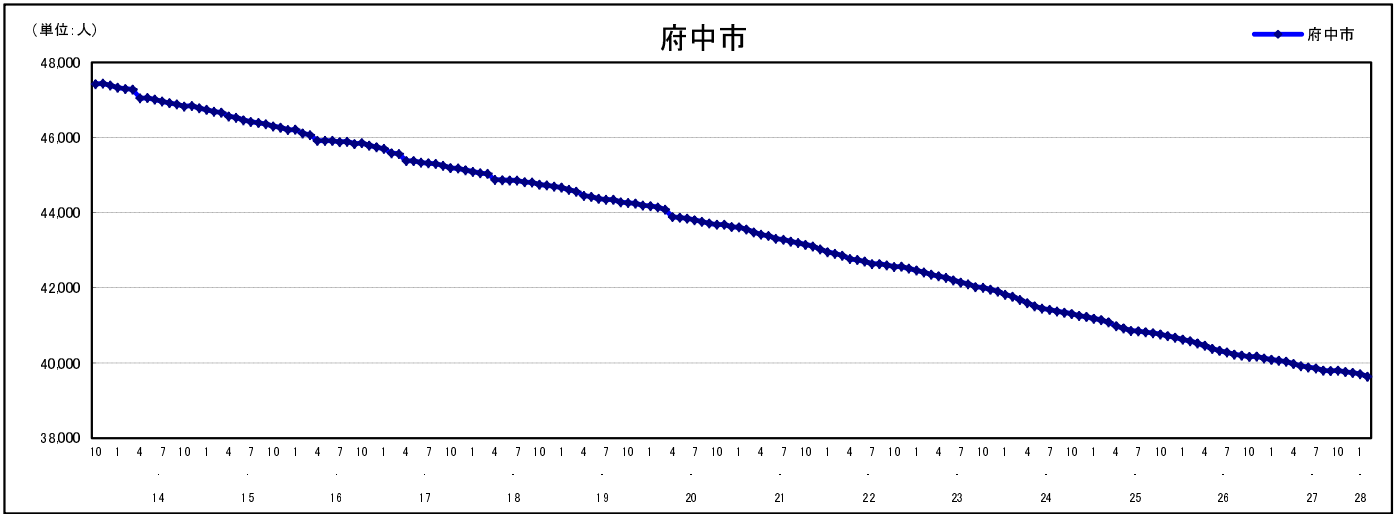

市区町別 推計人口の推移 (平成13年10月1日～)

府中市

H17国勢調査時の人口	H28.2.1現在の人口	H17国勢調査後の増減数	H17国勢調査後の増減率
45,188人	39,641人	△5,547人	△12.28%

社会増減, 自然増減別 対前年同月人口増減数の推移 (平成13年10月～)

日本人, 外国人別 対前年同月人口増減数の推移 (平成13年10月～)

注) 国勢調査結果による推計人口の補正を行っており, 社会増減は人口増減から自然増減を差し引いて算出している。