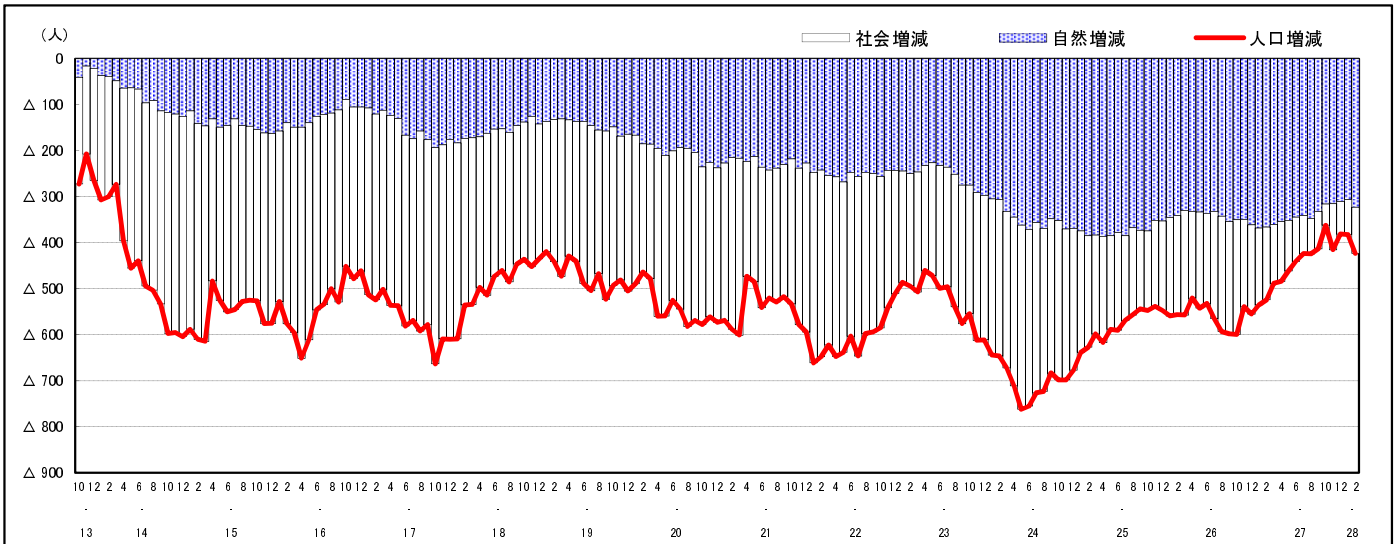

市区町別 推計人口の推移 (平成13年10月1日～)

府中市

H17国勢調査時の人口	H28.2.1現在の人口	H17国勢調査後の増減数	H17国勢調査後の増減率
45,188人	39,641人	△5,547人	△12.28%

社会増減, 自然増減別 対前年同月人口増減数の推移 (平成13年10月～)

日本人, 外国人別 対前年同月人口増減数の推移 (平成13年10月～)

注) 国勢調査結果による推計人口の補正を行っており, 社会増減は人口増減から自然増減を差し引いて算出している。