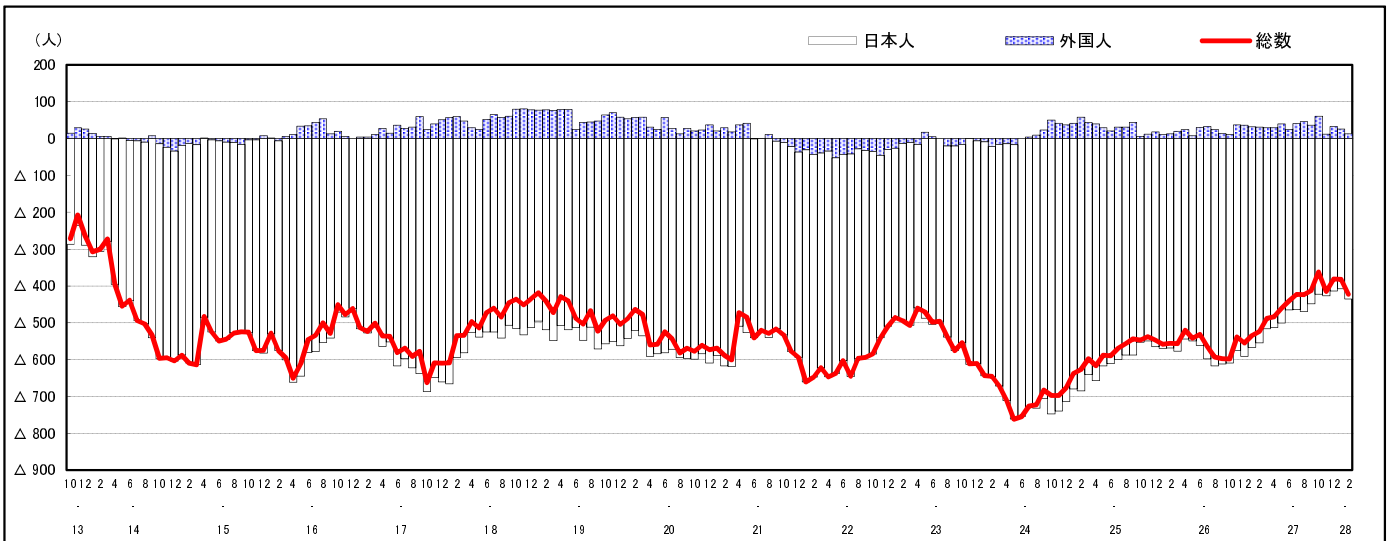

市区町別 推計人口の推移 (平成13年10月1日～)

府中市

H17国勢調査時の人口	H28.2.1現在の人口	H17国勢調査後の増減数	H17国勢調査後の増減率
45,188人	39,641人	△5,547人	△12.28%

社会増減, 自然増減別 対前年同月人口増減数の推移 (平成13年10月～)

日本人, 外国人別 対前年同月人口増減数の推移 (平成13年10月～)

注) 国勢調査結果による推計人口の補正を行っており, 社会増減は人口増減から自然増減を差し引いて算出している。