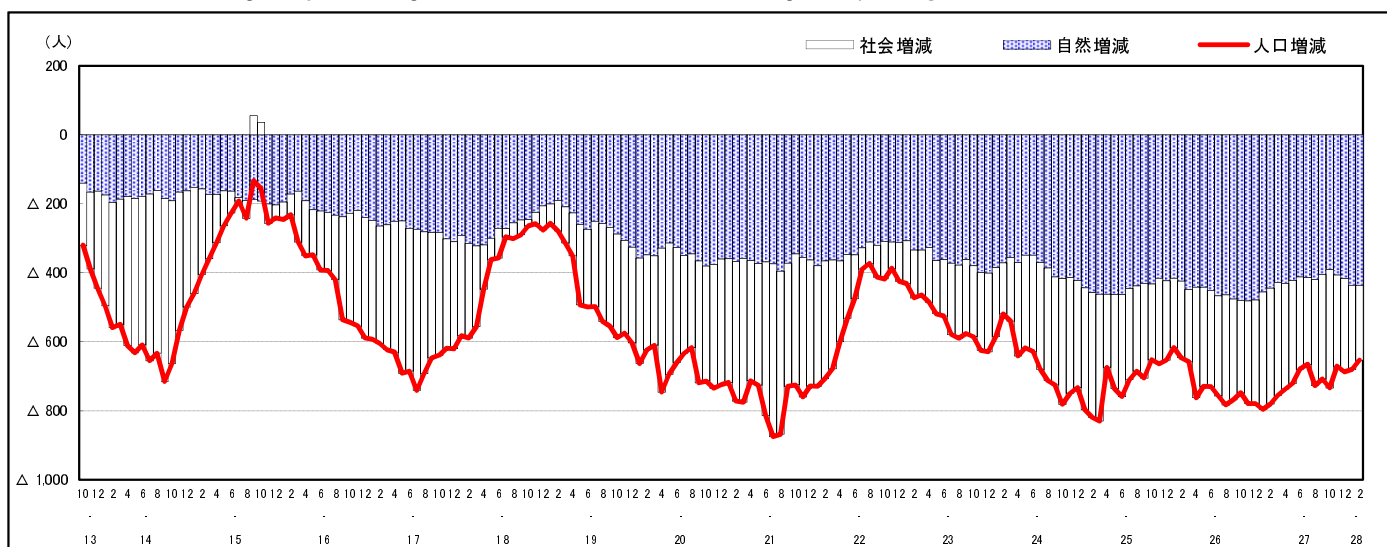

## 市区町別 推計人口の推移 (平成13年10月1日～)

三 次 市

H17国勢調査時の人口	H28.2.1現在の人口	H17国勢調査後の増減数	H17国勢調査後の増減率
59,314人	52,970人	△6,344人	△10.70%

## 社会増減, 自然増減別 対前年同月人口増減数の推移 (平成13年10月～)

## 日本人, 外国人別 対前年同月人口増減数の推移 (平成13年10月～)

注) 国勢調査結果による推計人口の補正を行っており, 社会増減は人口増減から自然増減を差し引いて算出している。