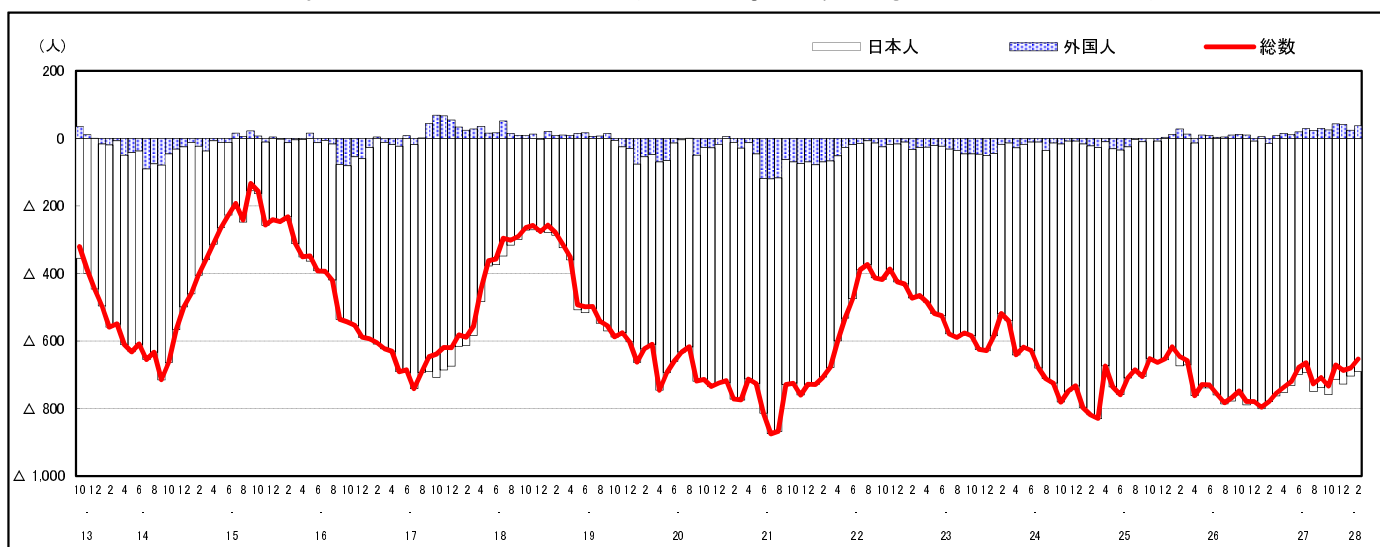

## 市区町別 推計人口の推移 (平成13年10月1日～)

三 次 市

H17国勢調査時の人口	H28.2.1現在の人口	H17国勢調査後の増減数	H17国勢調査後の増減率
59,314人	52,970人	△6,344人	△10.70%

## 社会増減, 自然増減別 対前年同月人口増減数の推移 (平成13年10月～)

## 日本人, 外国人別 対前年同月人口増減数の推移 (平成13年10月～)

注) 国勢調査結果による推計人口の補正を行っており, 社会増減は人口増減から自然増減を差し引いて算出している。