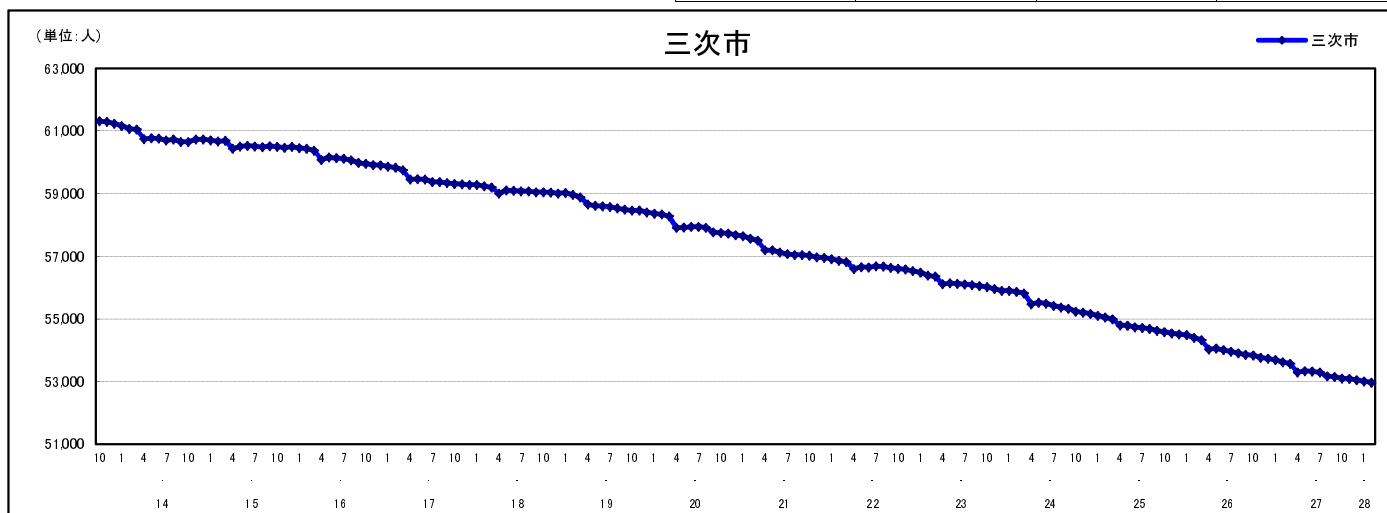

## 市区町別 推計人口の推移 (平成13年10月1日～)

三 次 市

H17国勢調査時の人口	H28.2.1現在の人口	H17国勢調査後の増減数	H17国勢調査後の増減率
59,314人	52,970人	△6,344人	△10.70%

## 社会増減, 自然増減別 対前年同月人口増減数の推移 (平成13年10月～)

## 日本人, 外国人別 対前年同月人口増減数の推移 (平成13年10月～)

注) 国勢調査結果による推計人口の補正を行っており, 社会増減は人口増減から自然増減を差し引いて算出している。