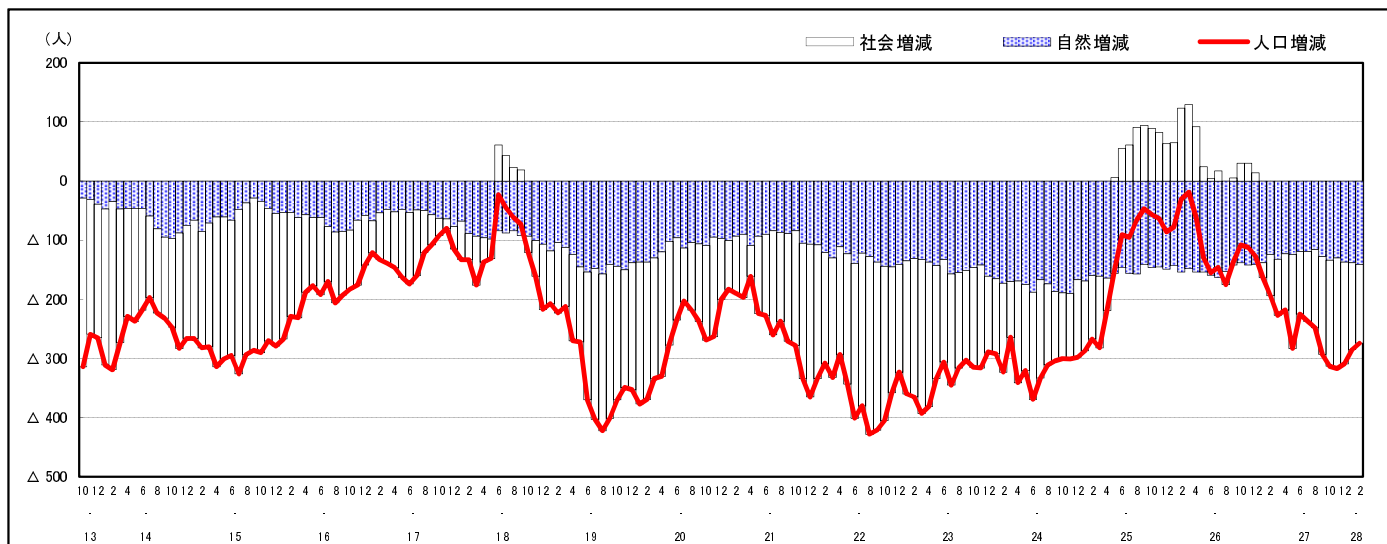

市区町別 推計人口の推移 (平成13年10月1日～)

大 竹 市

H17国勢調査時の人口	H28.2.1現在の人口	H17国勢調査後の増減数	H17国勢調査後の増減率
30,279人	27,701人	△ 2,578人	△ 8.51%

社会増減, 自然増減別 対前年同月人口増減数の推移 (平成13年10月～)

日本人, 外国人別 対前年同月人口増減数の推移 (平成13年10月～)

注) 国勢調査結果による推計人口の補正を行っており、社会増減は人口増減から自然増減を差し引いて算出している。