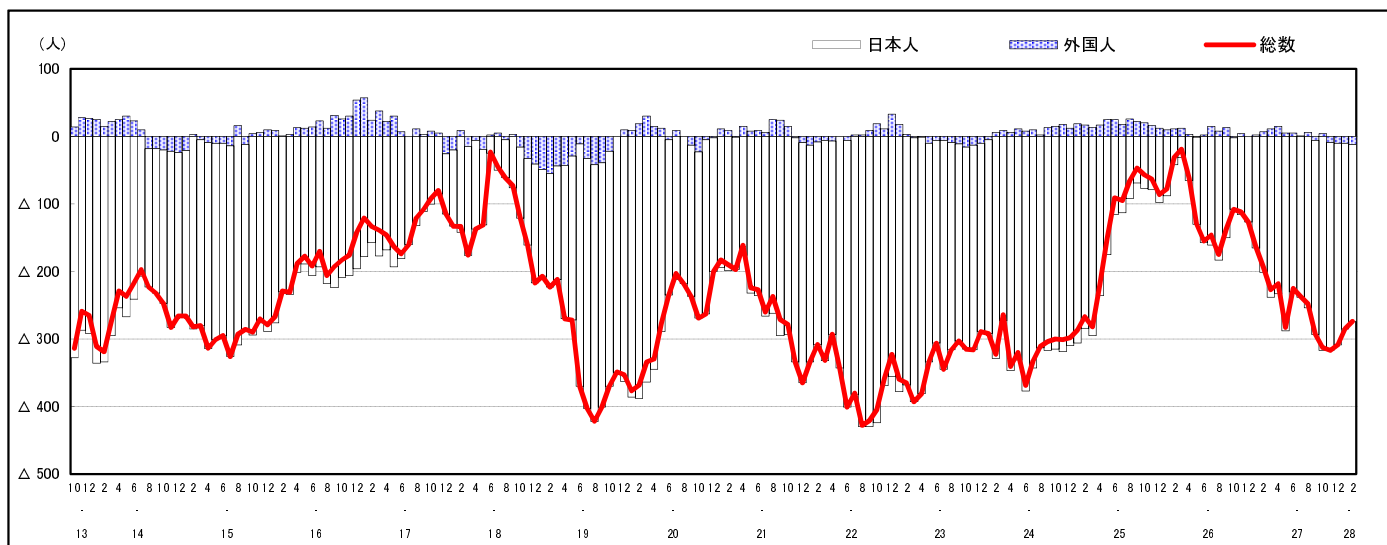

市区町別 推計人口の推移 (平成13年10月1日～)

大 竹 市

H17国勢調査時の人口	H28.2.1現在の人口	H17国勢調査後の増減数	H17国勢調査後の増減率
30,279人	27,701人	△ 2,578人	△ 8.51%

社会増減, 自然増減別 対前年同月人口増減数の推移 (平成13年10月～)

日本人, 外国人別 対前年同月人口増減数の推移 (平成13年10月～)

注) 国勢調査結果による推計人口の補正を行っており、社会増減は人口増減から自然増減を差し引いて算出している。