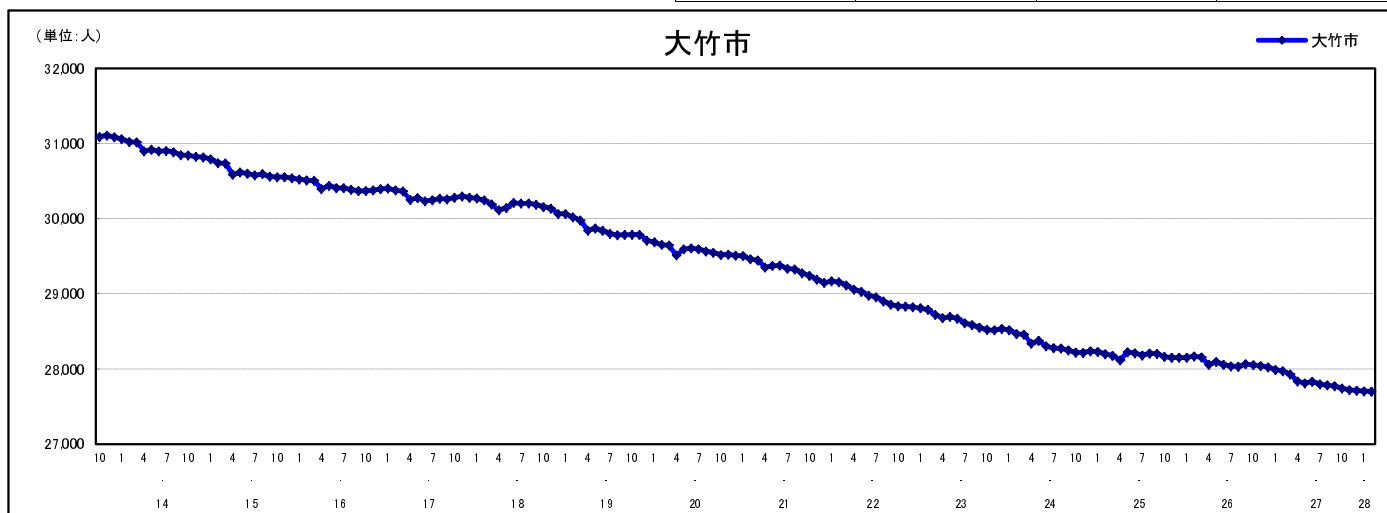

市区町別 推計人口の推移 (平成13年10月1日～)

大 竹 市

H17国勢調査時の人口	H28.2.1現在の人口	H17国勢調査後の増減数	H17国勢調査後の増減率
30,279人	27,701人	△ 2,578人	△ 8.51%

社会増減, 自然増減別 対前年同月人口増減数の推移 (平成13年10月～)

日本人, 外国人別 対前年同月人口増減数の推移 (平成13年10月～)

注) 国勢調査結果による推計人口の補正を行っており、社会増減は人口増減から自然増減を差し引いて算出している。