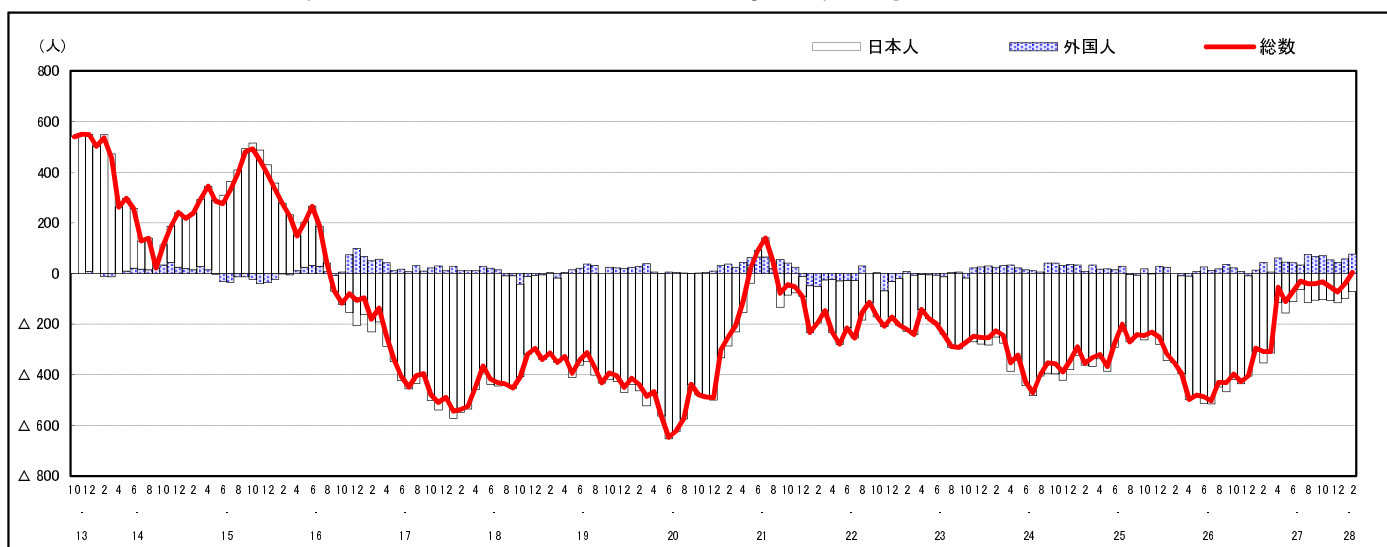

## 市区町別 推計人口の推移 (平成13年10月1日～)

廿日市市

H17国勢調査時の人口	H28.2.1現在の人口	H17国勢調査後の増減数	H17国勢調査後の増減率
115,530人	112,749人	△2,781人	△2.41%

## 社会増減, 自然増減別 対前年同月人口増減数の推移 (平成13年10月～)

## 日本人, 外国人別 対前年同月人口増減数の推移 (平成13年10月～)

注) 国勢調査結果による推計人口の補正を行っており, 社会増減は人口増減から自然増減を差し引いて算出している。