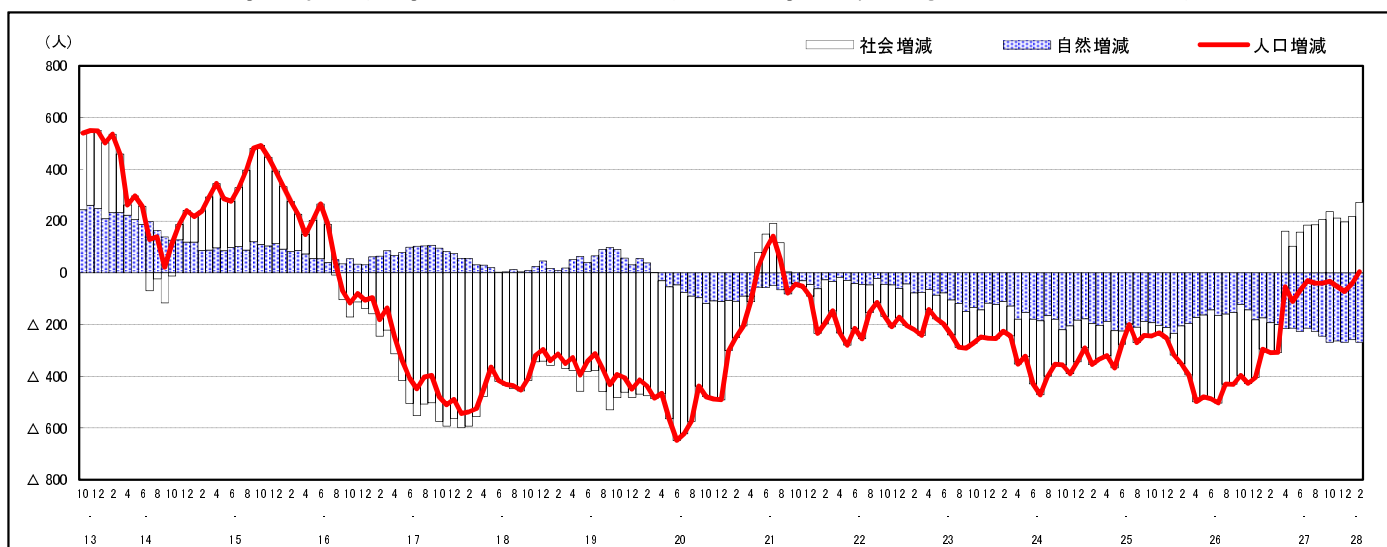

## 市区町別 推計人口の推移 (平成13年10月1日～)

廿日市市

H17国勢調査時の人口	H28.2.1現在の人口	H17国勢調査後の増減数	H17国勢調査後の増減率
115,530人	112,749人	△2,781人	△2.41%

## 社会増減, 自然増減別 対前年同月人口増減数の推移 (平成13年10月～)

## 日本人, 外国人別 対前年同月人口増減数の推移 (平成13年10月～)

注) 国勢調査結果による推計人口の補正を行っており, 社会増減は人口増減から自然増減を差し引いて算出している。