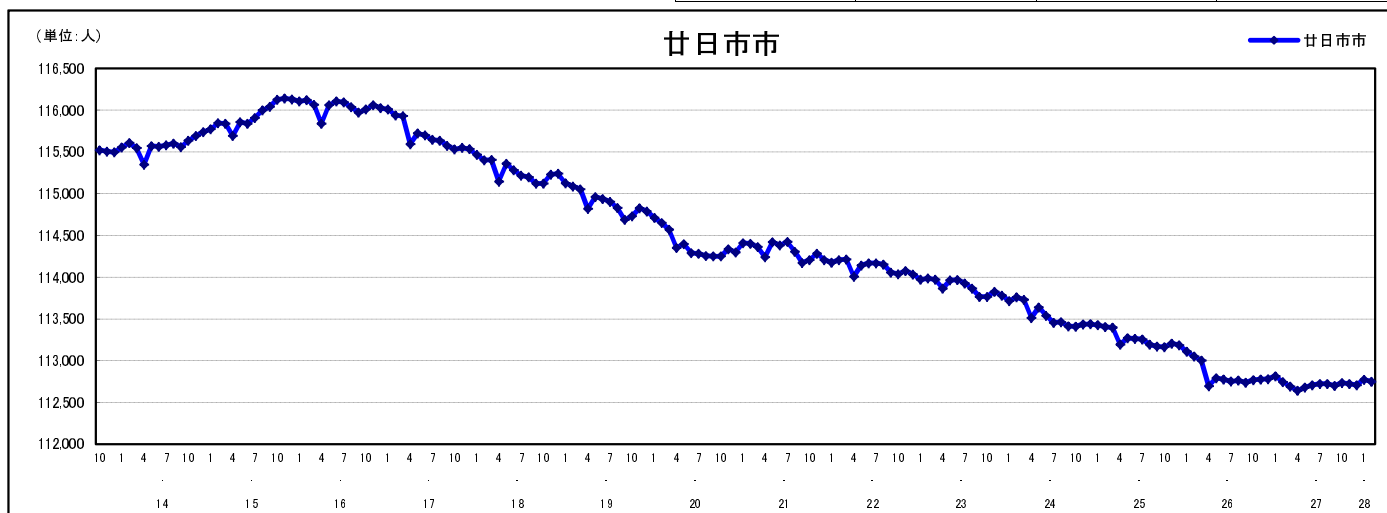

## 市区町別 推計人口の推移 (平成13年10月1日～)

廿日市市

H17国勢調査時の人口	H28.2.1現在の人口	H17国勢調査後の増減数	H17国勢調査後の増減率
115,530人	112,749人	△2,781人	△2.41%

## 社会増減, 自然増減別 対前年同月人口増減数の推移 (平成13年10月～)

## 日本人, 外国人別 対前年同月人口増減数の推移 (平成13年10月～)

注) 国勢調査結果による推計人口の補正を行っており, 社会増減は人口増減から自然増減を差し引いて算出している。