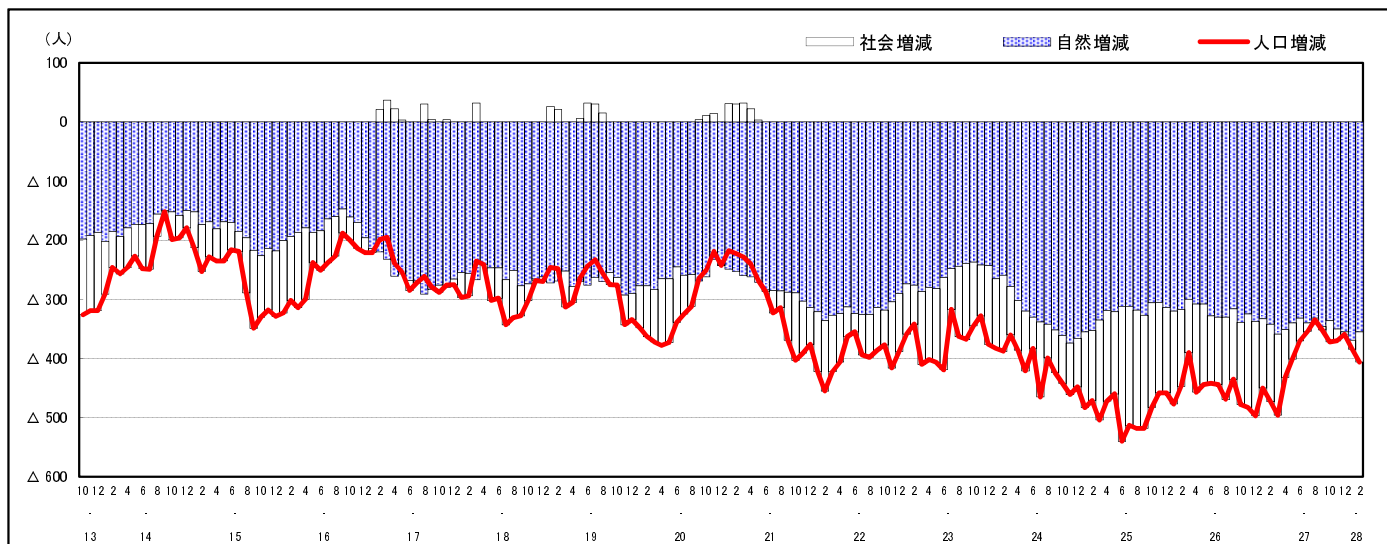

市区町別 推計人口の推移 (平成13年10月1日～)

安芸高田市

H17国勢調査時の人口	H28.2.1現在の人口	H17国勢調査後の増減数	H17国勢調査後の増減率
33,096人	29,214人	△3,882人	△11.73%

社会増減, 自然増減別 対前年同月人口増減数の推移 (平成13年10月～)

日本人, 外国人別 対前年同月人口増減数の推移 (平成13年10月～)

注) 国勢調査結果による推計人口の補正を行っており, 社会増減は人口増減から自然増減を差し引いて算出している。