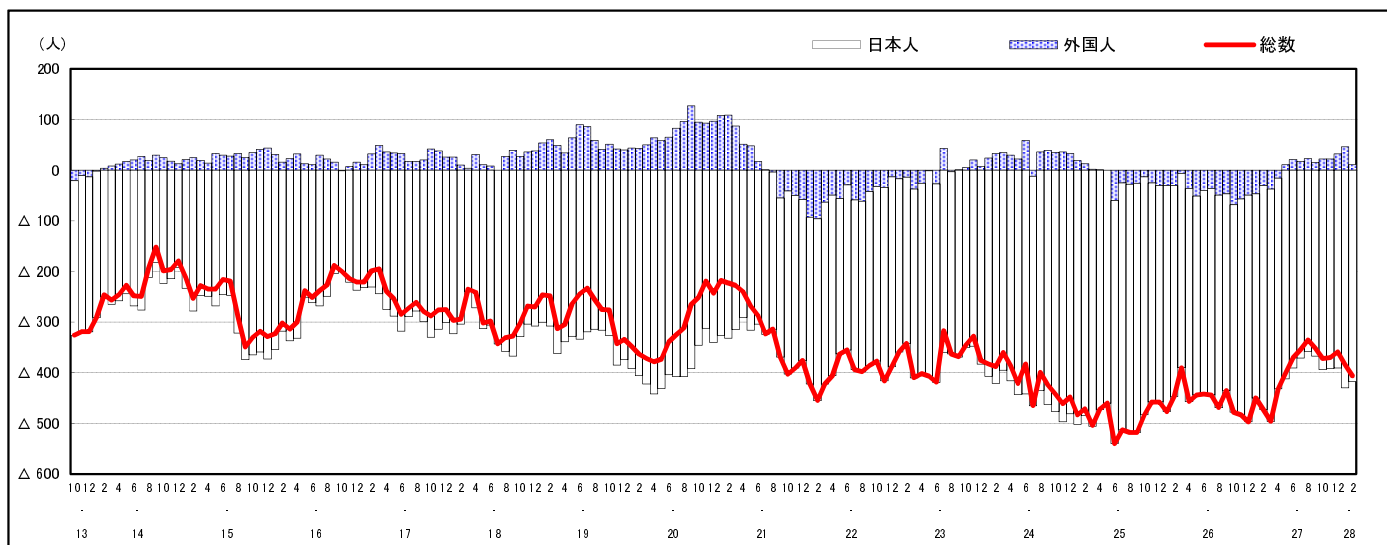

市区町別 推計人口の推移 (平成13年10月1日～)

安芸高田市

H17国勢調査時の人口	H28.2.1現在の人口	H17国勢調査後の増減数	H17国勢調査後の増減率
33,096人	29,214人	△3,882人	△11.73%

社会増減, 自然増減別 対前年同月人口増減数の推移 (平成13年10月～)

日本人, 外国人別 対前年同月人口増減数の推移 (平成13年10月～)

注) 国勢調査結果による推計人口の補正を行っており, 社会増減は人口増減から自然増減を差し引いて算出している。