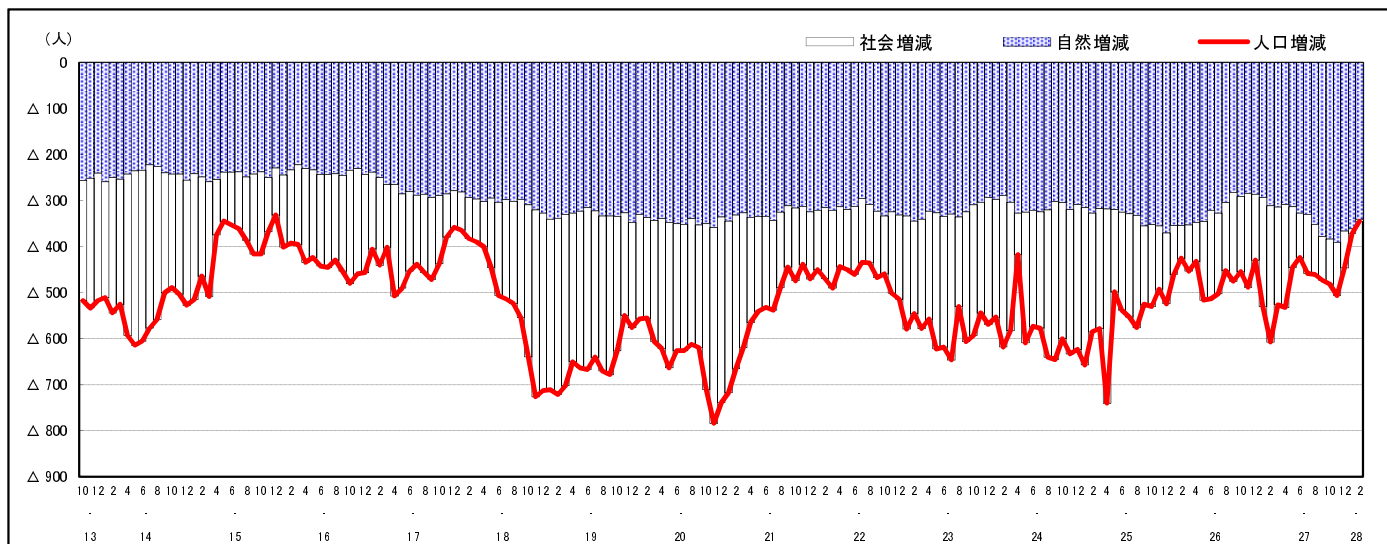

## 市区町別 推計人口の推移 (平成13年10月1日～)

江田島市

H17国勢調査時の人口	H28.2.1現在の人口	H17国勢調査後の増減数	H17国勢調査後の増減率
29,939人	24,314人	△ 5,625人	△18.79%

## 社会増減, 自然増減別 対前年同月人口増減数の推移 (平成13年10月～)

## 日本人, 外国人別 対前年同月人口増減数の推移 (平成13年10月～)

注) 国勢調査結果による推計人口の補正を行っており、社会増減は人口増減から自然増減を差し引いて算出している。