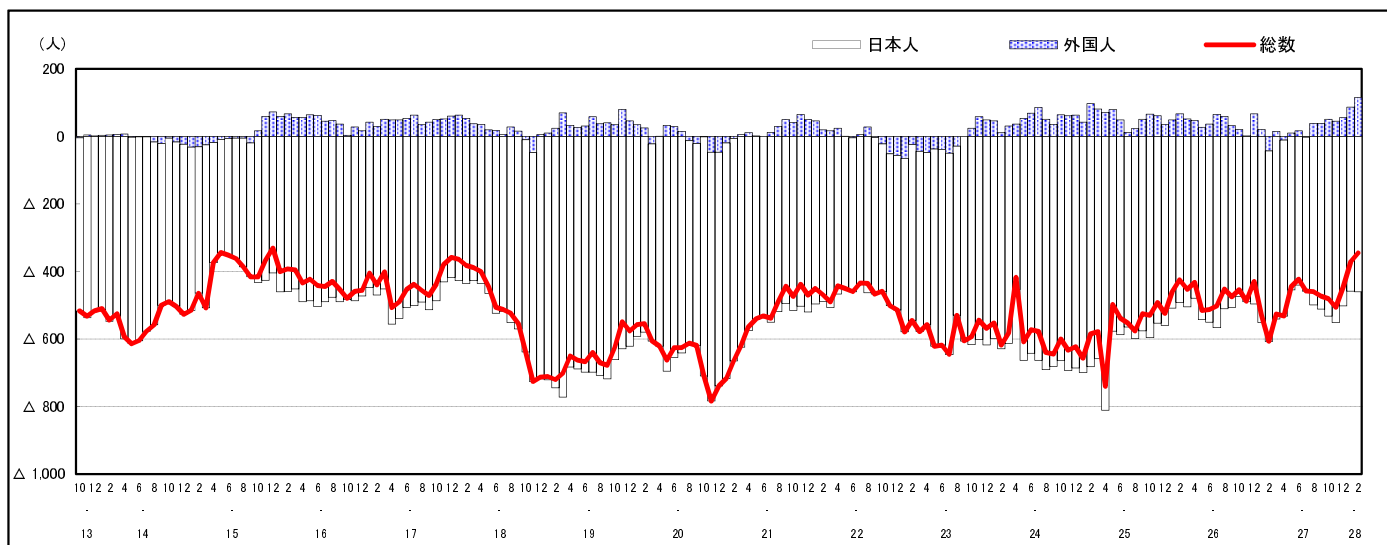

## 市区町別 推計人口の推移 (平成13年10月1日～)

江田島市

H17国勢調査時の人口	H28.2.1現在の人口	H17国勢調査後の増減数	H17国勢調査後の増減率
29,939人	24,314人	△ 5,625人	△18.79%

## 社会増減, 自然増減別 対前年同月人口増減数の推移 (平成13年10月～)

## 日本人, 外国人別 対前年同月人口増減数の推移 (平成13年10月～)

注) 国勢調査結果による推計人口の補正を行っており、社会増減は人口増減から自然増減を差し引いて算出している。