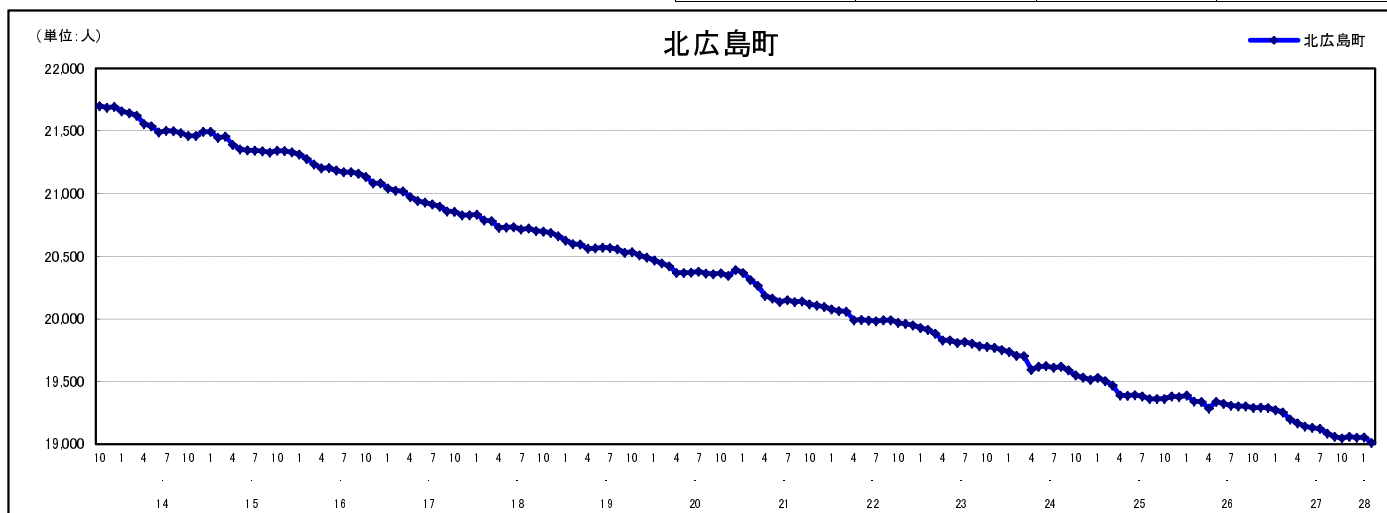

市区町別 推計人口の推移 (平成13年10月1日～)

北 広 島 町

H17国勢調査時の人口	H28.2.1現在の人口	H17国勢調査後の増減数	H17国勢調査後の増減率
20,857人	19,012人	△1,845人	△8.85%

社会増減, 自然増減別 対前年同月人口増減数の推移 (平成13年10月～)

日本人, 外国人別 対前年同月人口増減数の推移 (平成13年10月～)

注) 国勢調査結果による推計人口の補正を行っており, 社会増減は人口増減から自然増減を差し引いて算出している。