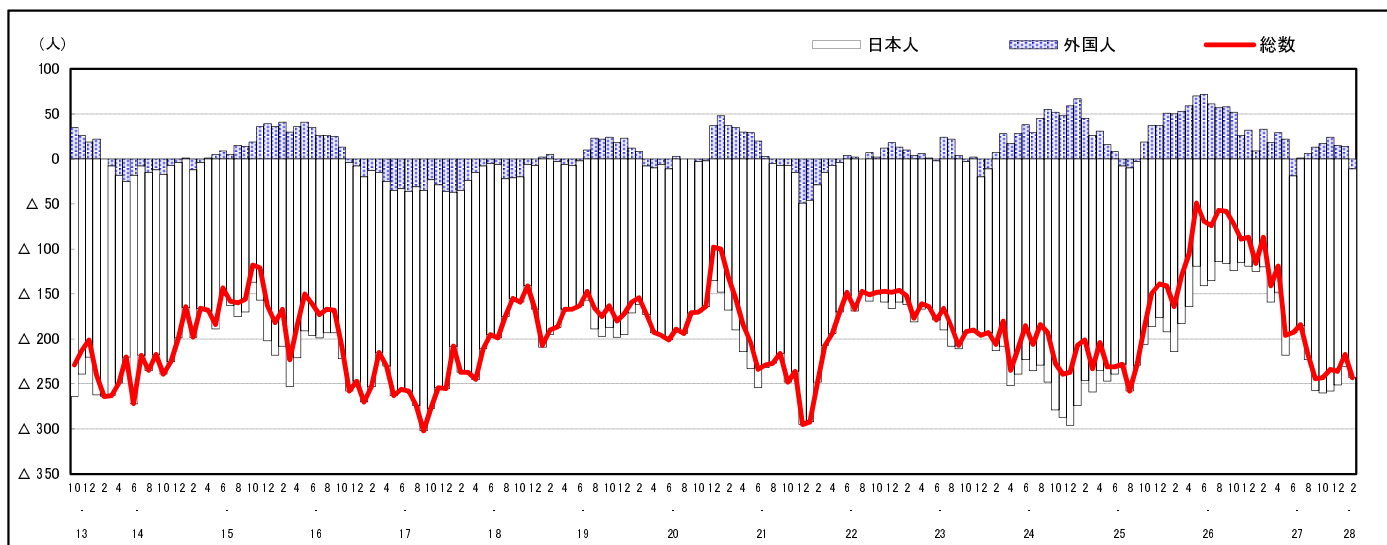

市区町別 推計人口の推移 (平成13年10月1日～)

北 広 島 町

H17国勢調査時の人口	H28.2.1現在の人口	H17国勢調査後の増減数	H17国勢調査後の増減率
20,857人	19,012人	△1,845人	△8.85%

社会増減, 自然増減別 対前年同月人口増減数の推移 (平成13年10月～)

日本人, 外国人別 対前年同月人口増減数の推移 (平成13年10月～)

注) 国勢調査結果による推計人口の補正を行っており, 社会増減は人口増減から自然増減を差し引いて算出している。