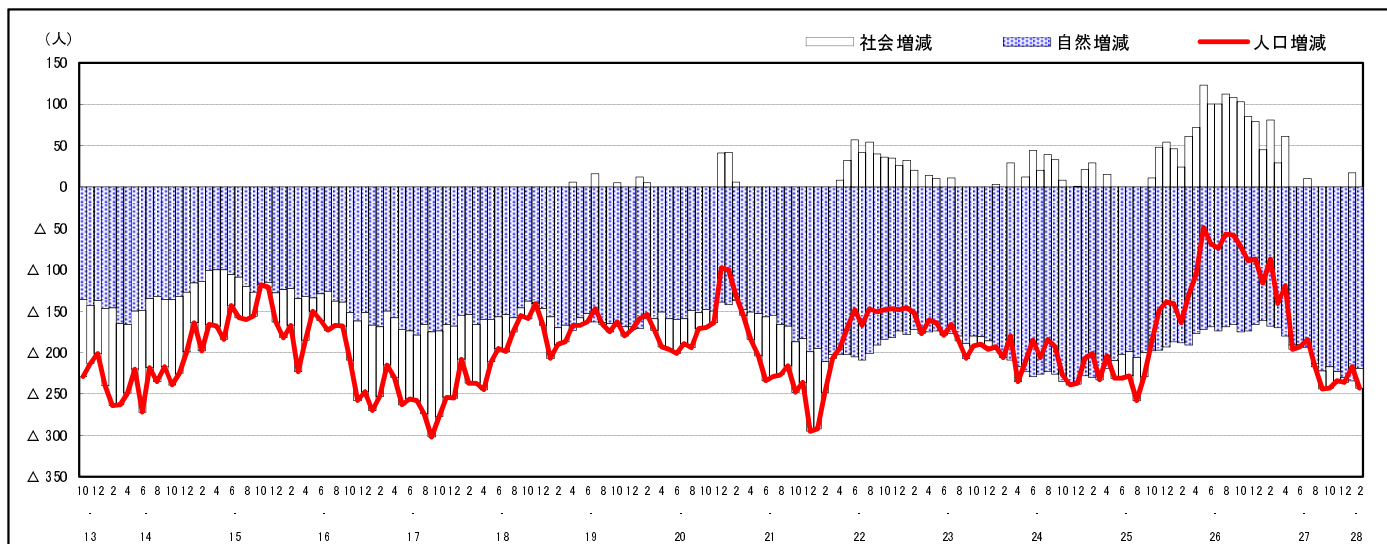

市区町別 推計人口の推移 (平成13年10月1日～)

北 広 島 町

H17国勢調査時の人口	H28.2.1現在の人口	H17国勢調査後の増減数	H17国勢調査後の増減率
20,857人	19,012人	△1,845人	△8.85%

社会増減, 自然増減別 対前年同月人口増減数の推移 (平成13年10月～)

日本人, 外国人別 対前年同月人口増減数の推移 (平成13年10月～)

注) 国勢調査結果による推計人口の補正を行っており, 社会増減は人口増減から自然増減を差し引いて算出している。