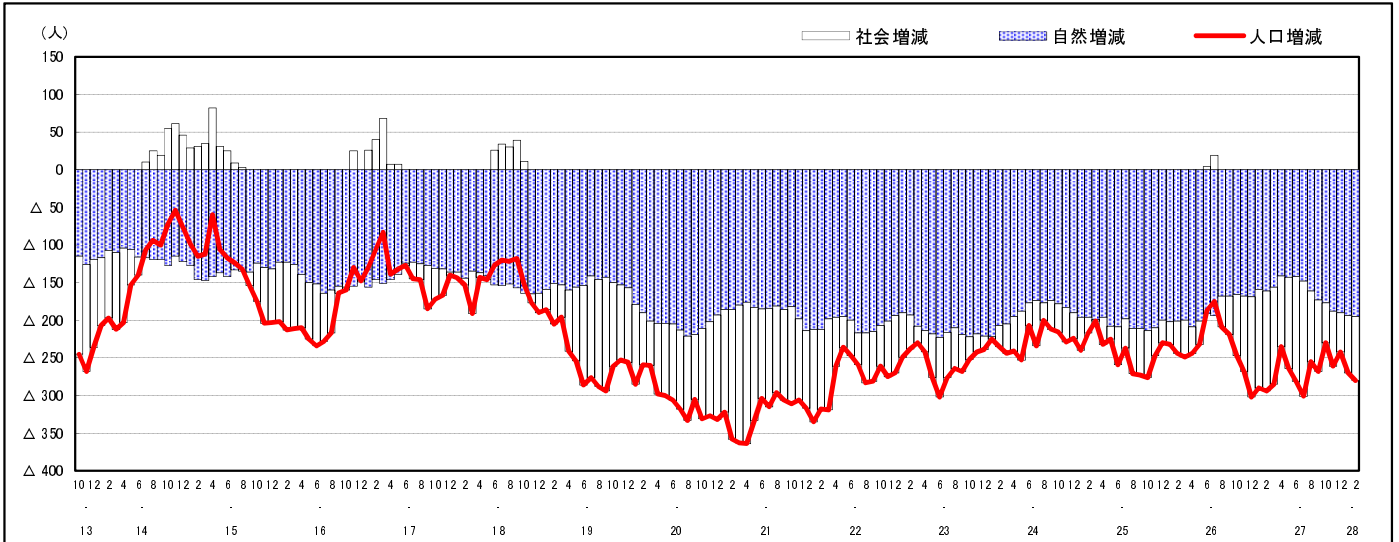

市区町別 推計人口の推移 (平成13年10月1日～)

世 羅 町

H17国勢調査時の人口	H28.2.1現在の人口	H17国勢調査後の増減数	H17国勢調査後の増減率
18,866人	16,198人	△ 2,668人	△14.14%

社会増減, 自然増減別 対前年同月人口増減数の推移 (平成13年10月～)

日本人, 外国人別 対前年同月人口増減数の推移 (平成13年10月～)

注) 国勢調査結果による推計人口の補正を行っており, 社会増減は人口増減から自然増減を差し引いて算出している。