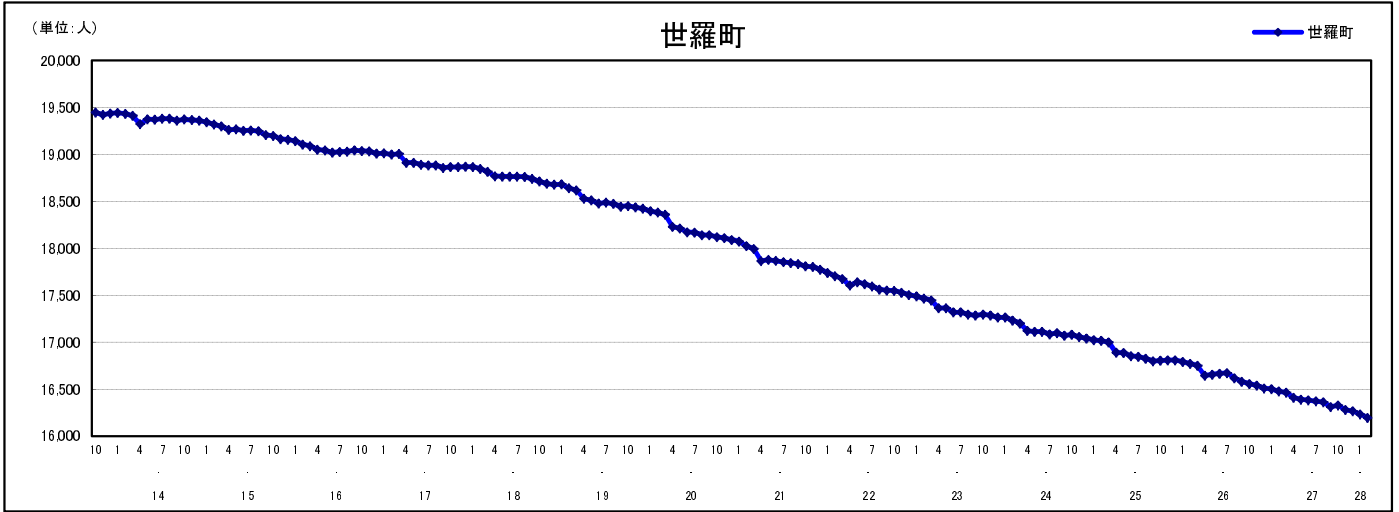

市区町別 推計人口の推移 (平成13年10月1日～)

世 羅 町

H17国勢調査時の人口	H28.2.1現在の人口	H17国勢調査後の増減数	H17国勢調査後の増減率
18,866人	16,198人	△ 2,668人	△14.14%

社会増減, 自然増減別 対前年同月人口増減数の推移 (平成13年10月～)

日本人, 外国人別 対前年同月人口増減数の推移 (平成13年10月～)

注) 国勢調査結果による推計人口の補正を行っており, 社会増減は人口増減から自然増減を差し引いて算出している。