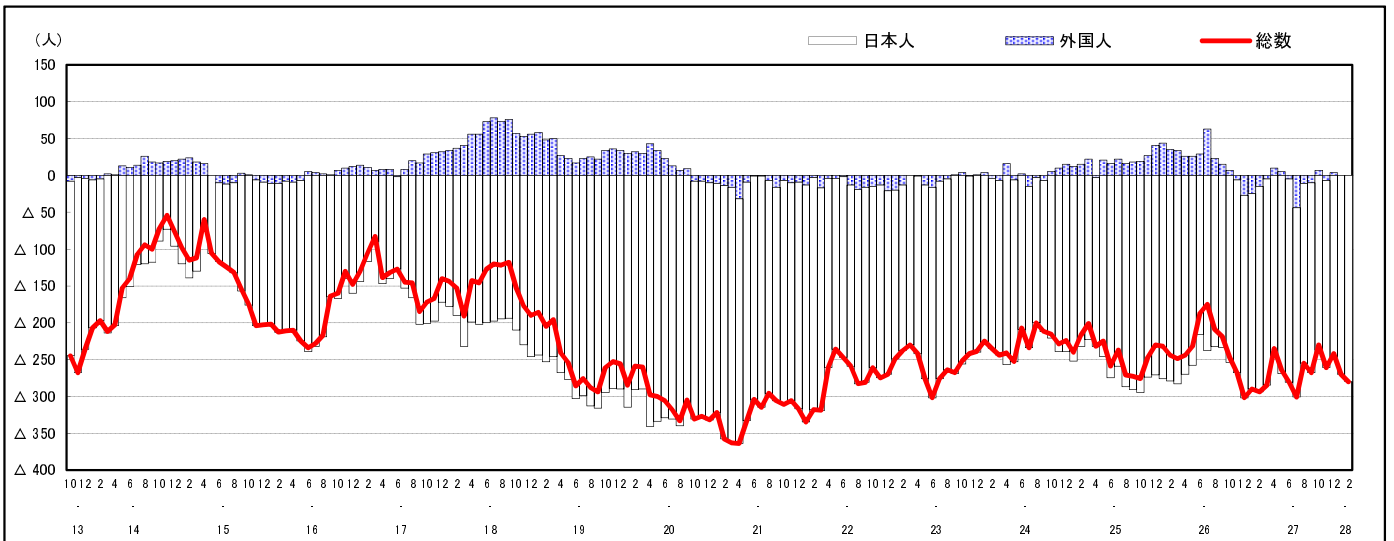

市区町別 推計人口の推移 (平成13年10月1日～)

世 羅 町

H17国勢調査時の人口	H28.2.1現在の人口	H17国勢調査後の増減数	H17国勢調査後の増減率
18,866人	16,198人	△ 2,668人	△14.14%

社会増減, 自然増減別 対前年同月人口増減数の推移 (平成13年10月～)

日本人, 外国人別 対前年同月人口増減数の推移 (平成13年10月～)

注) 国勢調査結果による推計人口の補正を行っており, 社会増減は人口増減から自然増減を差し引いて算出している。