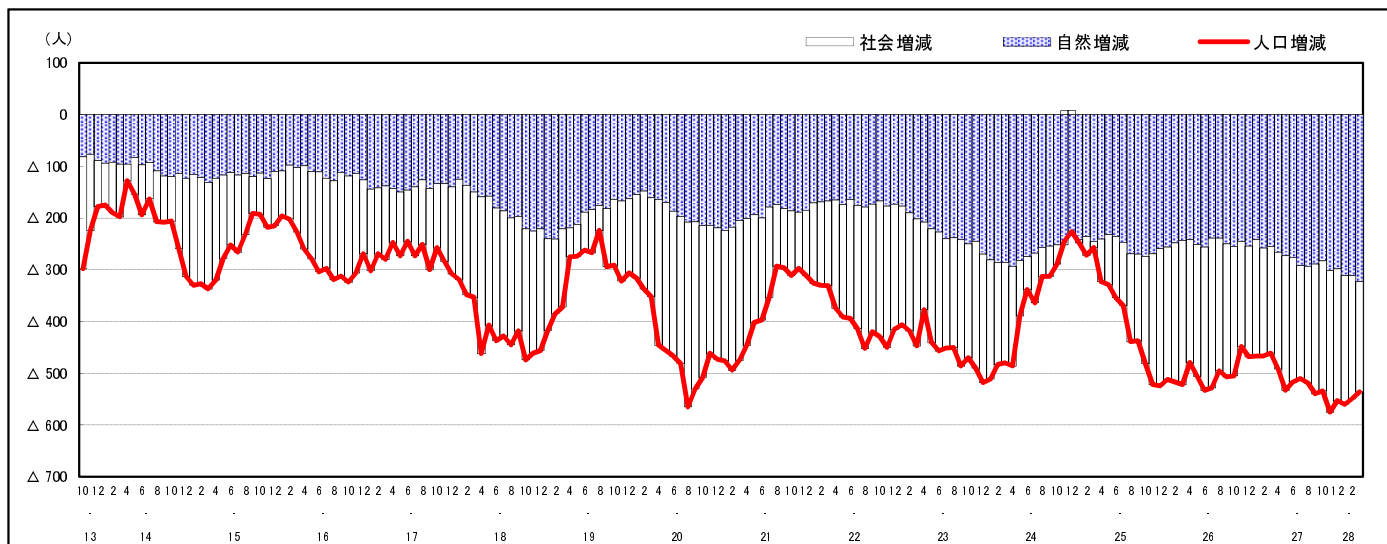

市区町別 推計人口の推移 (平成13年10月1日～)

竹 原 市

H17国勢調査時の人口	H28.3.1現在の人口	H17国勢調査後の増減数	H17国勢調査後の増減率
30,657人	26,209人	△ 4,448人	△14.51%

社会増減, 自然増減別 対前年同月人口増減数の推移 (平成13年10月～)

日本人, 外国人別 対前年同月人口増減数の推移 (平成13年10月～)

注) 国勢調査結果による推計人口の補正を行っており, 社会増減は人口増減から自然増減を差し引いて算出している。