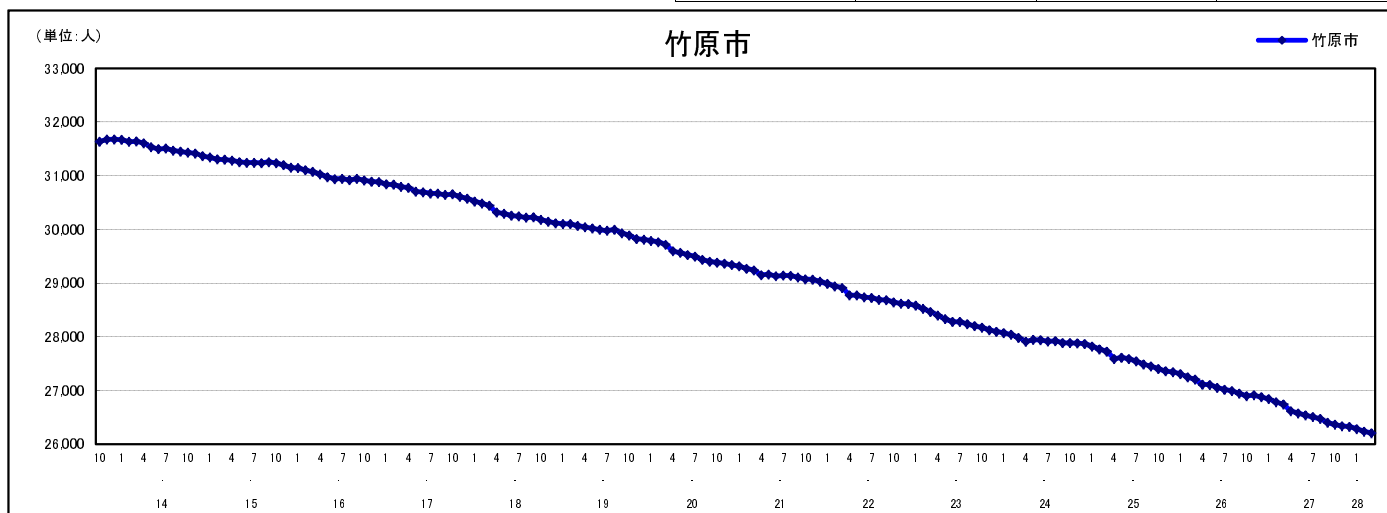

市区町別 推計人口の推移 (平成13年10月1日～)

竹 原 市

H17国勢調査時の人口	H28.3.1現在の人口	H17国勢調査後の増減数	H17国勢調査後の増減率
30,657人	26,209人	△ 4,448人	△14.51%

社会増減, 自然増減別 対前年同月人口増減数の推移 (平成13年10月～)

日本人, 外国人別 対前年同月人口増減数の推移 (平成13年10月～)

注) 国勢調査結果による推計人口の補正を行っており, 社会増減は人口増減から自然増減を差し引いて算出している。