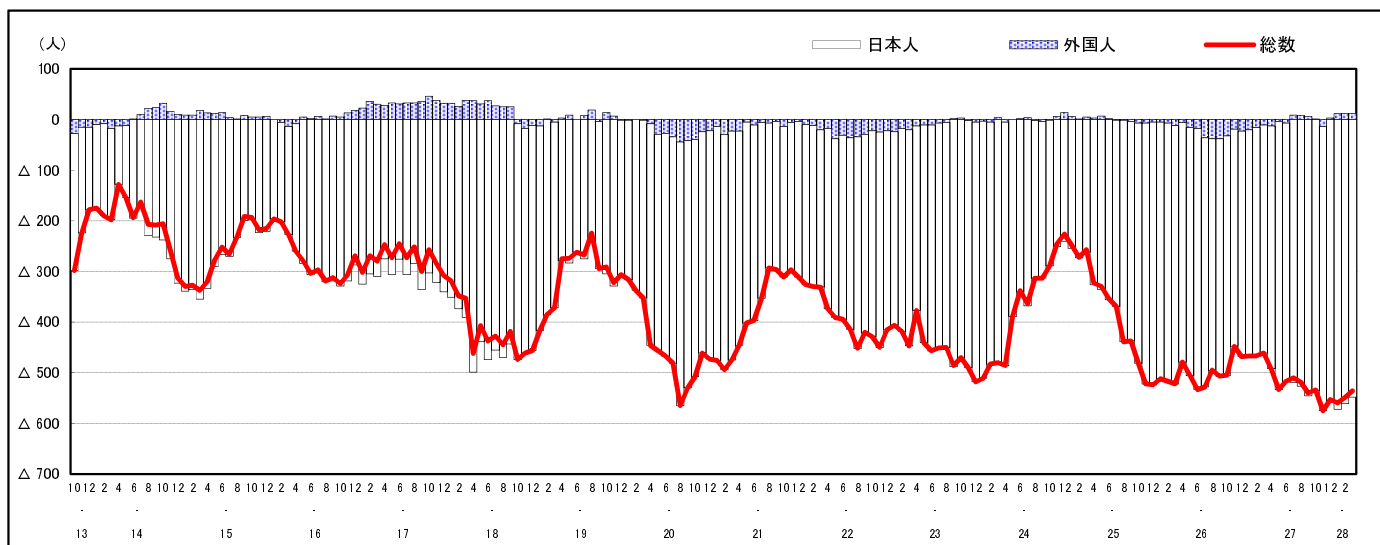

市区町別 推計人口の推移 (平成13年10月1日～)

竹 原 市

H17国勢調査時の人口	H28.3.1現在の人口	H17国勢調査後の増減数	H17国勢調査後の増減率
30,657人	26,209人	△ 4,448人	△14.51%

社会増減, 自然増減別 対前年同月人口増減数の推移 (平成13年10月～)

日本人, 外国人別 対前年同月人口増減数の推移 (平成13年10月～)

注) 国勢調査結果による推計人口の補正を行っており, 社会増減は人口増減から自然増減を差し引いて算出している。