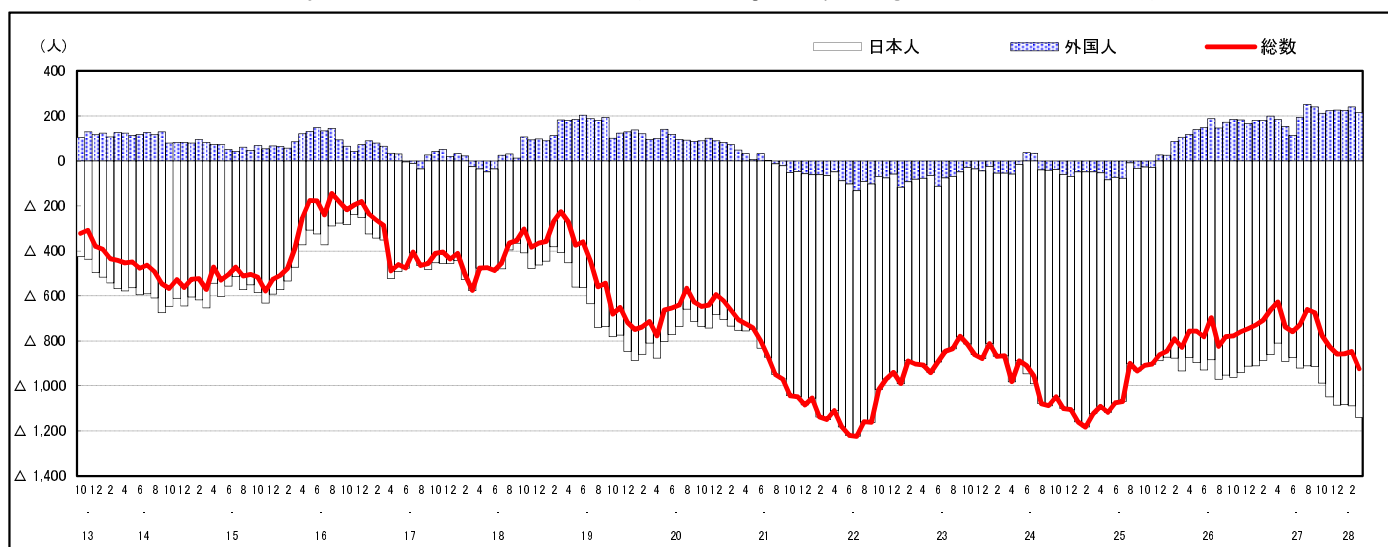

## 市区町別 推計人口の推移 (平成13年10月1日～)

三 原 市

H17国勢調査時の人口	H28.3.1現在の人口	H17国勢調査後の増減数	H17国勢調査後の増減率
104,196人	95,780人	△ 8,416人	△ 8.08%

### 社会増減, 自然増減別 対前年同月人口増減数の推移 (平成13年10月～)

### 日本人, 外国人別 対前年同月人口増減数の推移 (平成13年10月～)

注) 国勢調査結果による推計人口の補正を行っており, 社会増減は人口増減から自然増減を差し引いて算出している。