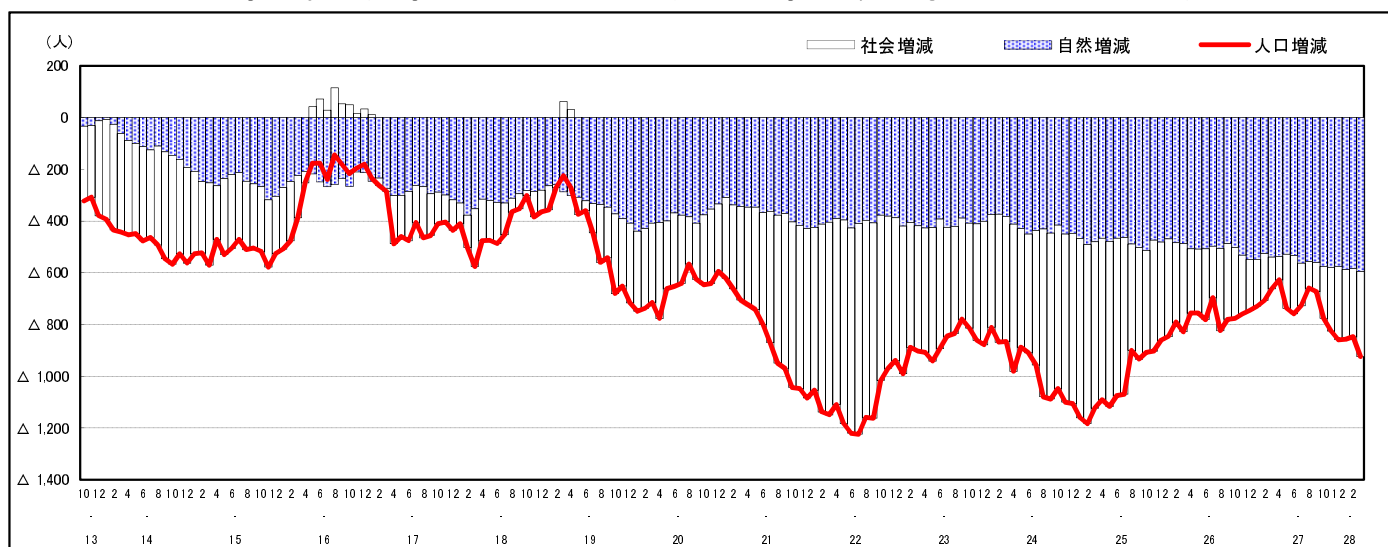

## 市区町別 推計人口の推移 (平成13年10月1日～)

三 原 市

H17国勢調査時の人口	H28.3.1現在の人口	H17国勢調査後の増減数	H17国勢調査後の増減率
104,196人	95,780人	△ 8,416人	△ 8.08%

### 社会増減, 自然増減別 対前年同月人口増減数の推移 (平成13年10月～)

### 日本人, 外国人別 対前年同月人口増減数の推移 (平成13年10月～)

注) 国勢調査結果による推計人口の補正を行っており, 社会増減は人口増減から自然増減を差し引いて算出している。