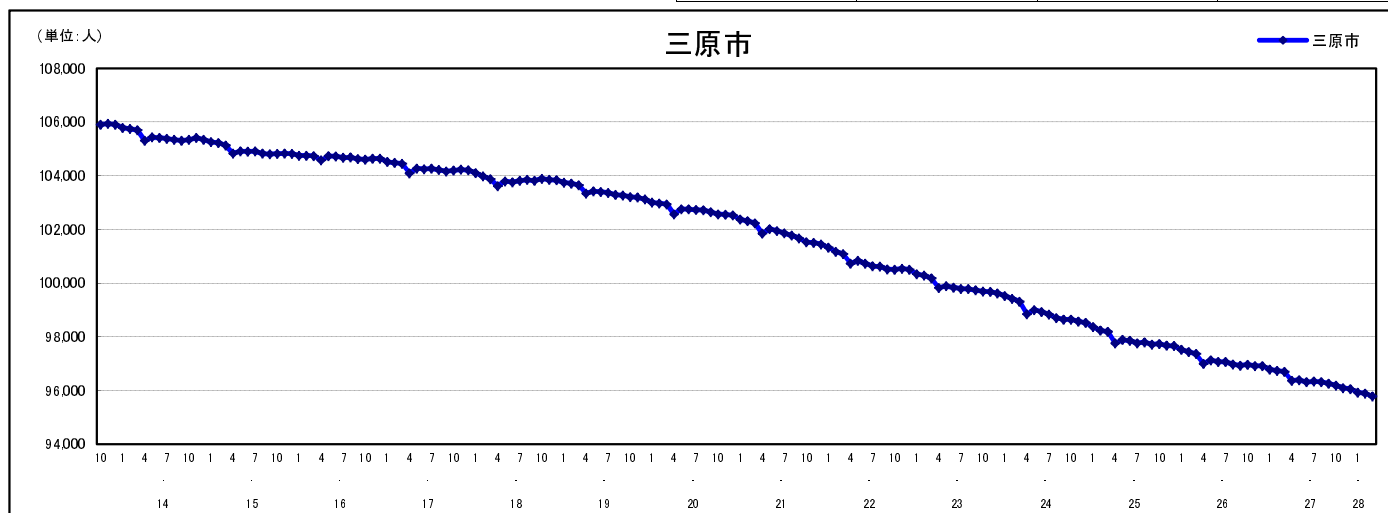

## 市区町別 推計人口の推移 (平成13年10月1日～)

三 原 市

H17国勢調査時の人口	H28.3.1現在の人口	H17国勢調査後の増減数	H17国勢調査後の増減率
104,196人	95,780人	△ 8,416人	△ 8.08%

### 社会増減, 自然増減別 対前年同月人口増減数の推移 (平成13年10月～)

### 日本人, 外国人別 対前年同月人口増減数の推移 (平成13年10月～)

注) 国勢調査結果による推計人口の補正を行っており, 社会増減は人口増減から自然増減を差し引いて算出している。