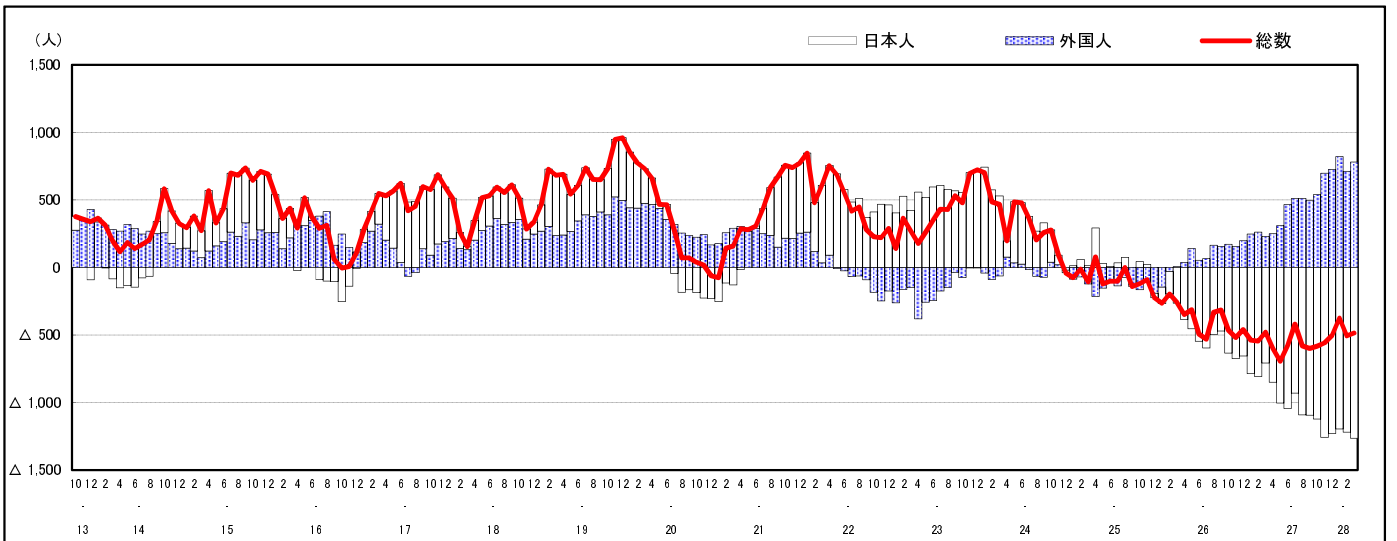

市区町別 推計人口の推移 (平成13年10月1日～)

福山市

H17国勢調査時の人口	H28.3.1現在の人口	H17国勢調査後の増減数	H17国勢調査後の増減率
459,087人	460,706人	1,619人	0.35%

社会増減, 自然増減別 対前年同月人口増減数の推移 (平成13年10月～)

日本人, 外国人別 対前年同月人口増減数の推移 (平成13年10月～)

注) 国勢調査結果による推計人口の補正を行っており, 社会増減は人口増減から自然増減を差し引いて算出している。