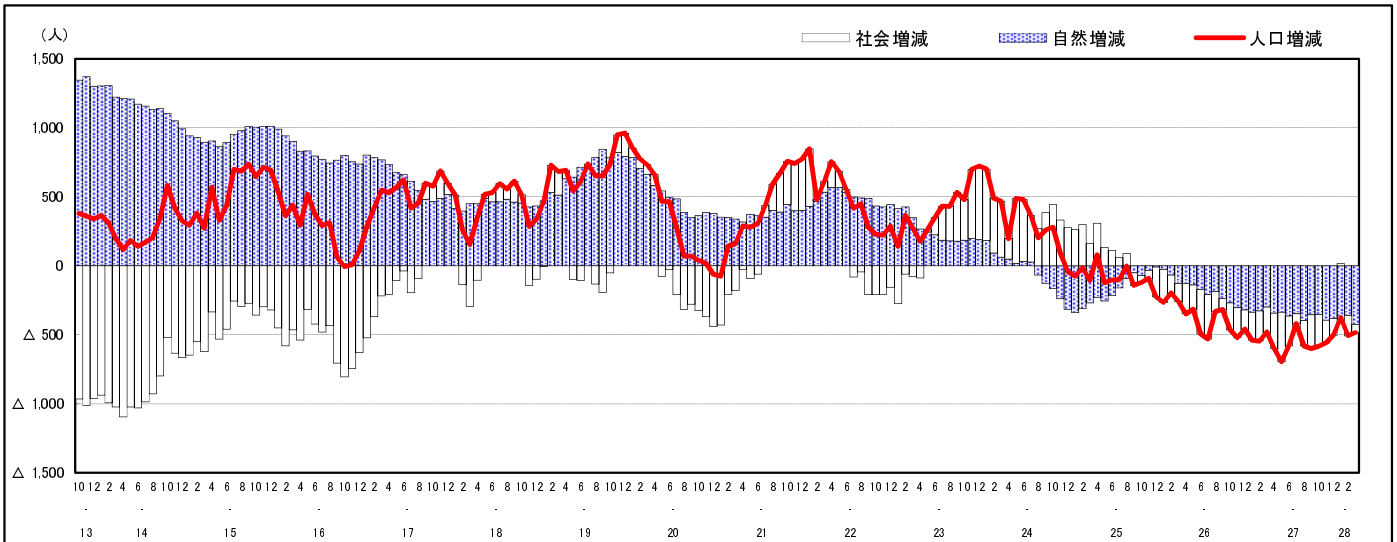

市区町別 推計人口の推移 (平成13年10月1日～)

福山市

H17国勢調査時の人口	H28.3.1現在の人口	H17国勢調査後の増減数	H17国勢調査後の増減率
459,087人	460,706人	1,619人	0.35%

社会増減, 自然増減別 対前年同月人口増減数の推移 (平成13年10月～)

日本人, 外国人別 対前年同月人口増減数の推移 (平成13年10月～)

注) 国勢調査結果による推計人口の補正を行っており, 社会増減は人口増減から自然増減を差し引いて算出している。