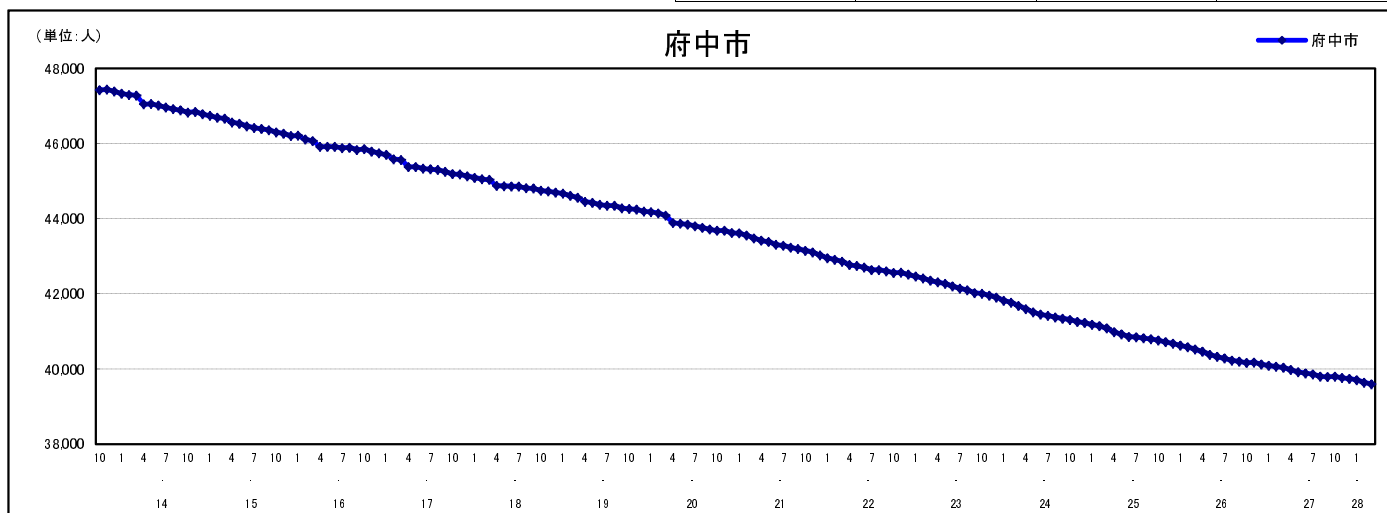

市区町別 推計人口の推移 (平成13年10月1日～)

府中市

H17国勢調査時の人口	H28.3.1現在の人口	H17国勢調査後の増減数	H17国勢調査後の増減率
45,188人	39,597人	△5,591人	△12.37%

社会増減, 自然増減別 対前年同月人口増減数の推移 (平成13年10月～)

日本人, 外国人別 対前年同月人口増減数の推移 (平成13年10月～)

注) 国勢調査結果による推計人口の補正を行っており, 社会増減は人口増減から自然増減を差し引いて算出している。