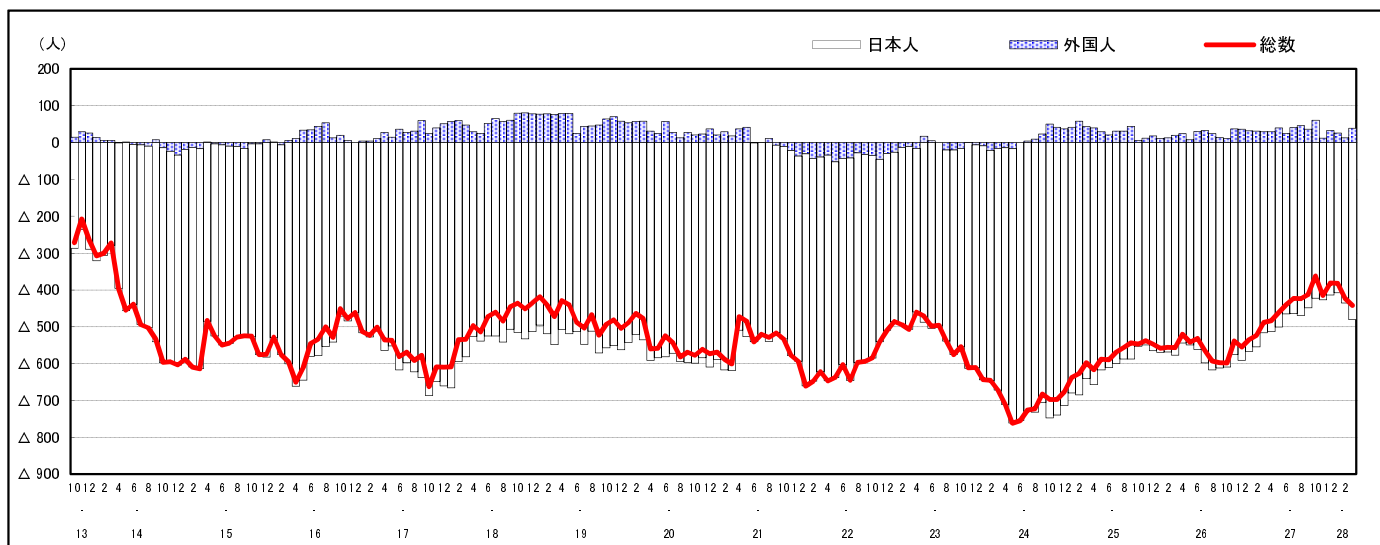

市区町別 推計人口の推移 (平成13年10月1日～)

府中市

H17国勢調査時の人口	H28.3.1現在の人口	H17国勢調査後の増減数	H17国勢調査後の増減率
45,188人	39,597人	△5,591人	△12.37%

社会増減, 自然増減別 対前年同月人口増減数の推移 (平成13年10月～)

日本人, 外国人別 対前年同月人口増減数の推移 (平成13年10月～)

注) 国勢調査結果による推計人口の補正を行っており, 社会増減は人口増減から自然増減を差し引いて算出している。