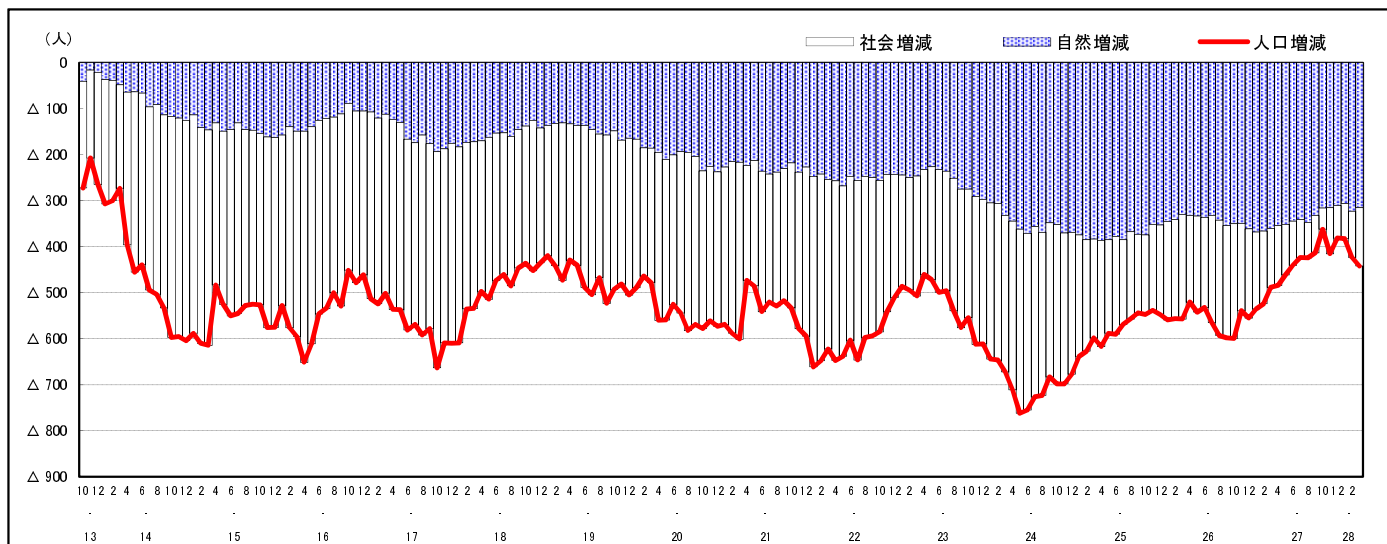

市区町別 推計人口の推移 (平成13年10月1日～)

府中市

H17国勢調査時の人口	H28.3.1現在の人口	H17国勢調査後の増減数	H17国勢調査後の増減率
45,188人	39,597人	△5,591人	△12.37%

社会増減, 自然増減別 対前年同月人口増減数の推移 (平成13年10月～)

日本人, 外国人別 対前年同月人口増減数の推移 (平成13年10月～)

注) 国勢調査結果による推計人口の補正を行っており, 社会増減は人口増減から自然増減を差し引いて算出している。