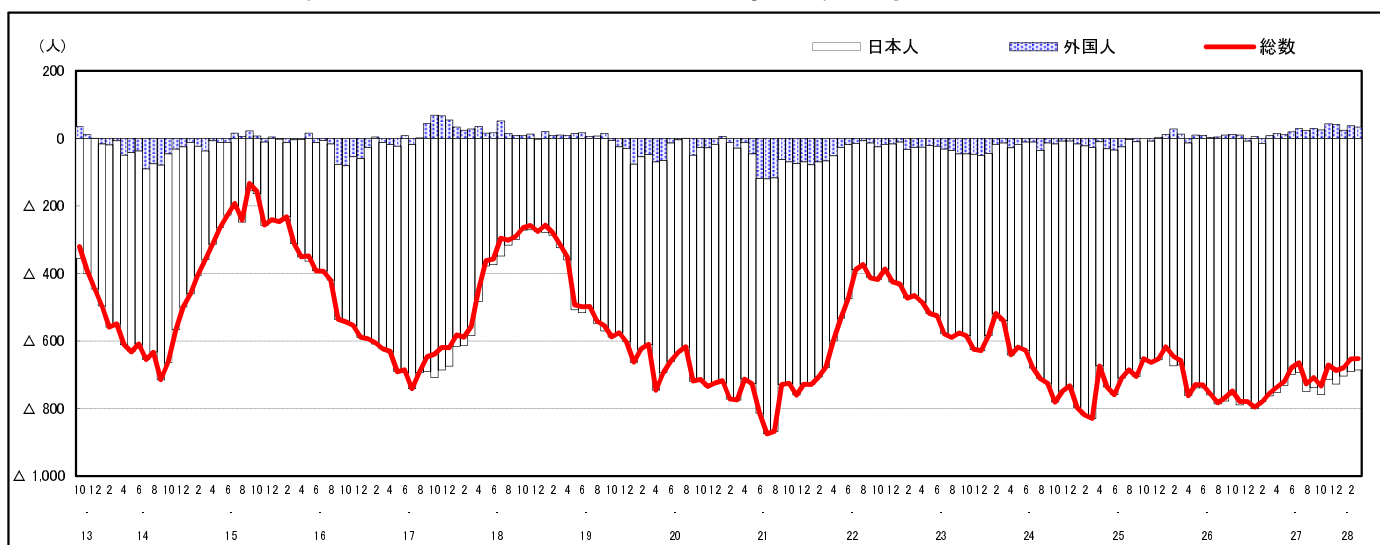

市区町別 推計人口の推移 (平成13年10月1日～)

三 次 市

H17国勢調査時の人口	H28.3.1現在の人口	H17国勢調査後の増減数	H17国勢調査後の増減率
59,314人	52,924人	△ 6,390人	△10.77%

社会増減, 自然増減別 対前年同月人口増減数の推移 (平成13年10月～)

日本人, 外国人別 対前年同月人口増減数の推移 (平成13年10月～)

注) 国勢調査結果による推計人口の補正を行っており, 社会増減は人口増減から自然増減を差し引いて算出している。