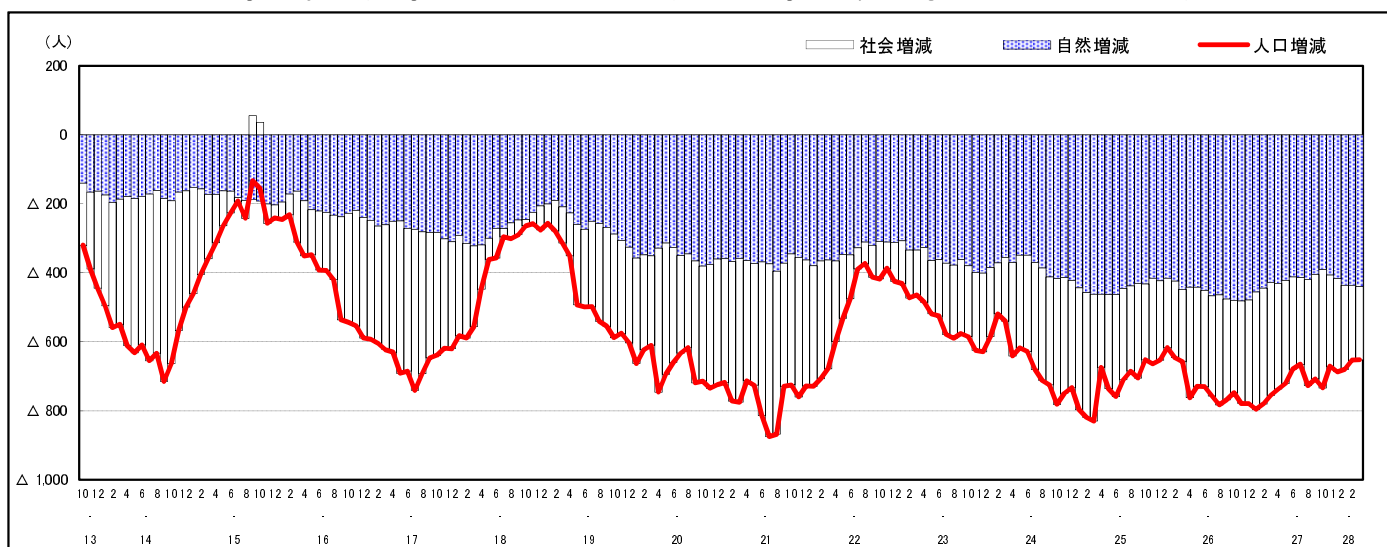

市区町別 推計人口の推移 (平成13年10月1日～)

三 次 市

H17国勢調査時の人口	H28.3.1現在の人口	H17国勢調査後の増減数	H17国勢調査後の増減率
59,314人	52,924人	△ 6,390人	△10.77%

社会増減, 自然増減別 対前年同月人口増減数の推移 (平成13年10月～)

日本人, 外国人別 対前年同月人口増減数の推移 (平成13年10月～)

注) 国勢調査結果による推計人口の補正を行っており, 社会増減は人口増減から自然増減を差し引いて算出している。