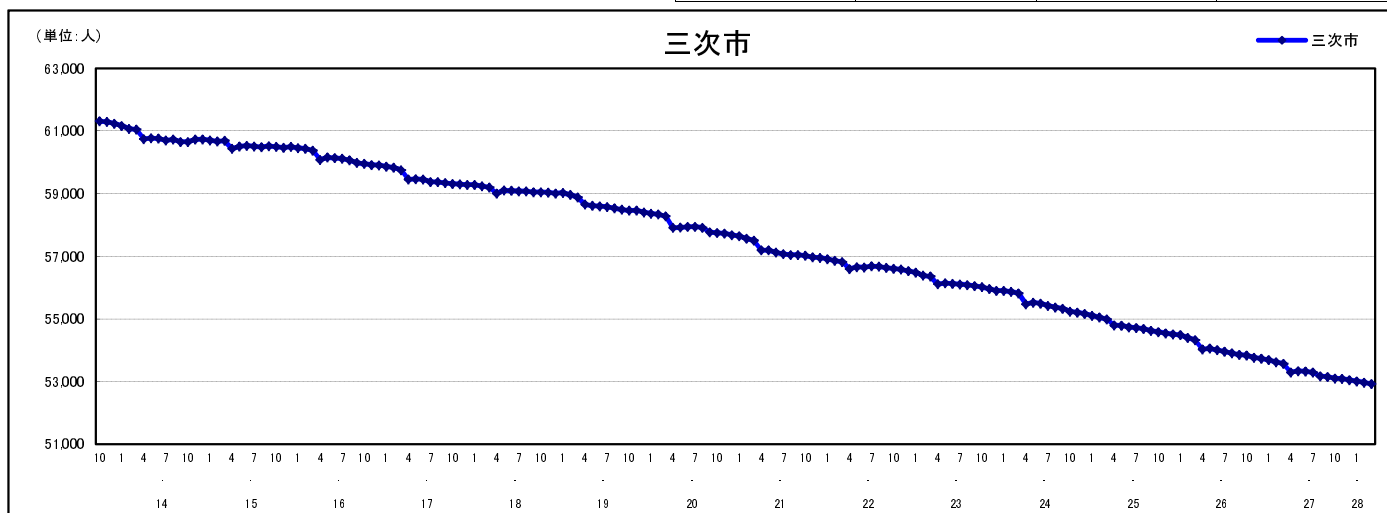

市区町別 推計人口の推移 (平成13年10月1日～)

三 次 市

H17国勢調査時の人口	H28.3.1現在の人口	H17国勢調査後の増減数	H17国勢調査後の増減率
59,314人	52,924人	△ 6,390人	△10.77%

社会増減, 自然増減別 対前年同月人口増減数の推移 (平成13年10月～)

日本人, 外国人別 対前年同月人口増減数の推移 (平成13年10月～)

注) 国勢調査結果による推計人口の補正を行っており, 社会増減は人口増減から自然増減を差し引いて算出している。